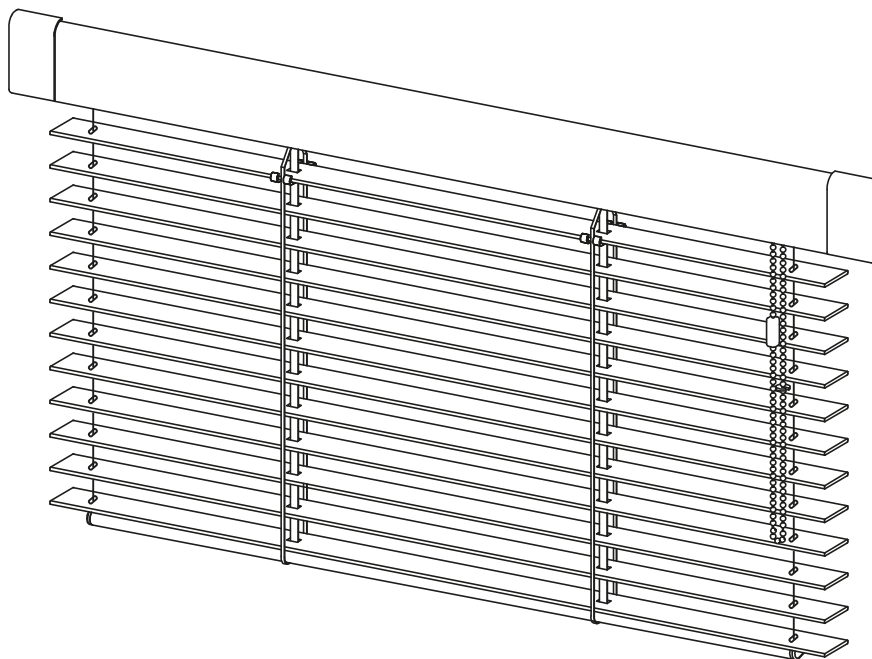

WOOD VENUS 25

Žalúzia s bambusovou lamelou 25 mm, určená pre montáž do svetlosti okna, ovládaná pomocou retiazky.

Názov komponentu

1	Llamela
2	Klips
3	Úchyt guľčikovej retiazky
4	Guľčiková retiazka
5	Vodiace lanko - silón
6	Šnúrkový rebríček
7	Texbanda
8	Bočná krytka
9	Úchyt VENUS
10	Dištančná podložka
11	Korpus náhonu
12	Náhonové koliesko
13	Operačný mechanizmus ***
14	Ovládací drôt
15	Horný nosník
16	Ložisko
17	Rolka ložiska
18	Záslepka spodnej lišty
19	Zarážka
20	Záslepka rebrička
21	Spodná lišta 25 mm
22	Uchytenie texbandy
23	Napínač retiazky

Názov úchyty

24	Úchyt D - K
25	Úchyt D - STR*
26	Úchyt D - KP*
27	Úchyt D - GD (do drevenných okien)*
28	Úchyt D - GP*
29	Úchyt D - MG (s magnetom)

* Slepá Venus má štandardne štandardné vedenie

** Podľa výberu