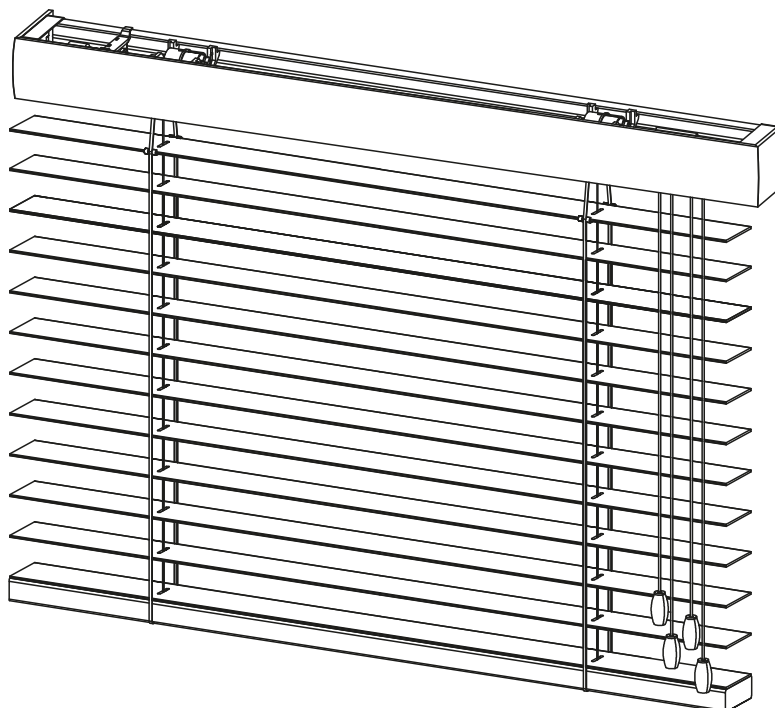

## WOOD CLASSIC 50

Masívna 50-ka, žalúzia s bambusovou lamelou 50 mm, ktorá sa dokonale hodí na okná o väčších rozmeroch (max. rozmery žalúzie 2400 x 3000). Žalúzia môže byť vyrobená so šnúrkovým alebo páskovým rebríčkom.

### Názov komponentu

1	Lamela
2	Klips
3	Horný nosník 57x51 mm
4	Záslepka horného nosníka
5	Prevodovka
6	Brzda šnúrký
7	Ovládací drôt
8	Ložisko
9	Rolka ložiska
10	Zarážka ovládacieho drôtu
11	Krycia lišta
12	Ovládacie šnúrký s drevenými koncovkami
13	Oceľové vodiace lanko alebo silón*
14	Rebríček šnúrkový/páskový**
15	Spodná lišta drevená
16	Záslepka rebríčka
17	Úchyt šnúrký (bezpečnosť detí)

### Názov úchyty

18	Vešiak G-TU50
19	Úchyt D-KPCV (transparentný)

\* Ak má žalúzia vodiace lanko

\*\* Podľa výberu

18

G-TU50

STANDARD

STANDARD