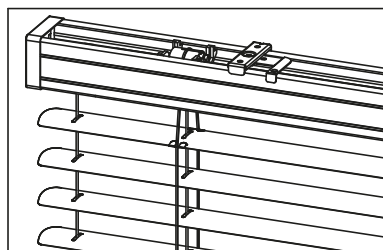

## WOOD CLASSIC 50

Masívna 50-ka, žalúzia s bambusovou lamelou 50 mm, ktorá sa dokonale hodí na okná o väčších rozmeroch (max. rozmery žalúzie 2400 x 3000). Žalúzia môže byť vyrobená so šnúrkovým alebo páskovým rebríčkom.

### Názov komponentu

1	Lamela
2	Klips
3	Horný nosník 57x51 mm
4	Záslepka horného nosníka
5	Prevodovka
6	Brzda šnúrký
7	Ovládací drôt
8	Ložisko
9	Rolka ložiska
10	Zarážka ovládacieho drôtu
11	Krycia lišta
12	Ovládacie šnúrký s drevenými koncovkami
13	Oceľové vodiace lanko alebo silón*
14	Rebríček šnúrkový/páskový**
15	Spodná lišta drevená
16	Záslepka rebríčka
17	Úchyt šnúrký (bezpečnosť detí)

### Názov úchyty

18	Vešiak G-TU50
19	Úchyt D-KPCV (transparentný)

\* Ak má žalúzia vodiace lanko

\*\* Podľa výberu

18

G-TU50

STANDARD

STANDARD