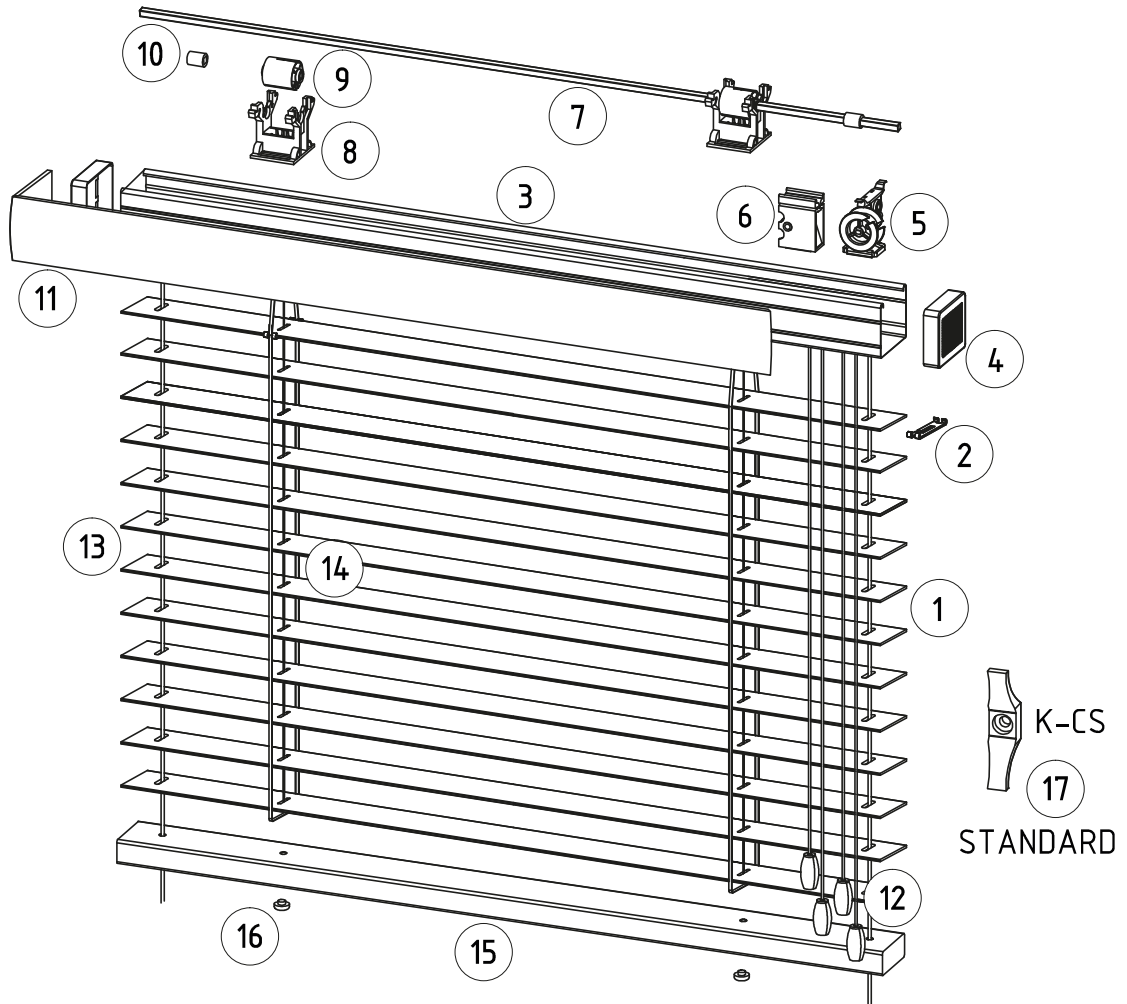

### Názov komponentu

1	Lamela
2	Klips
3	Horný nosník 57x51 mm
4	Záslepka horného nosníka
5	Prevodovka
6	Brzda šnúrký
7	Ovládací drôt
8	Ložisko
9	Rolka ložiska
10	Zarážka ovládacieho drôtu
11	Krycia lišta
12	Ovládacie šnúrký s drevenými koncovkami
13	Oceľové vodiace lanko alebo silón*
14	Rebríček šnúrkový/páskový**
15	Spodná lišta drevená
16	Záslepka rebríčka
17	Úchyt šnúrký (bezpečnosť detí)

### Názov úchyty

18	Vešiak G-TU50
19	Úchyt D-KPCV (transparentný)

\* Ak má žalúzia vodiace lanko

\*\* Podľa výberu

18

G-TU50

STANDARD

STANDARD