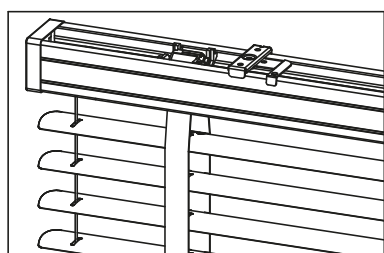

## WOOD CLASSIC 50

Masívna 50-ka, žalúzia s bambusovou lamelou 50 mm, ktorá sa dokonale hodí na okná o väčších rozmeroch (max. rozmery žalúzie 2400 x 3000). Žalúzia môže byť vyrobená so šnúrkovým alebo páskovým rebríčkom.

### Názov komponentu

1	Lamela
2	Klips
3	Horný nosník 57x51 mm
4	Záslepka horného nosníka
5	Prevodovka
6	Brzda šnúrký
7	Ovládací drôt
8	Ložisko
9	Rolka ložiska
10	Zarážka ovládacieho drôtu
11	Krycia lišta
12	Ovládacie šnúrký s drevenými koncovkami
13	Oceľové vodiace lanko alebo silón*
14	Rebríček šnúrkový/páskový**
15	Spodná lišta drevená
16	Záslepka rebríčka
17	Úchyt šnúrký (bezpečnosť detí)

### Názov úchyty

18	Vešiak G-TU50
19	Úchyt D-KPCV (transparentný)

\* Ak má žalúzia vodiace lanko

\*\* Podľa výberu

18

G-TU50

STANDARD

STANDARD