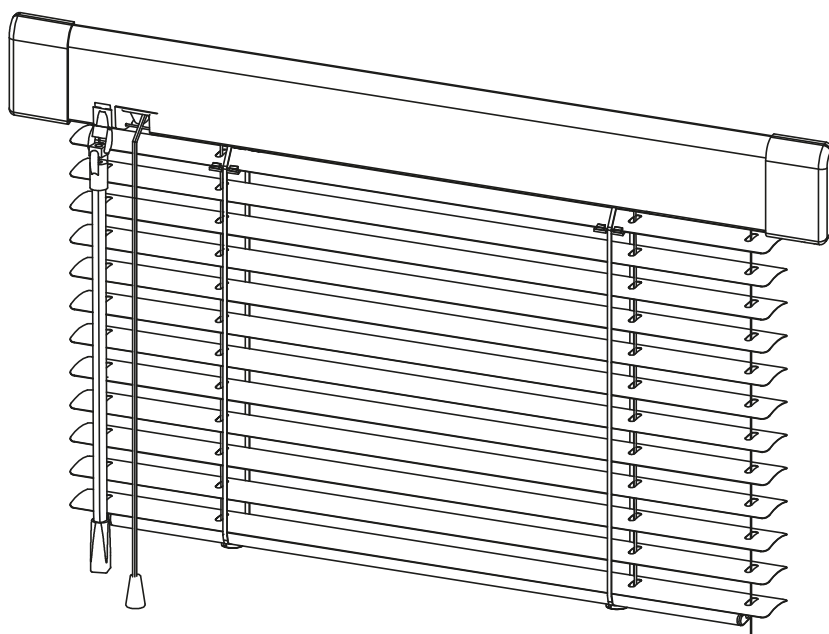

## VENUS ŠTANDARD

Horizontálna žalúzia Venus štandard (ovládaná tyčkou a šnúrkou) určená do všetkých typov okien . Vyrába sa aj vo verzii "ONLINE", výsledkom čoho je menšia priepustnosť svetla pri zatvorenej žalúzii.

### Názov komponentu

1	Hliníková lamela
2	Klips
3	Vodiaci silón*
4	Bočná krytka
5	Úchyt Venus
6	Dištančná podložka
7	Ovládací drôt
8	Ložisko
9	Rolka ložiska
10	Zarážka
11	Ovládacia tyčka
12	Šnúrka s koncovkou
13	Brzda šnúrky
14	Záslepka spodnej lišty
15	Zarážka
16	Šnúrkový rebríček
17	Záslepka rebríčka
18	Spodná lišta 25 mm
19	Bezpečnostná spojka šnúrky
20	Uchytenie šnúrky