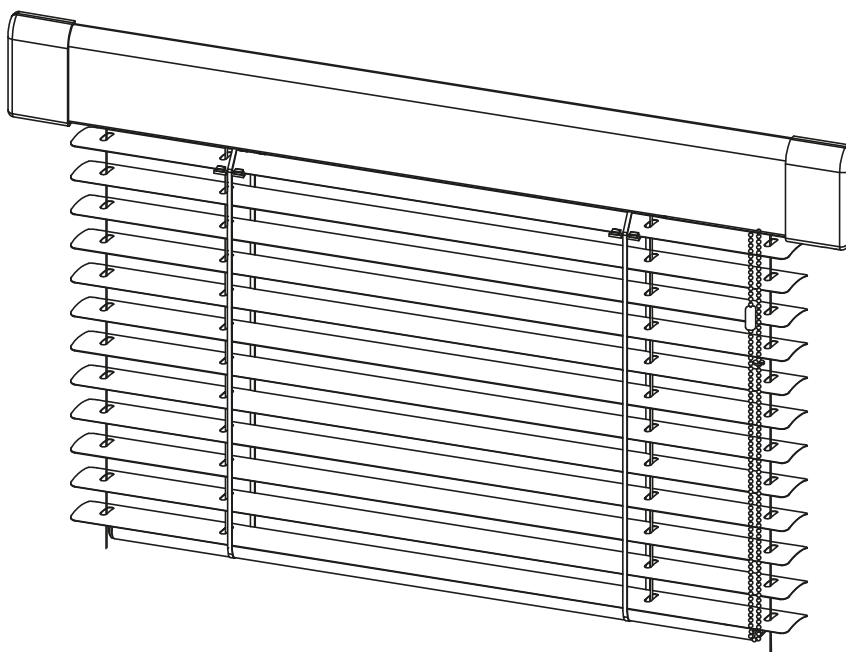

## VENUS

Interiérová horizontálna žalúzia retiazková, určená do všetkých typov okien, obsluhovaná pomocou retiazky, ktorá je vyvedená z dolnej strany horného nosníka. Vyrába sa aj vo verzii "ONLINE", výsledkom čoho je menšia priepustnosť svetla pri zatvorenej žalúzii.

### Názov komponentu

1	Guličková retiazka
2	Úchyt guľčikovej retiazky
3	Hliníková lamela
4	Klips
5	Vodiaci silón*
6	Šnúrkový rebríček
7	Úchyt Venus s reťazou
8	Bočná krytka
9	Úchyt Venus
10	Dištančná podložka
11	Korpus náhonu
12	Náhonové koliesko
13	Operačný mechanizmus***
14	Ovládací drôt
15	Horný nosník Venus
16	Ložisko
17	Rolka ložiska
18	Záslepka spodnej lišty
19	Zarážka
20	Záslepka rebríčka
21	Spodná lišta 25 mm
22	Uchytenie texbandy
23	Napínač retiazky

### Názov úchytu

24	Úchyt D - K
25	Úchyt D - STR*
26	Úchyt D - KP*
27	Úchyt D - GD (do drevených okien)*
28	Úchyt D - GP*
29	Úchyt D - MG (s magnetom)

\* Slepá Venus má štandardne bočnou fixáciou

\*\* Podľa výberu