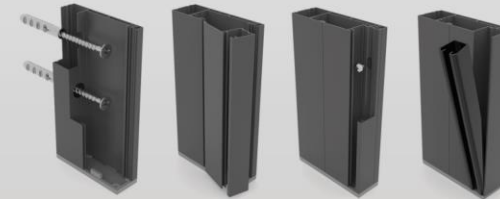

TENBOX

Schnelle und zuverlässige Montage des Raffstores

Rychlý a spolehlivý instalační systém pro exteriérové žaluzie

System szybkiego i niezawodnego montażu żaluzji fasadowych

Vordere Revisionsklappe für bequemere Montage und Wartung

Přední inspekční otvor pro pohodlnější instalaci a servis

Przednia klapa rewizyjna dla wygodniejszego montażu i serwisu

STERANIC

Viele Varianten der Führungsschienen

Mnoho variant vodících lišt

Wiele wariantów prowadnicy

Einfache Montage

Snadná montáž

Prosty montaż

Führungsschienen ohne Befestigungslöcher

Vodící lišty bez montážních otvorů

Prowadnice bez otworów montażowych

Sonnenschutz

Sluneční ochrana