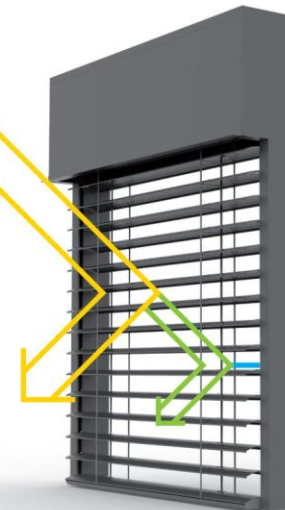

TENBOX

Schnelle und zuverlässige Montage des Raffstores

Rychlý a spolehlivý instalační systém pro exteriérové žaluzie

System szybkiego i niezawodnego montażu żaluzji fasadowych

Vordere Revisionsklappe für bequemere Montage und Wartung

Einfache Montage

Snadná montáž

Prosty montaż

Führungsschienen ohne Befestigungslöcher

Vodící lišty bez montážních otvorů

Prowadnice bez otworów montażowych

Sonnenschutz

Sluneční ochrana

Ochrona przed słońcem

Sonnenreflexion von bis zu 95%

Odráž slunečního světla až 95%.

Odbijanie promieni słonecznych nawet do 95%

Senkung der Raumtemperatur bis zu 8-9 °C

Snížení teploty v místnosti o 8-9 °C