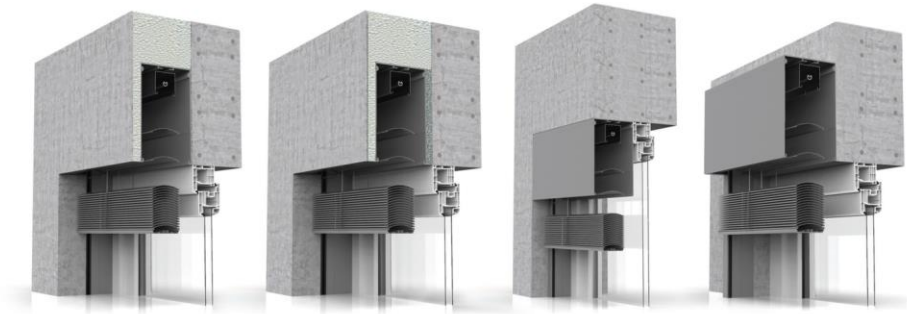

TENBOX

Schnelle und zuverlässige Montage des Raffstores

Rychlý a spolehlivý instalační systém pro exteriérové žaluzie

System szybkiego i niezawodnego montażu żaluzji fasadowych

Vordere Revisionsklappe für bequemere Montage und Wartung

Přední inspekční otvor pro pohodlnější instalaci a servis

Przednia klapa rewizyjna dla wygodniejszego montażu i serwisu

STERANIC

Viele Varianten der Führungsschienen

Mnoho variant vodících lišt

Wiele wariantów prowadnicy

Einfache Montage

Snadná montáž

Prosty montaż

Führungsschienen ohne Befestigungslöcher

Vodící lišty bez montážních otvorů

Prowadnice bez otworów montażowych

Sonnenschutz

Sluneční ochrana