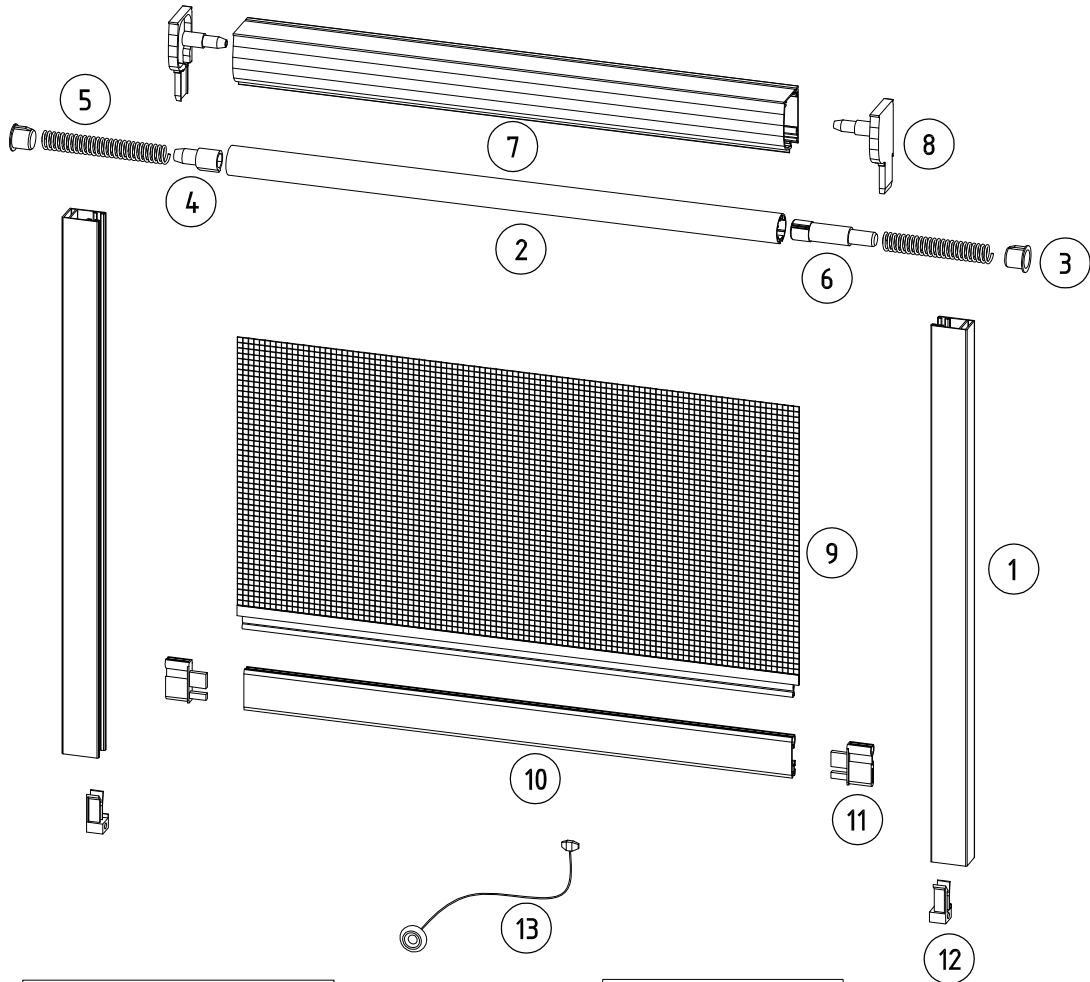

ROLOVACIE SIEŤKY

ROLOVACIA SIEŤKA ŠTANDARD

Názov komponentu

1	Vodiaca lišta	8	Bočná stena kastlíka BSO MZN
2	Hriadeľ sieťky	9	Sieťovina
3	Set ZMZN/A	10	Spodná lišta LDSM MKT
4	Set ZMZN/A	11	Set ZMZN/A
5	Brzda sieťky	12	Set ZMZN/A
6	Set ZMZN/A	13	Set ZMZN/A
7	Kastlík sieťky SKP MZN		

Číslo farby

Názov

02	biela
08	tmavo hnedá
23	sivý antracit
28	orech
30	zlatý dub