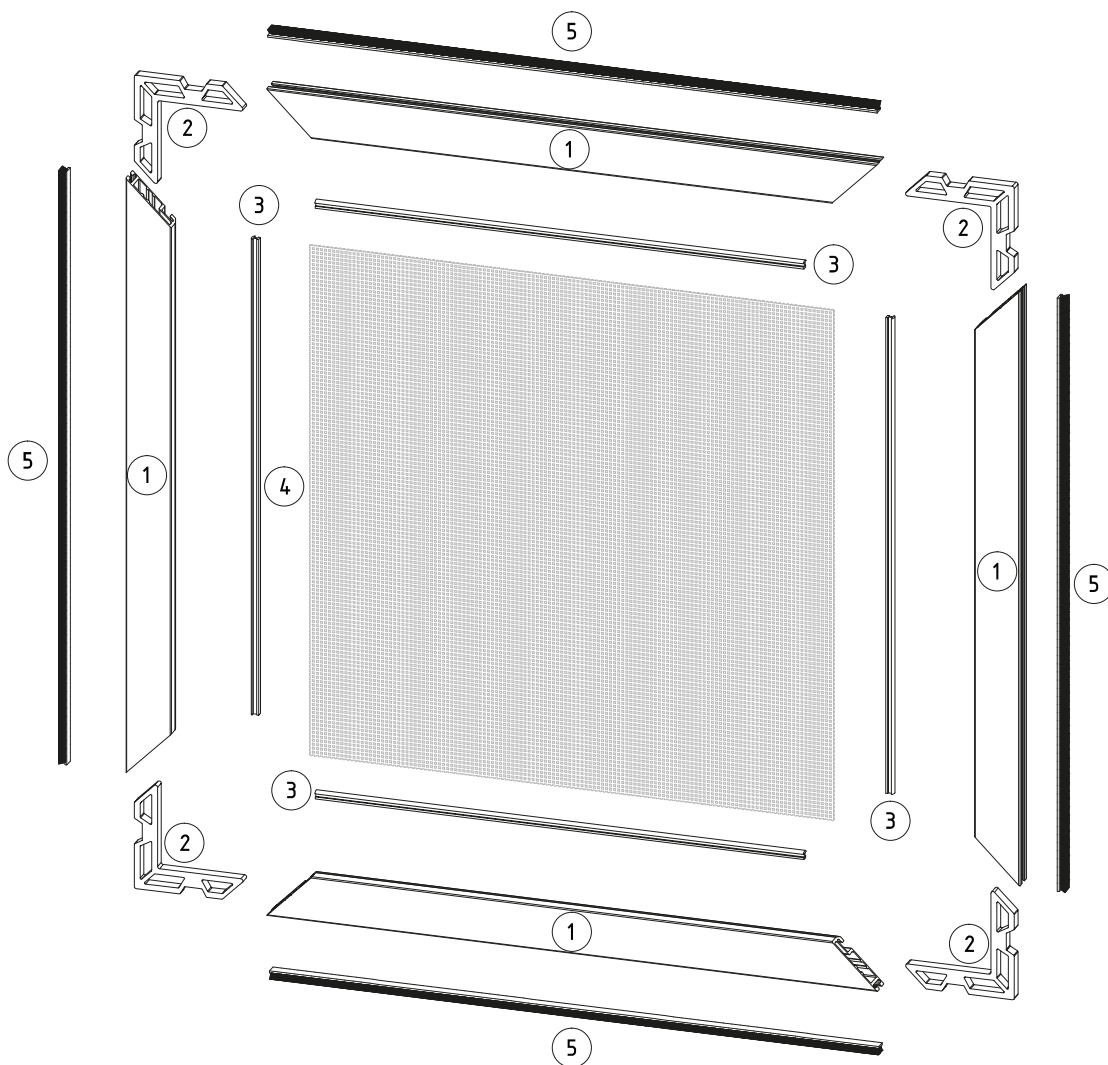

PEVNÉ SIEŤKY

PEVNÁ SIEŤKA 24X10SC

Názov komponentu

1	Hlavný profil sieťky s drážkou na kefkové tesnenie
2	Vnútorňý roh
3	Guma upevňovacia sieťovinu
4	Sieťovina
5	Kefkové tesnenie

Číslo farby | Farby profilu

02	biela
08	hnedá
23	sivý antracit
28	orech
30	zlatý dub

Typy uchytenia

A	Vonkajší otočný PVC záves
B	Záves typ B
C	Západka
D	Horný a dolný záves
E	Otočný záves

PEVNÁ SIEŤKA 33X10

Názov komponentu

1	Hlavný profil sieťky s drážkou na tesnenie
2	Vnútorňý roh
3	Zaisťovacia guma
4	Sieťovina
5	Kefkové tesnenie