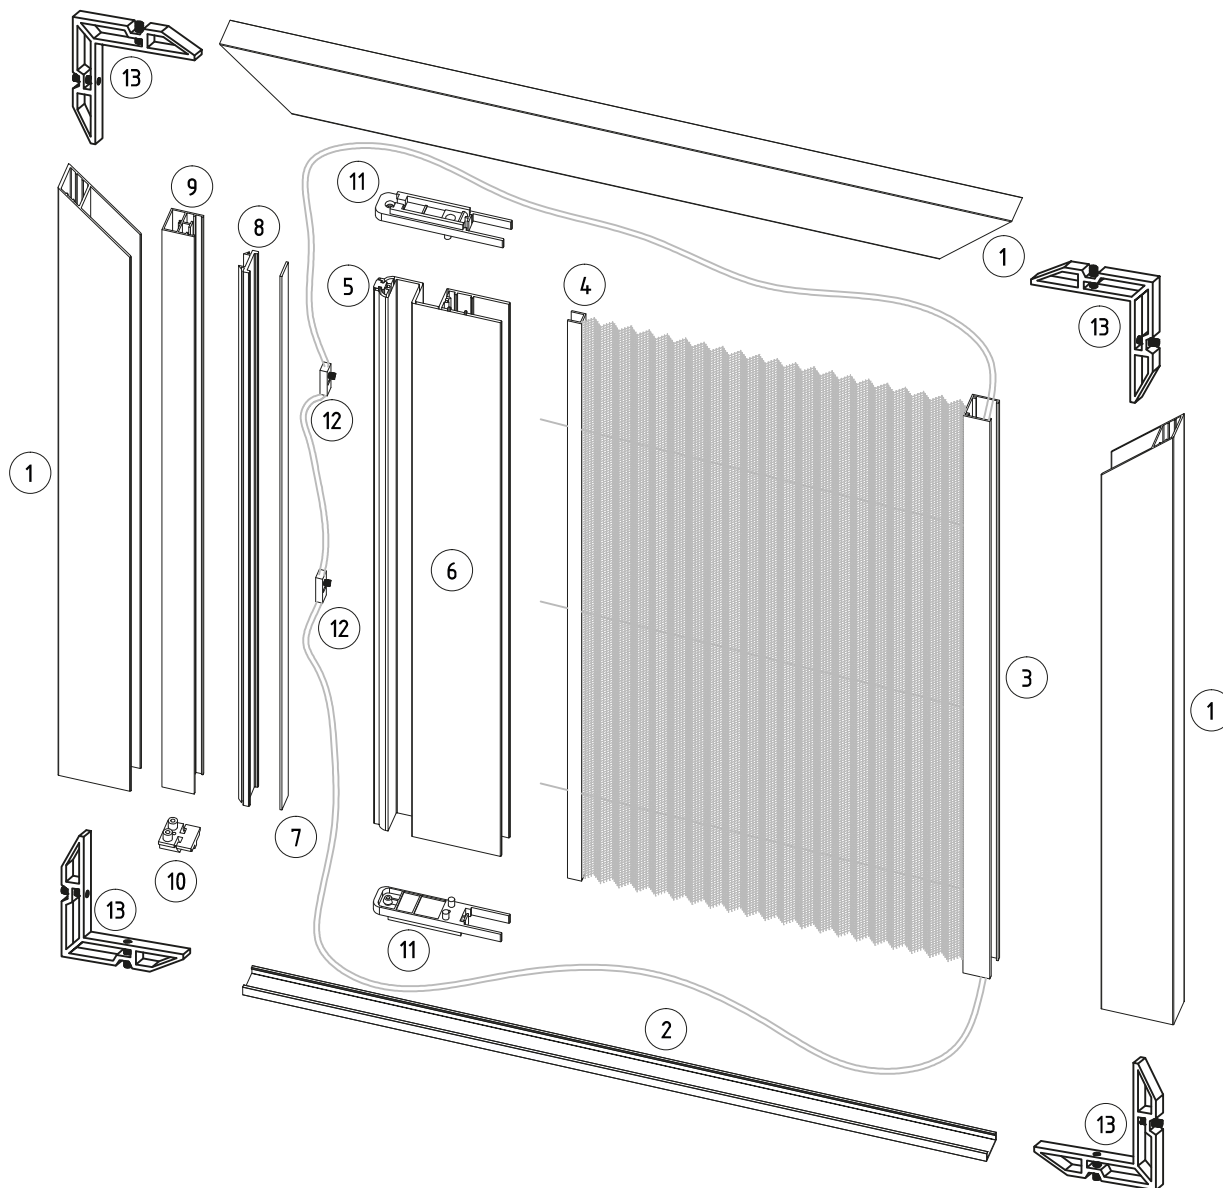

Číslo farby

Názov

02	biela
08	tmavo hnedá
23	sivý antracit
28	orech
30	zlatý dub

PLISOVANA SIETKA

Názov komponentu

Číslo farby

Názov

1	Vodiaca lišta PP MPH	8	Lišta PM MPHProfil PN MPH	02	biela
2	Spodný profil sieťky PD MPH alebo PDP MPH	9	Koncovka profilu ZPN MPH	08	tmavo hnedá
3	Set MPH	10	Koncovka posuvného profilu ZPPR MPH	23	sivý antracit
4	Set MPH	11	Set MPH	28	orech
5	Magnetická vložka WM MPH	12	Vnútroňný roh skrutkovací NW/S MPH	30	zlatý dub
6	Posuvný profil sieťky PPR MPH	13	Vnútroňný roh		
7	Magnetický pás samlepiaca TMSM				