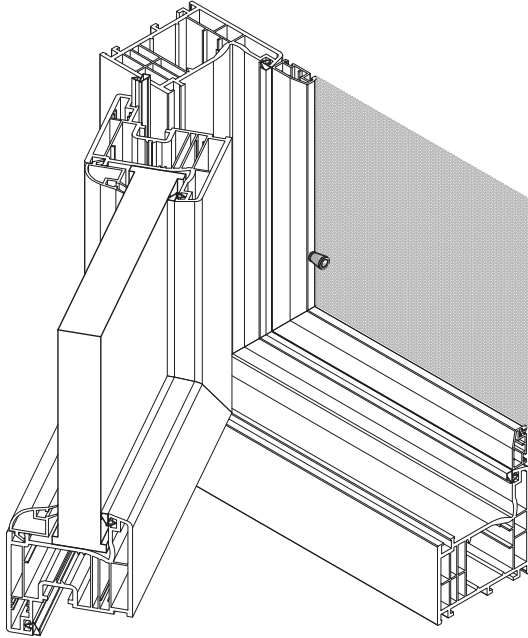

UCHYTENIE TYPU D

24 x 10

33 x 10

* pri objednávaní prosím uviesť aj rozmer L

Pri meraní sieťok montovaných úchytnom typu B,C,E, treba zadať svetlosť okna.

UCHYTENIE TYPU B

UCHYTENIE TYPU C

UCHYTENIE TYPU E