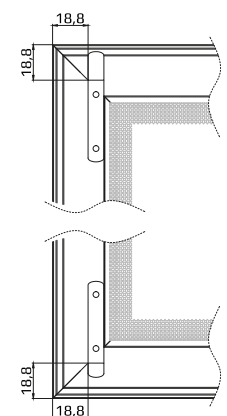

Číslo farby | Farby profilu

02	biela
08	hnedá
23	sivý antracit
28	orech
30	zlatý dub

Typy uchytenia

A	Vonkajší otočný PVC záves
D	Hákový záves
E	Otočný záves

MERANIE PEVNÝCH SIEŤOK

Pri meraní sieťok montovaných úchytom typu D je potrebné zadať vonkajší rozmer profilu. Treba dať pozor na presah sieťky cez rám okna - 9,8 mm pri profile 24x10FR a 24x10SC, pri profile 33x10 18,8 mm.

UCHYTENIE TYPU D

24 x 10

33 x 10

* pri objednávaní prosím uviesť aj rozmer L

Pri meraní sieťok montovaných úchytnom typu B,C,E, treba zadať svetlosť okna.

UCHYTENIE TYPU B

UCHYTENIE TYPU C

UCHYTENIE TYPU E

* pri objednávaní prosím
uviesť aj rozmer L

Pri meraní sieťok montovaných úchytom typu A je potrebné zadať vonkajší rozmer sieťky.

UCHYTENIE TYPU A

ROLOVACIE SIEŤKY

ROLOVACIA SIEŤKA ŠTANDARD

Názov komponentu