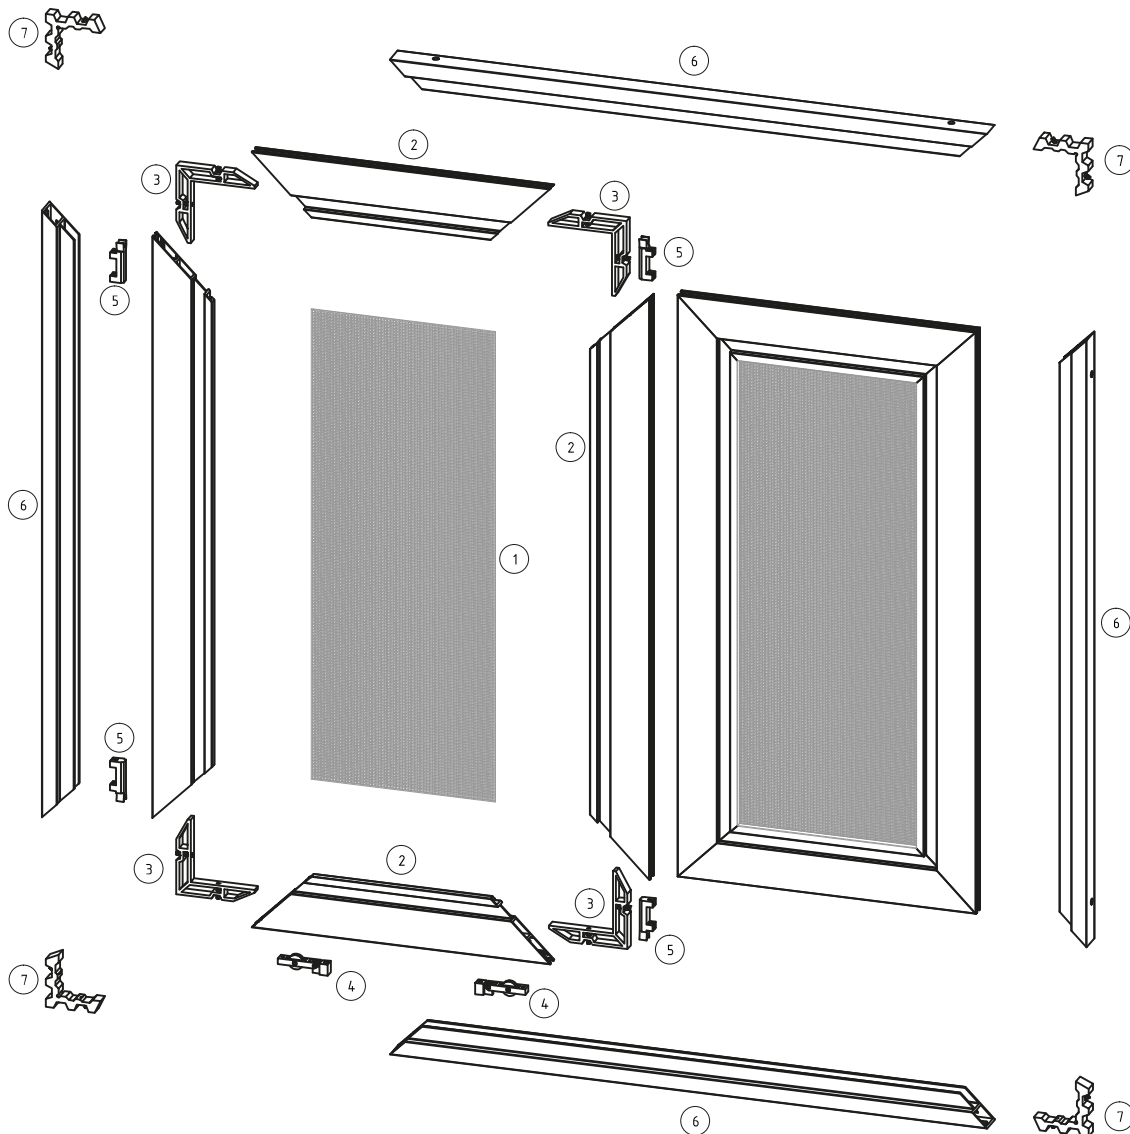

POSUVNÁ SIETKA DVOJKOĽAJNICOVÁ

Názov komponentu

1	Sieťovina
2	Základný profil rámu posuvnej siete
3	Vnútrotný roh základného profilu NWPG/Z MRP
4	Pojazdová rolka nastaviteľná RJ MRP
5	Nábeh hlavného profilu PPG MRP
6	Pojazdový profil 2-koľajnicový SZJ-MRP
7	Vnútrotný roh pojazďového profilu 2-koľajnicového NW-P MRP skrútkovateľný

Číslo farby

Názov

02	biela
08	tmavo hnedá
23	sivý antracit
28	orech
30	zlatý dub