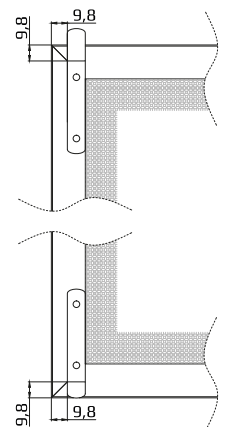

02	biela
08	hnedá
23	sivý antracit
28	orech
30	zlatý dub

Typy uchytenia

A	Vonkajší otočný PVC záves
B	Záves typ B
C	Západka
D	Horný a dolný záves
E	Otočný záves

PEVNÁ SIEŤKA 33X10

Názov komponentu

1	Hlavný profil sieťky s drážkou na tesnenie
2	Vnútorňý roh
3	Zaisťovacia guma
4	Sieťovina
5	Kefkové tesnenie

Číslo farby | Farby profilu

02	biela
08	hnedá
23	sivý antracit
28	orech
30	zlatý dub

Typy uchytenia

A	Vonkajší otočný PVC záves
D	Hákový záves
E	Otočný záves

MERANIE PEVNÝCH SIEŤOK

Pri meraní sieťok montovaných úchytom typu D je potrebné zadať vonkajší rozmer profilu. Treba dať pozor na presah sieťky cez rám okna - 9,8 mm pri profile 24x10FR a 24x10SC, pri profile 33x10 18,8 mm.

UCHYTENIE TYPU D

24 x 10

33 x 10

* pri objednávaní prosím uviesť aj rozmer L

Pri meraní sieťok montovaných úchytnom typu B,C,E, treba zadať svetlosť okna.

UCHYTENIE TYPU B

UCHYTENIE TYPU C

UCHYTENIE TYPU E

* pri objednávaní prosím
uviesť aj rozmer L

Pri meraní sieťok montovaných úchytom typu A je potrebné zadať vonkajší rozmer sieťky.

UCHYTENIE TYPU A

ROLOVACIE SIEŤKY

ROLOVACIA SIEŤKA ŠTANDARD

Názov komponentu