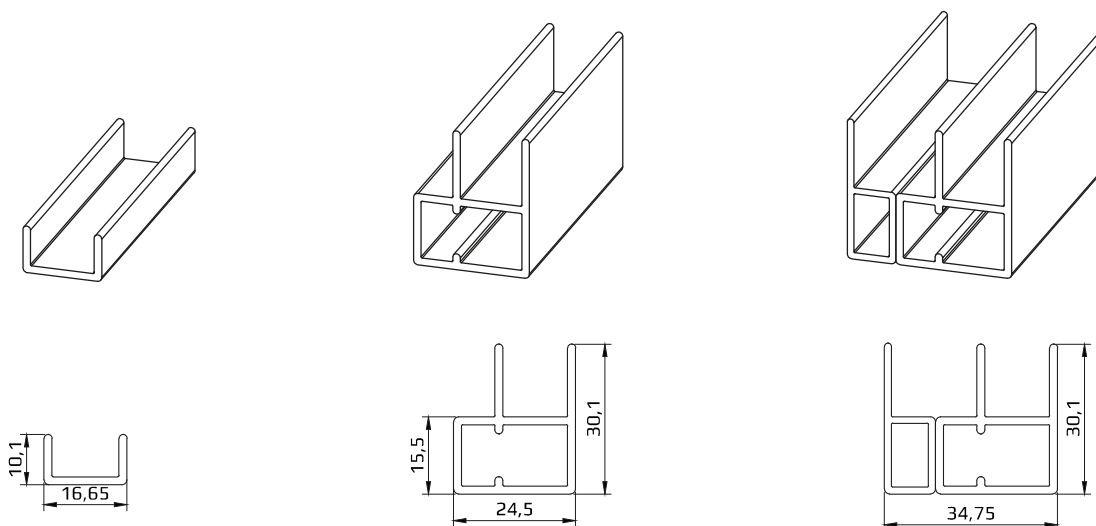

Dvojkřídlová

Trojkrídlová