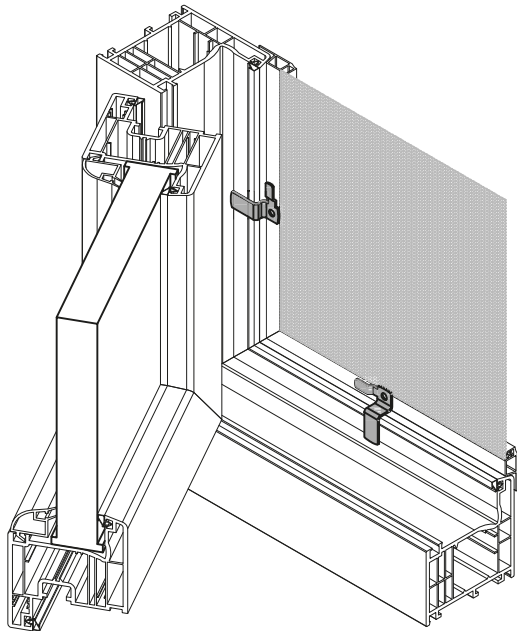

UCHYTENIE TYPU D

24 x 10

33 x 10

* pri objednávaní prosím uviesť aj rozmer L

Pri meraní sieťok montovaných úchytnom typu B,C,E, treba zadať svetlosť okna.

UCHYTENIE TYPU B

UCHYTENIE TYPU C

UCHYTENIE TYPU E