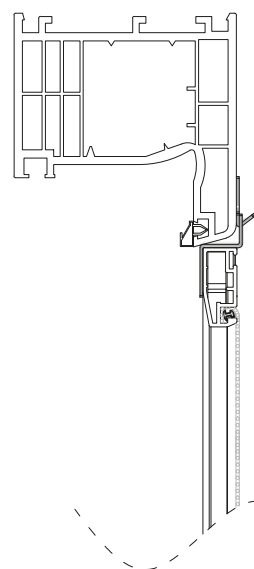

UCHYTENIE TYPU D

24 x 10

33 x 10

* pri objednávaní prosím uviesť aj rozmer L

Pri meraní sieťok montovaných úchytnom typu B,C,E, treba zadať svetlosť okna.

UCHYTENIE TYPU B

UCHYTENIE TYPU C

UCHYTENIE TYPU E

* pri objednávaní prosím
uviesť aj rozmer L

Pri meraní sieťok montovaných úchytom typu A je potrebné zadať vonkajší rozmer sieťky.

UCHYTENIE TYPU A

ROLOVACIE SIEŤKY

ROLOVACIA SIEŤKA ŠTANDARD

Názov komponentu