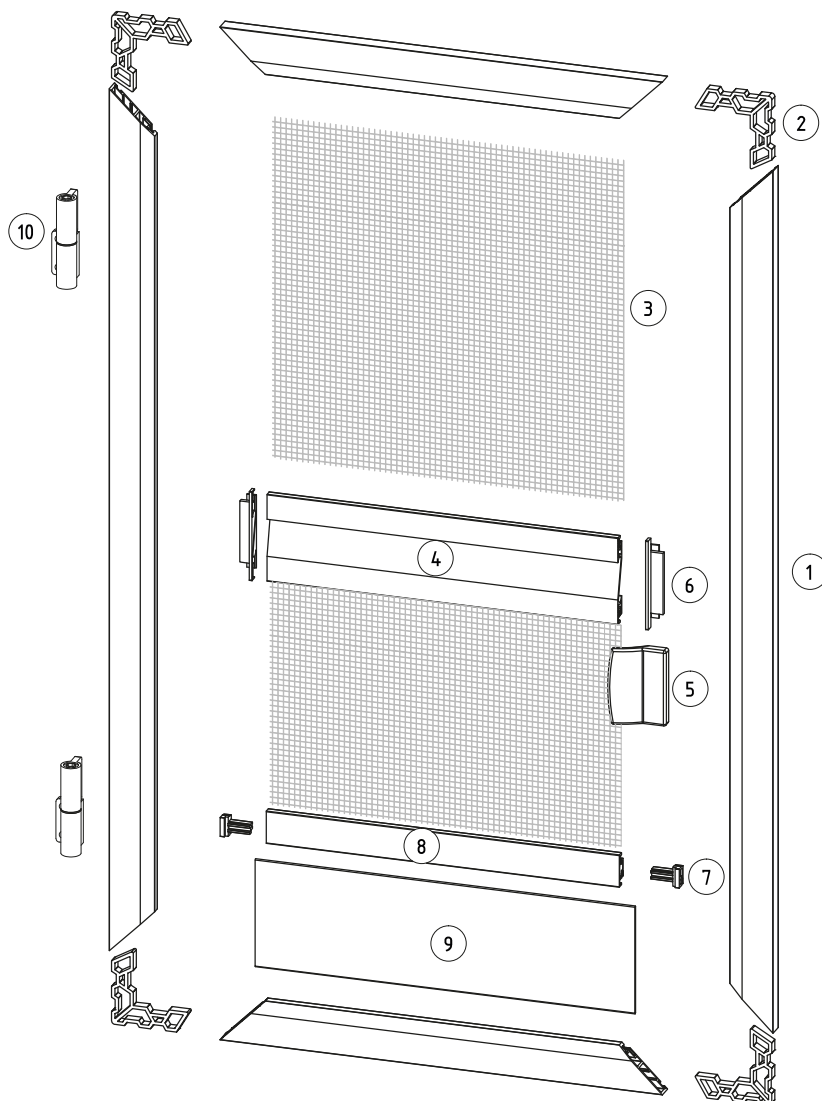

SIETOVÉ DVERE PÁNTOVÉ

Názov komponentu

1	Základný profil rámu dverí
2	Vnútorý rohovník
3	Sieťovina
4	Priečka dverí
5	Madlo
6	Koncovka pričky
7	Koncovka spevňujúceho profilu
8	Spevňujúci profil
9	Okopový plech
10	Samozatvárací pánt