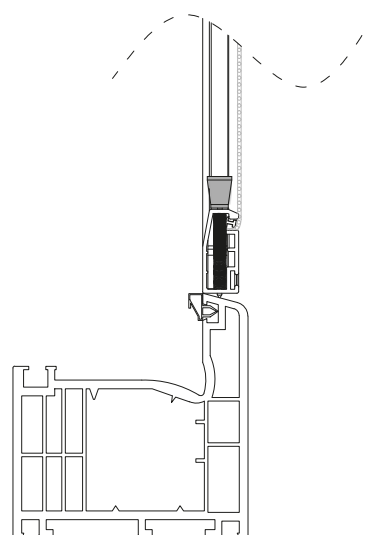

UCHYTENIE TYPU D

24 x 10

33 x 10

* pri objednávaní prosím uviesť aj rozmer L

Pri meraní sieťok montovaných úchytnom typu B,C,E, treba zadať svetlosť okna.

UCHYTENIE TYPU B

UCHYTENIE TYPU C

UCHYTENIE TYPU E

* pri objednávaní prosím
uviesť aj rozmer L

Pri meraní sieťok montovaných úchytom typu A je potrebné zadať vonkajší rozmer sieťky.

UCHYTENIE TYPU A

ROLOVACIE SIEŤKY

ROLOVACIA SIEŤKA ŠTANDARD

Názov komponentu