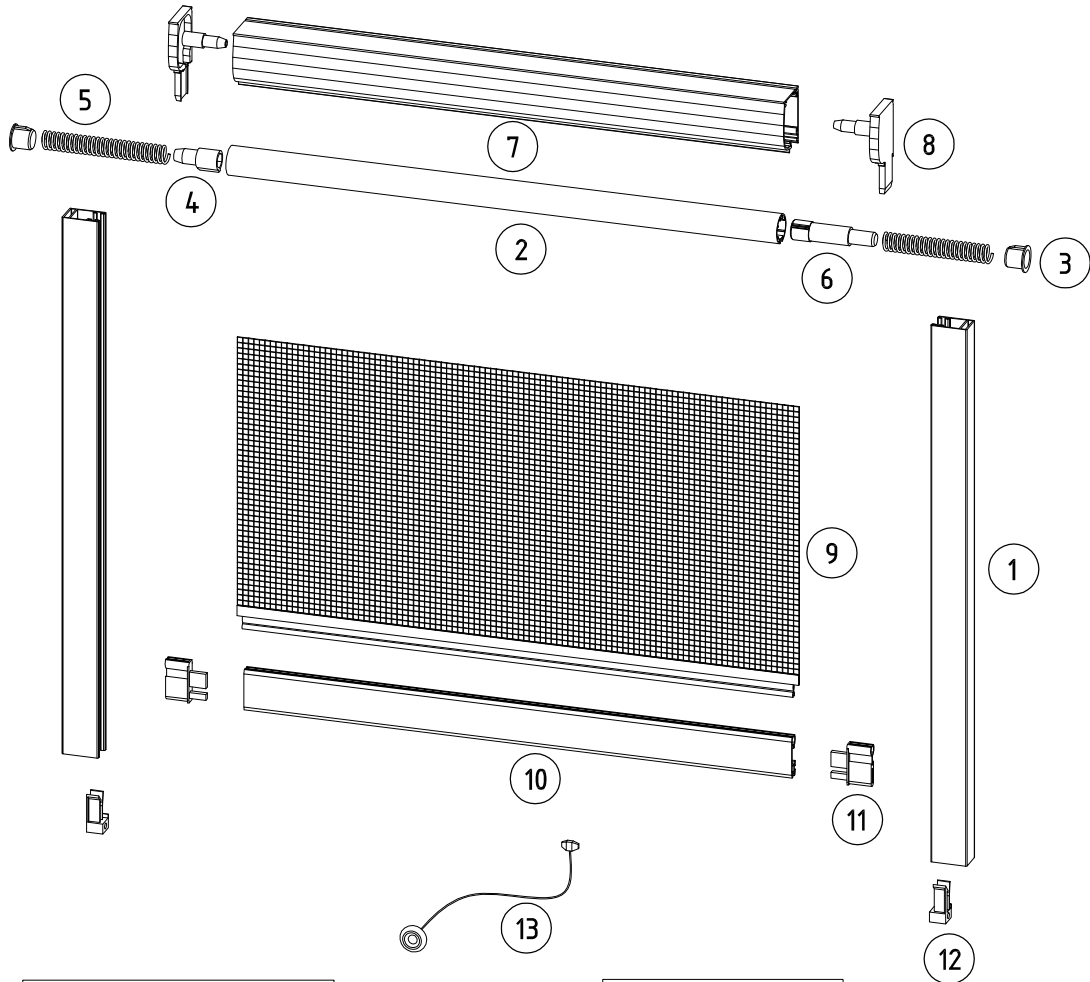

* pri objednávaní prosím
uviesť aj rozmer L

Pri meraní sieťok montovaných úchytom typu A je potrebné zadať vonkajší rozmer sieťky.

UCHYTENIE TYPU A

ROLOVACIE SIEŤKY

ROLOVACIA SIEŤKA ŠTANDARD

Názov komponentu