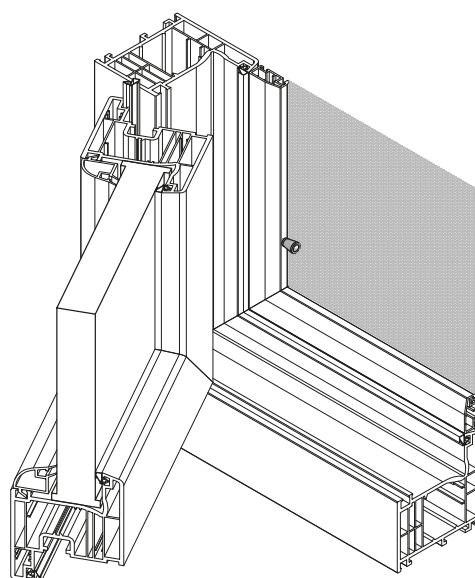

UCHYTENIE TYPU D

24 x 10

33 x 10

* pri objednávaní prosím uviesť aj rozmer L

Pri meraní sieťok montovaných úchytnom typu B,C,E, treba zadať svetlosť okna.

UCHYTENIE TYPU B

UCHYTENIE TYPU C

UCHYTENIE TYPU E