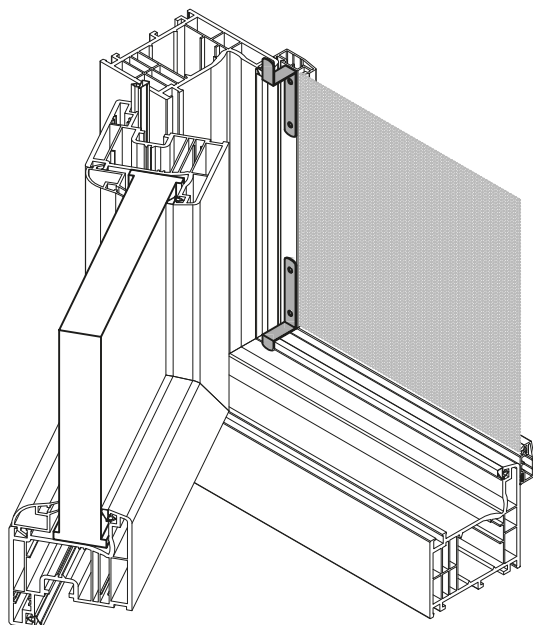

Číslo farby | Farby profilu

02	biela
08	hnedá
23	sivý antracit
28	orech
30	zlatý dub

Typy uchytenia

A	Vonkajší otočný PVC záves
D	Hákový záves
E	Otočný záves

MERANIE PEVNÝCH SIEŤOK

Pri meraní sieťok montovaných úchytom typu D je potrebné zadať vonkajší rozmer profilu. Treba dať pozor na presah sieťky cez rám okna - 9,8 mm pri profile 24x10FR a 24x10SC, pri profile 33x10 18,8 mm.

UCHYTENIE TYPU D

24 x 10

33 x 10

* pri objednávaní prosím uviesť aj rozmer L

Pri meraní sieťok montovaných úchytnom typu B,C,E, treba zadať svetlosť okna.

UCHYTENIE TYPU B

UCHYTENIE TYPU C

UCHYTENIE TYPU E