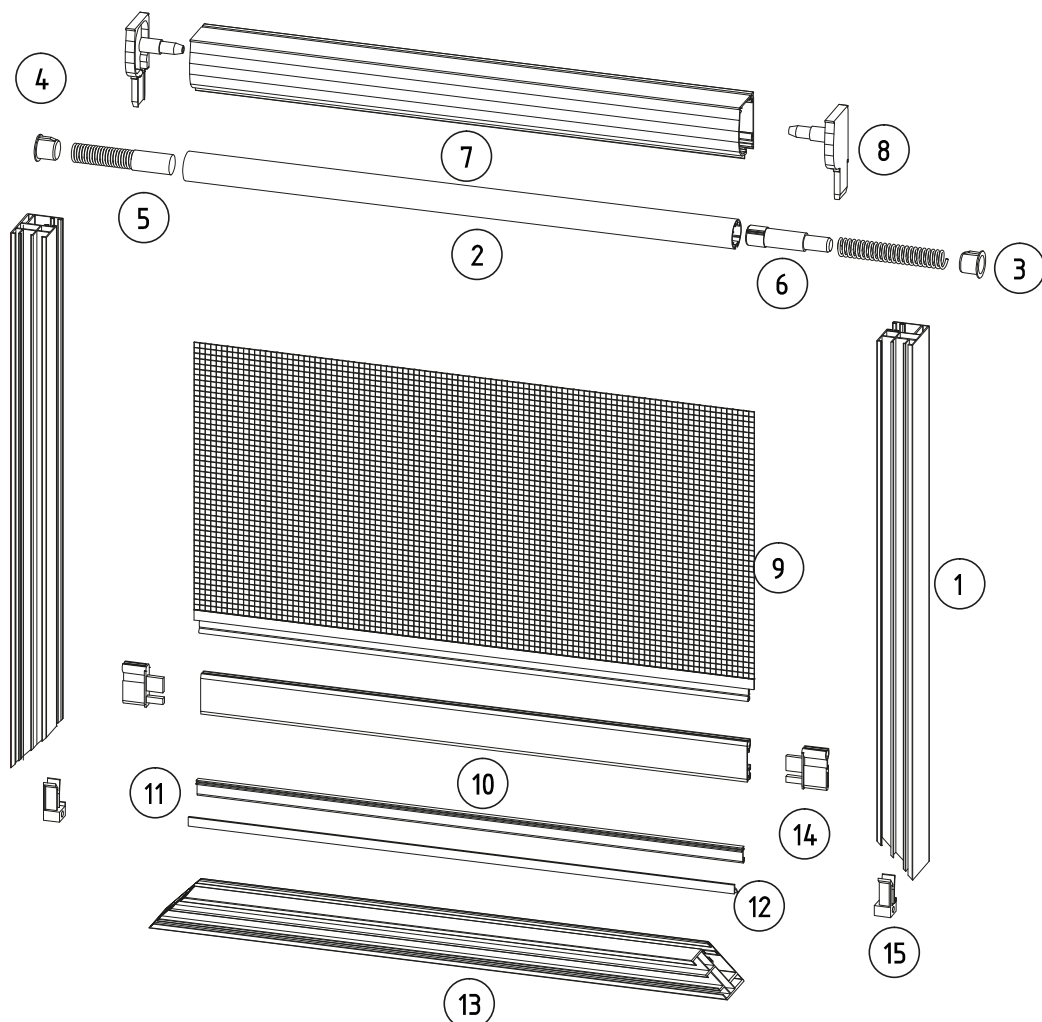

ROLOVACIA SIEŤKA HÁKOVÁ S ODSADENÍM

Názov komponentu

1	Vodiaca lišta PPZ 32 MZN ODS	8	Bočná stena BSP MZN
2	Hriadeľ	9	Sieťovina
3	Set ZMZH	10	Spodná lišta LDSM MKT
4	Set ZMZH	11	Hákový záves spodnej lišty ZHLD MZN
5	Brzda	12	Hákový záves vodiacej lišty ZHP MZN
6	Set ZMZH	13	Vodiaca lišta PPZ 32 MZN ODS
7	Kastlík sieťky SKP MZN	14	Set ZMZH

Číslo farby

Názov

02	biela
08	tmavo hnedá
23	sivý antracit
28	orech
30	zlatý dub