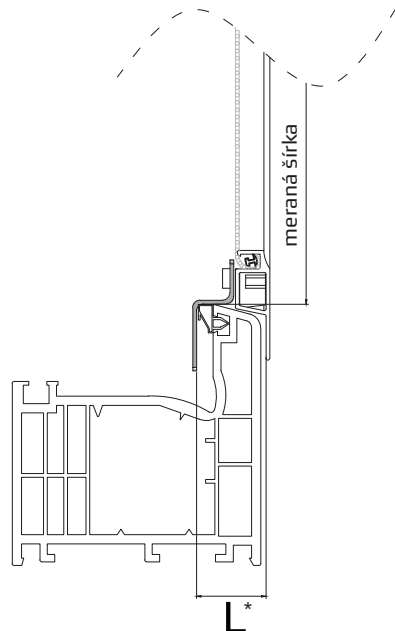

UCHYTENIE TYPU D

24 x 10

33 x 10

* pri objednávaní prosím uviesť aj rozmer L

Pri meraní sieťok montovaných úchytnom typu B,C,E, treba zadať svetlosť okna.

UCHYTENIE TYPU B

UCHYTENIE TYPU C

UCHYTENIE TYPU E

* pri objednávaní prosím
uviesť aj rozmer L

Pri meraní sieťok montovaných úchytom typu A je potrebné zadať vonkajší rozmer sieťky.

UCHYTENIE TYPU A

ROLOVACIE SIEŤKY

ROLOVACIA SIEŤKA ŠTANDARD

Názov komponentu