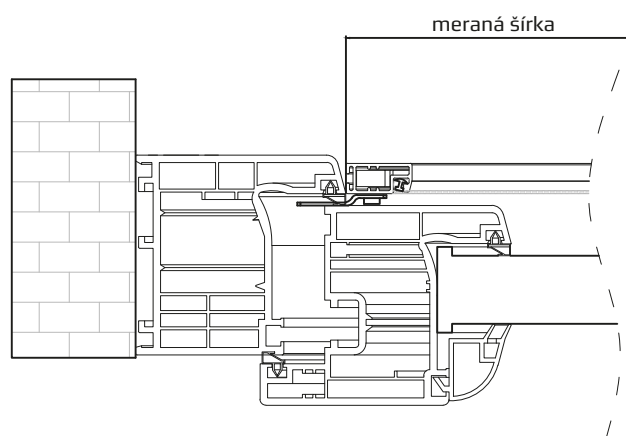

UCHYTENIE TYPU D

24 x 10

33 x 10

* pri objednávaní prosím uviesť aj rozmer L

Pri meraní sieťok montovaných úchytnom typu B,C,E, treba zadať svetlosť okna.

UCHYTENIE TYPU B

UCHYTENIE TYPU C

UCHYTENIE TYPU E

* pri objednávaní prosím
uviesť aj rozmer L

Pri meraní sieťok montovaných úchytom typu A je potrebné zadať vonkajší rozmer sieťky.

UCHYTENIE TYPU A

ROLOVACIE SIEŤKY

ROLOVACIA SIEŤKA ŠTANDARD

Názov komponentu