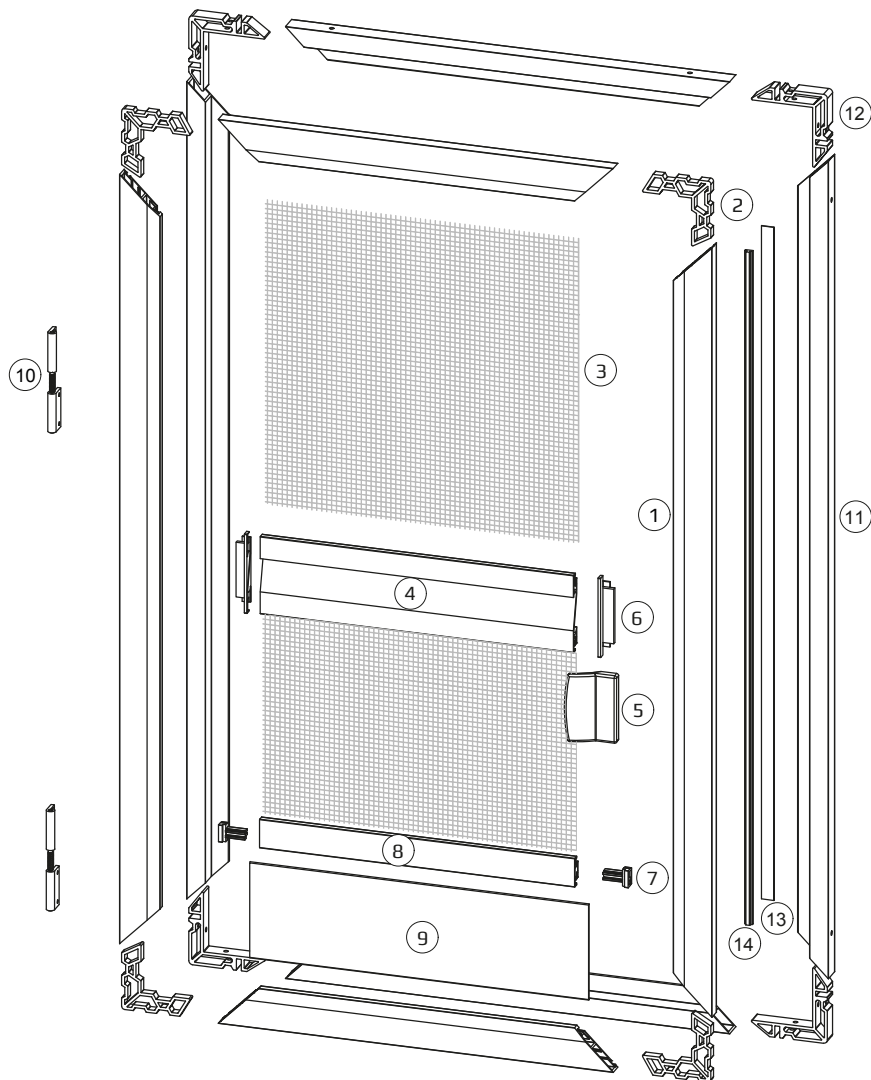

SIETOVÉ DVERE PÁNTOVÉ S MONTÁŽNYM RÁMOM

Názov komponentu

Číslo farby | Farba profilu

1	Základný profil rámu dverí
2	Vnútorňy rohovník
3	Sieťovina
4	Priečka dverí
5	Madlo
6	Koncovka príčky
7	Koncovka spevňujúceho profilu
8	Spevňujúci profil
9	Okopový plech
10	Samozatvárací pánt
11	Základný profil rámu pántových sieťových dverí
12	Vnútorňy rohovník krídlového profilu
13	Magnetická vložka
14	Oceľová vložka

02	biela
08	hnedá
23	sivý antracit
28	orech
30	zlatý dub