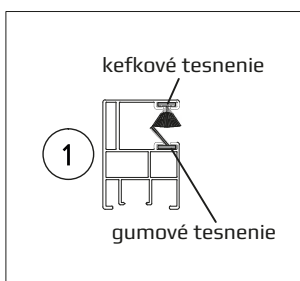

ROLOVACIA SIEŤKA HÁKOVÁ S ODSADENÍM

Názov komponentu

1	Vodiaca lišta PPZ 32 MZN ODS	8	Bočná stena BSP MZN
2	Hriadeľ	9	Sieťovina
3	Set ZMZH	10	Spodná lišta LDSM MKT
4	Set ZMZH	11	Hákový záves spodnej lišty ZHLD MZN
5	Brzda	12	Hákový záves vodiacej lišty ZHP MZN
6	Set ZMZH	13	Vodiaca lišta PPZ 32 MZN ODS
7	Kastlík sieťky SKP MZN	14	Set ZMZH

Číslo farby

Názov

02	biela
08	tmavo hnedá
23	sivý antracit
28	orech
30	zlatý dub