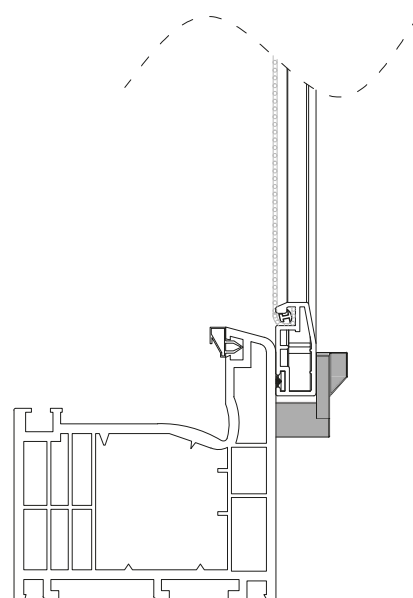

UCHYTENIE TYPU D

24 x 10

33 x 10

* pri objednávaní prosím uviesť aj rozmer L

Pri meraní sieťok montovaných úchytnom typu B,C,E, treba zadať svetlosť okna.

UCHYTENIE TYPU B

UCHYTENIE TYPU C

UCHYTENIE TYPU E

* pri objednávaní prosím
uviesť aj rozmer L

Pri meraní sieťok montovaných úchytom typu A je potrebné zadať vonkajší rozmer sieťky.

UCHYTENIE TYPU A

ROLOVACIE SIEŤKY

ROLOVACIA SIEŤKA ŠTANDARD

Názov komponentu