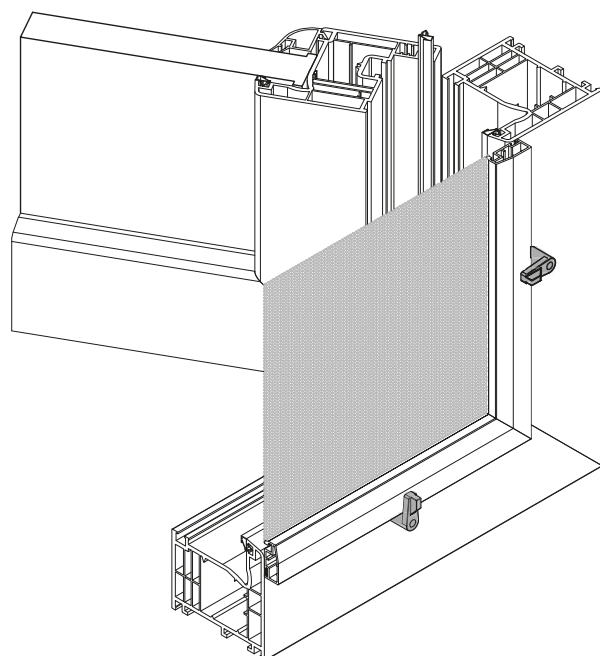

UCHYTENIE TYPU A