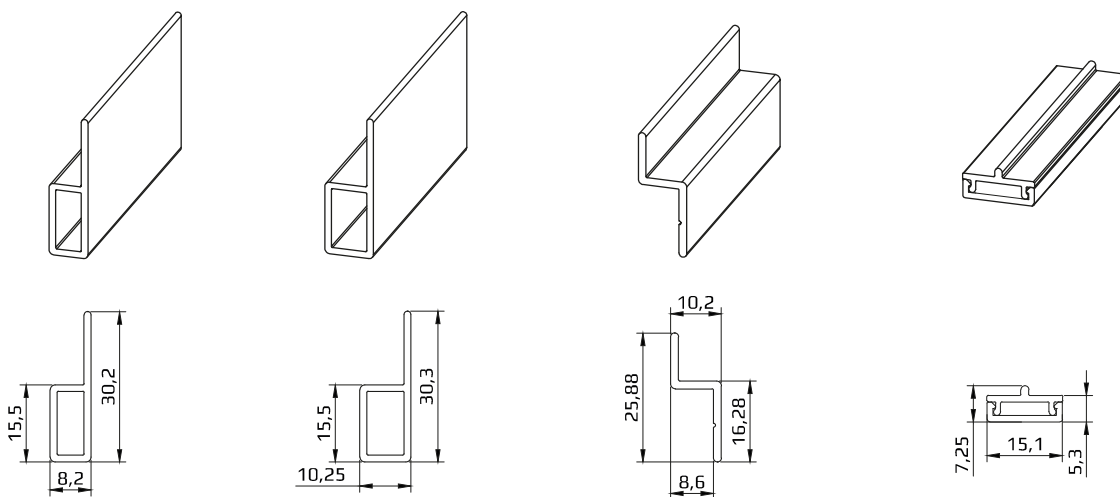

POSUVNÉ SIETE

Jednokřídlová