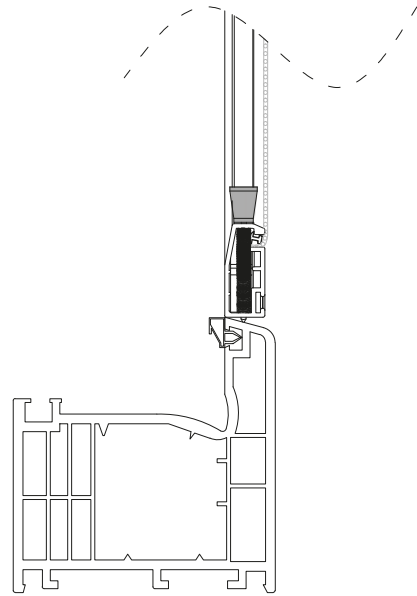

UCHYTENIE TYPU D

24 x 10

33 x 10

* pri objednávaní prosím uviesť aj rozmer L

Pri meraní sieťok montovaných úchytnom typu B,C,E, treba zadať svetlosť okna.

UCHYTENIE TYPU B

UCHYTENIE TYPU C

UCHYTENIE TYPU E

* pri objednávaní prosím
uviesť aj rozmer L

Pri meraní sieťok montovaných úchytom typu A je potrebné zadať vonkajší rozmer sieťky.

UCHYTENIE TYPU A

ROLOVACIE SIEŤKY

ROLOVACIA SIEŤKA ŠTANDARD

Názov komponentu