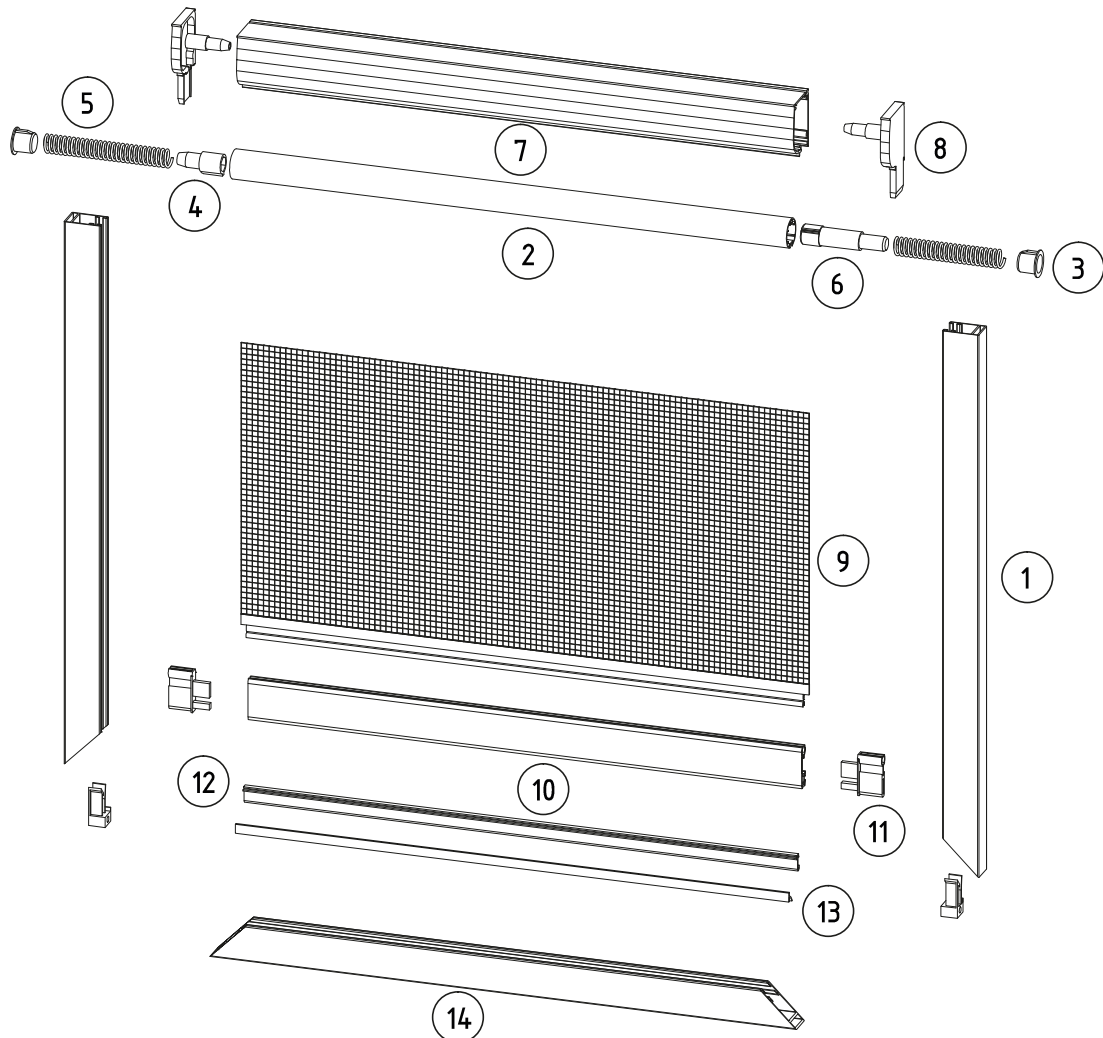

ROLOVACIA SIEŤKA HÁKOVÁ

Názov komponentu

Číslo farby

Názov

1	Vodiaca lišta PPZ 32 MZN	8	Bočná stena BSP MZN
2	Hriadeľ sieťky	9	Sieťovina
3	Set ZMZH	10	Spodná lišta LDSM MKT
4	Set ZMZH	11	Set ZMZH
5	Brzda	12	Hákový záves spodnej lišty ZHLD MZN
6	Set ZMZH	13	Hákový záves vodiacej lišty ZHP MZN
7	Kastlík sieťky SKP MZN	14	Vodiaca lišta PPZ 32 MZN

02	biela
08	tmavo hnedá
23	sivý antracit
28	orech
30	zlatý dub