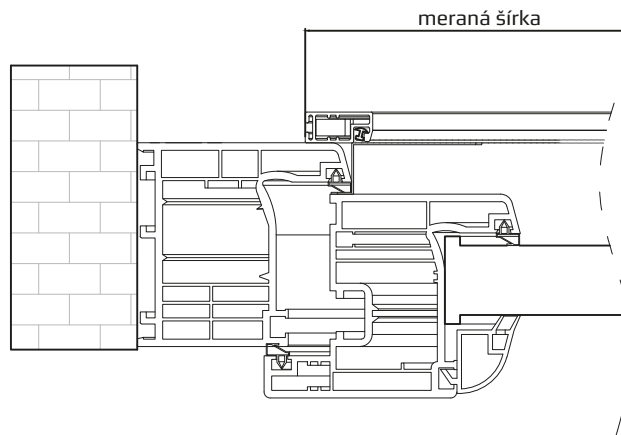

Číslo farby | Farby profilu

02	biela
08	hnedá
23	sivý antracit
28	orech
30	zlatý dub

Typy uchytenia

A	Vonkajší otočný PVC záves
D	Hákový záves
E	Otočný záves

MERANIE PEVNÝCH SIEŤOK

Pri meraní sieťok montovaných úchytom typu D je potrebné zadať vonkajší rozmer profilu. Treba dať pozor na presah sieťky cez rám okna - 9,8 mm pri profile 24x10FR a 24x10SC, pri profile 33x10 18,8 mm.

UCHYTENIE TYPU D

24 x 10

33 x 10

* pri objednávaní prosím uviesť aj rozmer L

Pri meraní sieťok montovaných úchytnom typu B,C,E, treba zadať svetlosť okna.

UCHYTENIE TYPU B

UCHYTENIE TYPU C

UCHYTENIE TYPU E