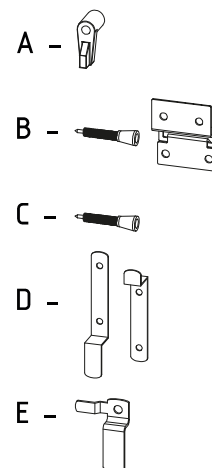

6 - 9	Pevné sečky
10 - 13	Meranie pevných sieťok
14 - 16	Rolovacie sieťky
17	Plisovaná sieťka
18 - 20	Posuvné siete
21 - 22	Sieťové dvere pántové

PEVNÉ SIEŤKY

SIEŤKA S LEMOM

Názov komponentu

1	Základný profil sieťky s lemom (extrudovaný)
2	Vnúťorný roh
3	Guma 4,2 mm
4	Sieťovina

Farba profilu

biely
hnedá
sivý antracit
orech
zlatý dub

Typy uchytenia

E	Otočný záves profilu s lemom
---	------------------------------

PEVNÁ SIEŤKA 24x10FR

Názov komponentu

Číslo	Názov komponentu
1	Hlavný profil sieťky
2	Vnútorňý roh profilu
3	Guma
4	Sieťovina
5	Kefkové tesnenie

PEVNÉ SIEŤKY

PEVNÁ SIEŤKA 24X10SC

Názov komponentu

1	Hlavný profil sieťky s drážkou na kefkové tesnenie
2	Vnútorňý roh
3	Guma upevňovacia sieťovinu
4	Sieťovina
5	Kefkové tesnenie

Číslo farby | Farby profilu

02	biela
08	hnedá
23	sivý antracit
28	orech
30	zlatý dub

Typy uchytenia

A	Vonkajší otočný PVC záves
B	Záves typ B
C	Západka
D	Horný a dolný záves
E	Otočný záves

PEVNÁ SIEŤKA 33X10

Názov komponentu

1	Hlavný profil sieťky s drážkou na tesnenie
2	Vnútorňý roh
3	Zaisťovacia guma
4	Sieťovina
5	Kefkové tesnenie