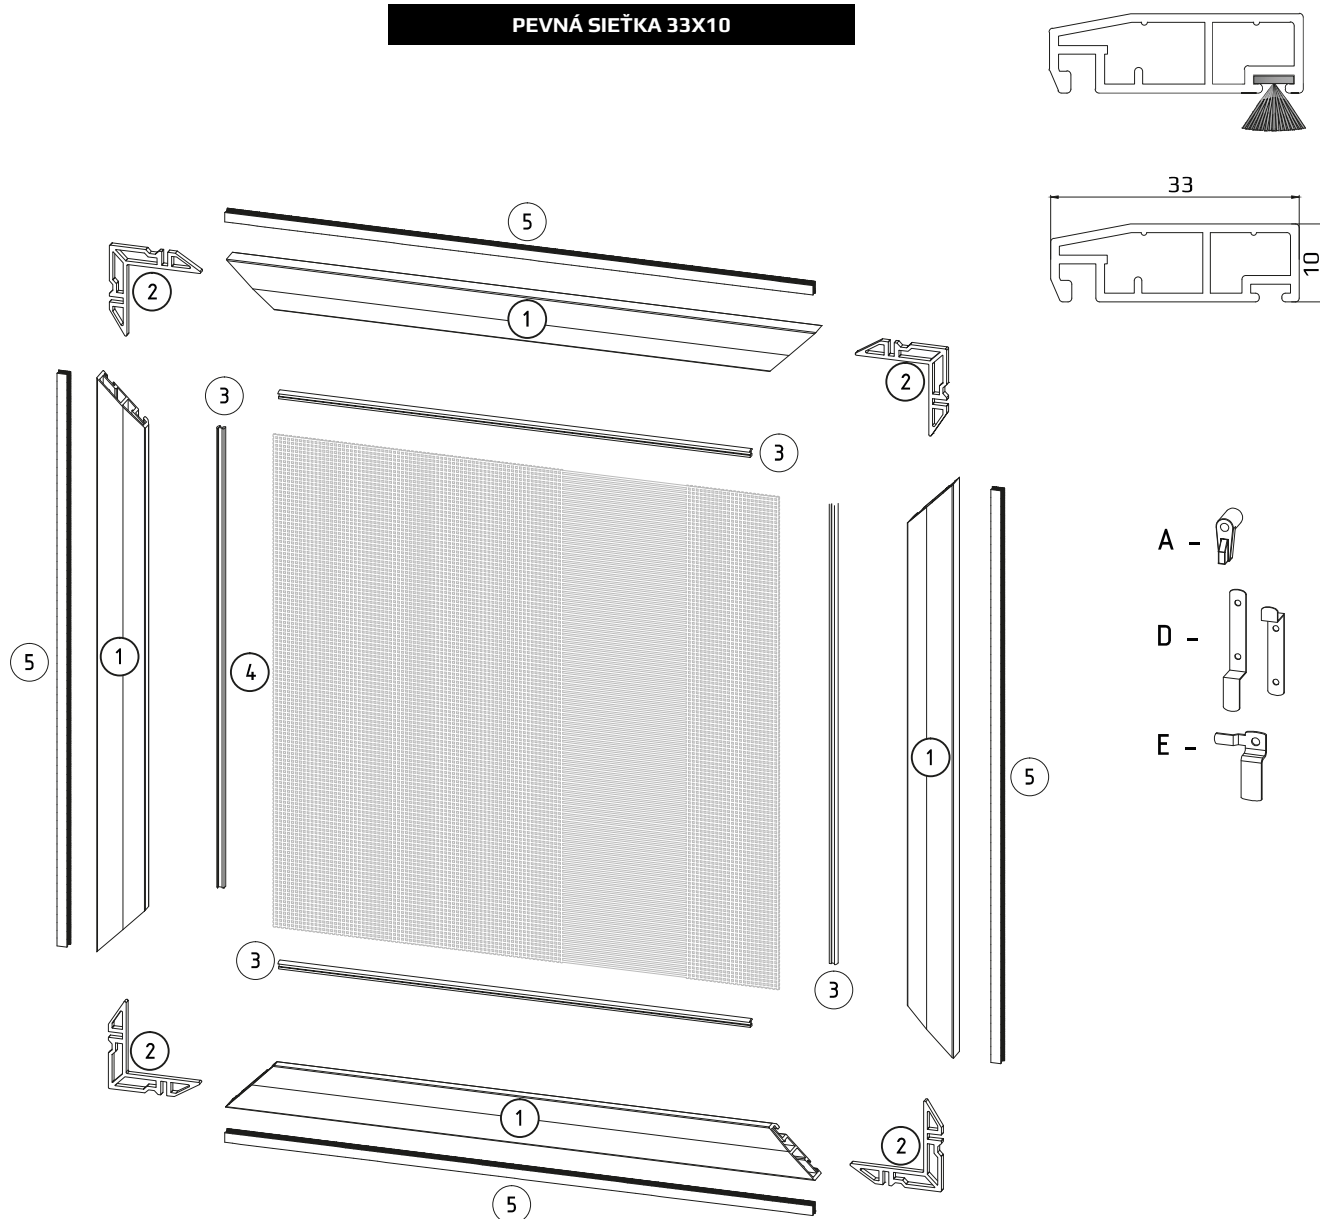

PEVNÉ SIEŤKY

PEVNÁ SIEŤKA 24X10SC

Názov komponentu

1	Hlavný profil sieťky s drážkou na kefkové tesnenie
2	Vnútorňý roh
3	Guma upevňovacia sieťovinu
4	Sieťovina
5	Kefkové tesnenie

Číslo farby | Farby profilu

02	biela
08	hnedá
23	sivý antracit
28	orech
30	zlatý dub

Typy uchytenia

A	Vonkajší otočný PVC záves
B	Záves typ B
C	Západka
D	Horný a dolný záves
E	Otočný záves

PEVNÁ SIEŤKA 33X10

Názov komponentu

1	Hlavný profil sieťky s drážkou na tesnenie
2	Vnútorňý roh
3	Zaisťovacia guma
4	Sieťovina
5	Kefkové tesnenie

Číslo farby | Farby profilu

02	biela
08	hnedá
23	sivý antracit
28	orech
30	zlatý dub

Typy uchytenia

A	Vonkajší otočný PVC záves
D	Hákový záves
E	Otočný záves

MERANIE PEVNÝCH SIEŤOK

Pri meraní sieťok montovaných úchytom typu D je potrebné zadať vonkajší rozmer profilu. Treba dať pozor na presah sieťky cez rám okna - 9,8 mm pri profile 24x10FR a 24x10SC, pri profile 33x10 18,8 mm.