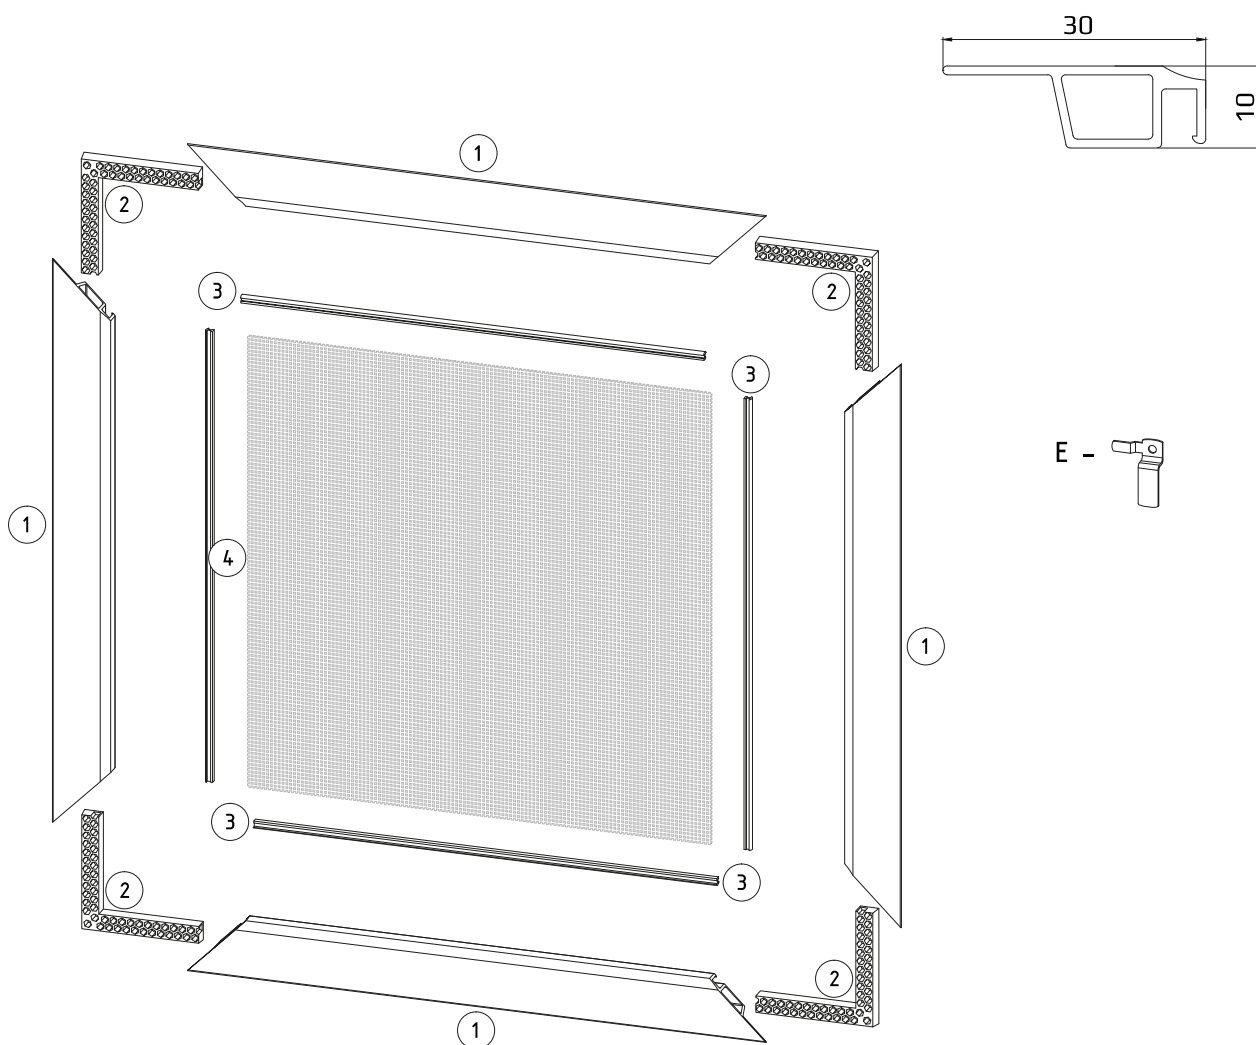

6 - 9	Pevné sečky
10 - 13	Meranie pevných sieťok
14 - 16	Rolovacie sieťky
17	Plisovaná sieťka
18 - 20	Posuvné siete
21 - 22	Sieťové dvere pántové

PEVNÉ SIEŤKY

SIEŤKA S LEMOM

Názov komponentu

1	Základný profil sieťky s lemom (extrudovaný)
2	Vnúťorný roh
3	Guma 4,2 mm
4	Sieťovina