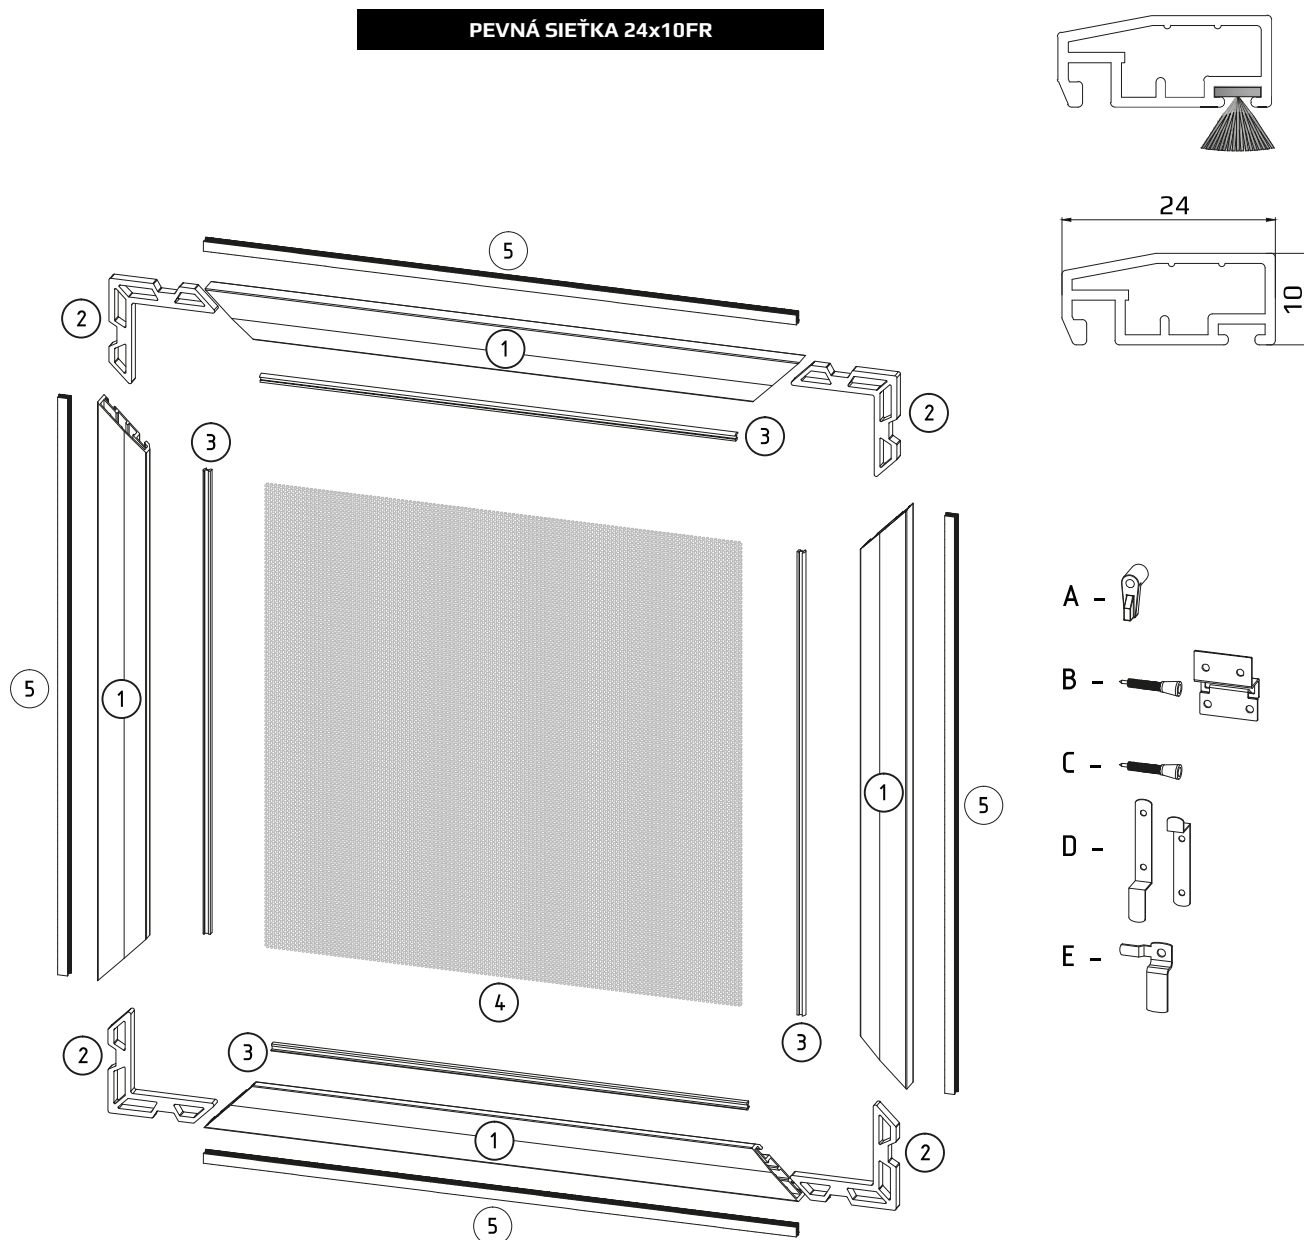

6 - 9	Pevné sečky
10 - 13	Meranie pevných sieťok
14 - 16	Rolovacie sieťky
17	Plisovaná sieťka
18 - 20	Posuvné siete
21 - 22	Sieťové dvere pántové

PEVNÉ SIEŤKY

SIEŤKA S LEMOM

Názov komponentu

1	Základný profil sieťky s lemom (extrudovaný)
2	Vnúťorný roh
3	Guma 4,2 mm
4	Sieťovina

Farba profilu

biely
hnedá
sivý antracit
orech
zlatý dub

Typy uchytenia

E	Otočný záves profilu s lemom
---	------------------------------

PEVNÁ SIEŤKA 24x10FR

Názov komponentu

Číslo	Názov komponentu
1	Hlavný profil sieťky
2	Vnútorňý roh profilu
3	Guma
4	Sieťovina
5	Kefkové tesnenie

02	biela
08	hnedá
23	sivý antracit
28	orech
30	zlatý dub

Typy uchytenia

A	Vonkajší otočný PVC záves
B	Záves typ B
C	Západka
D	Horný a dolný záves
E	Otočný záves

PEVNÁ SIEŤKA 33X10

Názov komponentu

1	Hlavný profil sieťky s drážkou na tesnenie
2	Vnútorňý roh
3	Zaisťovacia guma
4	Sieťovina
5	Kefkové tesnenie

Číslo farby | Farby profilu

02	biela
08	hnedá
23	sivý antracit
28	orech
30	zlatý dub

Typy uchytenia

A	Vonkajší otočný PVC záves
D	Hákový záves
E	Otočný záves

MERANIE PEVNÝCH SIEŤOK

Pri meraní sieťok montovaných úchytom typu D je potrebné zadať vonkajší rozmer profilu. Treba dať pozor na presah sieťky cez rám okna - 9,8 mm pri profile 24x10FR a 24x10SC, pri profile 33x10 18,8 mm.