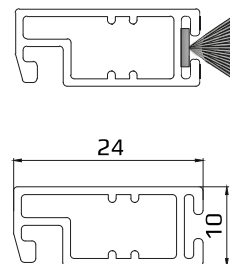

6 - 9	Pevné sečky
10 - 13	Meranie pevných sieťok
14 - 16	Rolovacie sieťky
17	Plisovaná sieťka
18 - 20	Posuvné siete
21 - 22	Sieťové dvere pántové

PEVNÉ SIEŤKY

SIEŤKA S LEMOM

Názov komponentu

1	Základný profil sieťky s lemom (extrudovaný)
2	Vnúťorný roh
3	Guma 4,2 mm
4	Sieťovina

PEVNÉ SIEŤKY

PEVNÁ SIEŤKA 24X10SC

Názov komponentu

1	Hlavný profil sieťky s drážkou na kefkové tesnenie
2	Vnútorňý roh
3	Guma upevňovacia sieťovinu
4	Sieťovina
5	Kefkové tesnenie

Číslo farby | Farby profilu

02	biela
08	hnedá
23	sivý antracit
28	orech
30	zlatý dub

Typy uchytenia

A	Vonkajší otočný PVC záves
B	Záves typ B
C	Západka
D	Horný a dolný záves
E	Otočný záves

PEVNÁ SIEŤKA 33X10

Názov komponentu

1	Hlavný profil sieťky s drážkou na tesnenie
2	Vnútorňý roh
3	Zaisťovacia guma
4	Sieťovina
5	Kefkové tesnenie

Číslo farby | Farby profilu

02	biela
08	hnedá
23	sivý antracit
28	orech
30	zlatý dub

Typy uchytenia

A	Vonkajší otočný PVC záves
D	Hákový záves
E	Otočný záves

MERANIE PEVNÝCH SIEŤOK

Pri meraní sieťok montovaných úchytom typu D je potrebné zadať vonkajší rozmer profilu. Treba dať pozor na presah sieťky cez rám okna - 9,8 mm pri profile 24x10FR a 24x10SC, pri profile 33x10 18,8 mm.