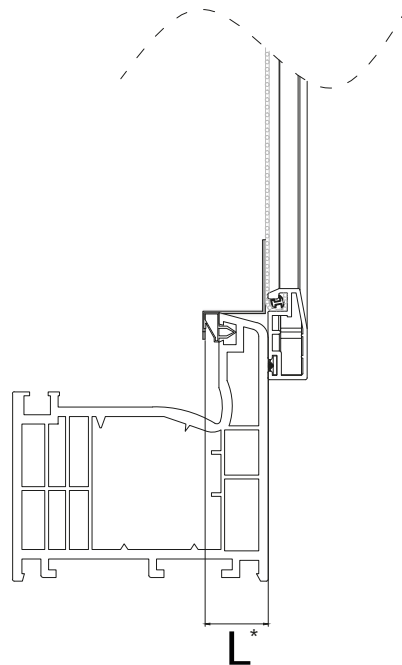

Číslo farby | Farby profilu

02	biela
08	hnedá
23	sivý antracit
28	orech
30	zlatý dub

Typy uchytenia

A	Vonkajší otočný PVC záves
D	Hákový záves
E	Otočný záves

MERANIE PEVNÝCH SIEŤOK

Pri meraní sieťok montovaných úchytom typu D je potrebné zadať vonkajší rozmer profilu. Treba dať pozor na presah sieťky cez rám okna - 9,8 mm pri profile 24x10FR a 24x10SC, pri profile 33x10 18,8 mm.

UCHYTENIE TYPU D

24 x 10

33 x 10

* pri objednávaní prosím uviesť aj rozmer L

Pri meraní sieťok montovaných úchytnom typu B,C,E, treba zadať svetlosť okna.

UCHYTENIE TYPU B

UCHYTENIE TYPU C

UCHYTENIE TYPU E