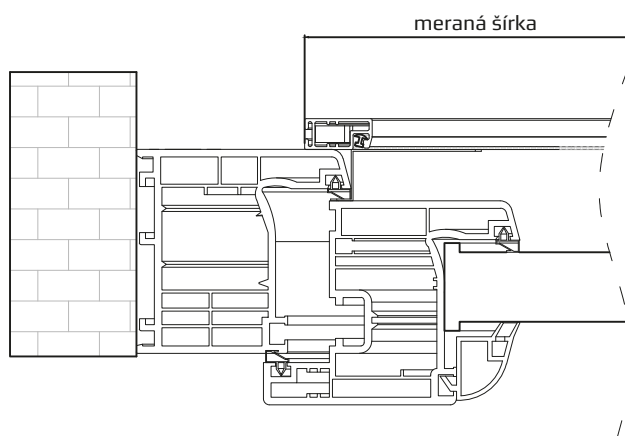

UCHYTENIE TYPU D

24 x 10

33 x 10

* pri objednávaní prosím uviesť aj rozmer L

Pri meraní sieťok montovaných úchytnom typu B,C,E, treba zadať svetlosť okna.

UCHYTENIE TYPU B

UCHYTENIE TYPU C

UCHYTENIE TYPU E

* pri objednávaní prosím
uviesť aj rozmer L

Pri meraní sieťok montovaných úchytom typu A je potrebné zadať vonkajší rozmer sieťky.

UCHYTENIE TYPU A

ROLOVACIE SIEŤKY

ROLOVACIA SIEŤKA ŠTANDARD

Názov komponentu