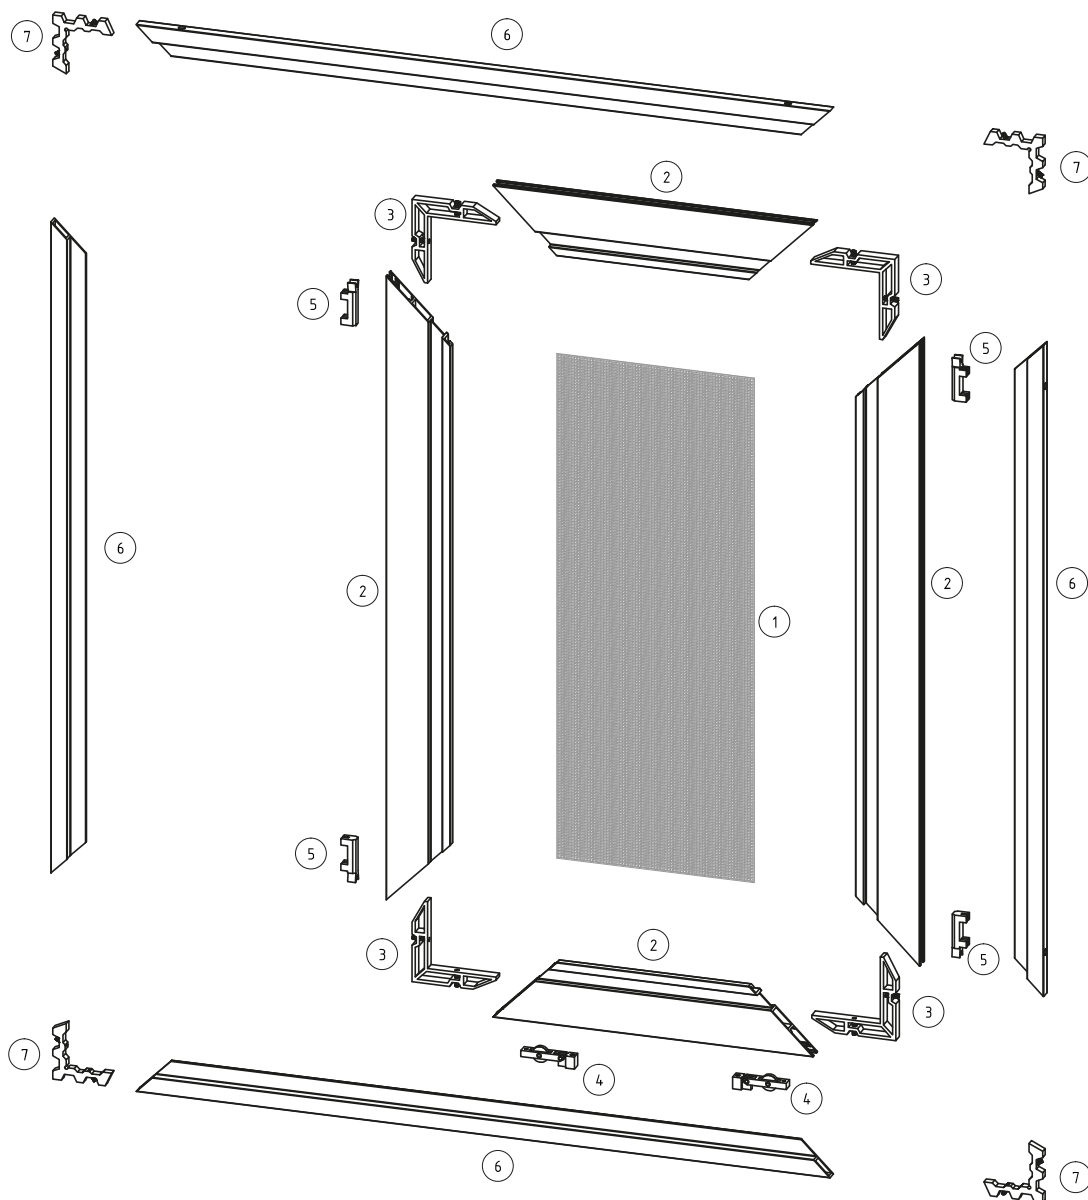

POSUVNÉ SIETE

POSUVNÁ SIETKA JEDNOKOĽAJNICOVÁ

Názov komponentu

1	Sieťovina
2	Základný profil rámu posuvnej siete PG MRP
3	Vnútorý roh základného profilu
4	Pojazdová rolka nastaviteľná
5	Nábeh hlavného profilu PPG MRP
6	Pojazdový profil 1-koľajnicový 10 mm SZJ1/10MRP alebo 8 mm SZJ1/8MRP
7	Vnútorý roh pojazdového profilu 1-koľajnicového NW-8 MRP alebo NW-10 MRP skrutkovateľný

Číslo farby

Názov

02	biela
08	tmavo hnedá
23	sivý antracit
28	orech
30	zlatý dub