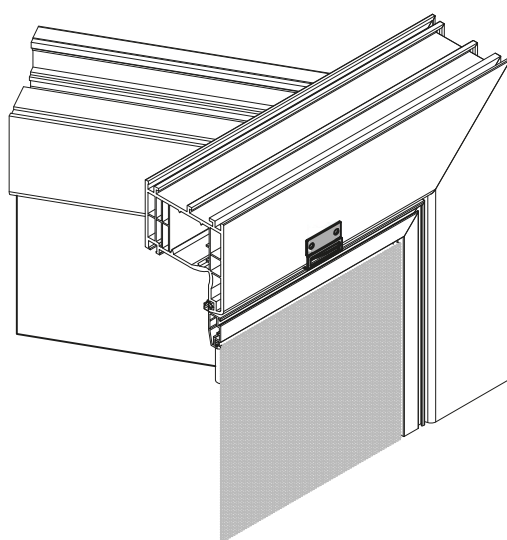

UCHYTENIE TYPU D

24 x 10

33 x 10

* pri objednávaní prosím uviesť aj rozmer L

Pri meraní sieťok montovaných úchytnom typu B,C,E, treba zadať svetlosť okna.

UCHYTENIE TYPU B

UCHYTENIE TYPU C

UCHYTENIE TYPU E