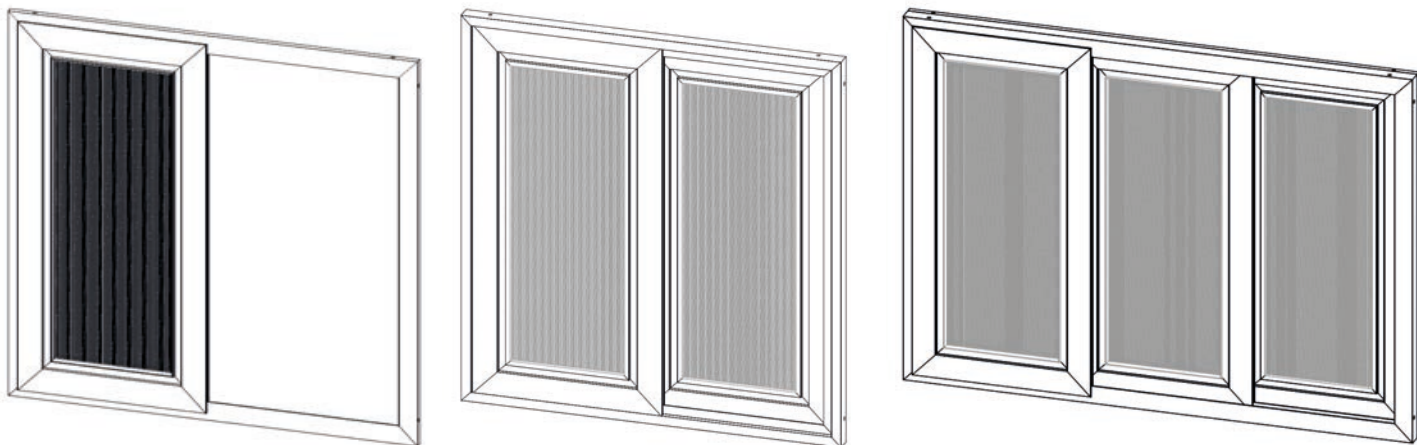

POSUVNÉ SIETE

Jednokřídlová