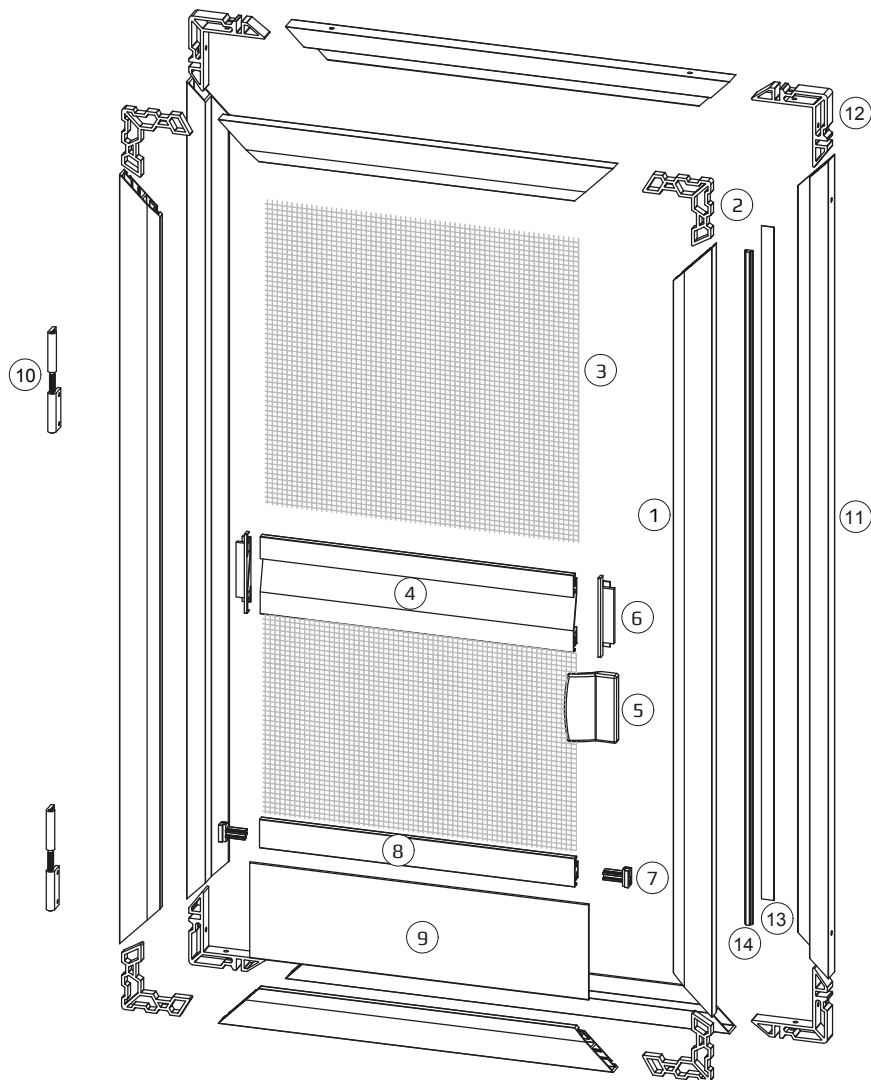

SIETOVÉ DVERE PÁNTOVÉ S MONTÁŽNYM RÁMOM

Názov komponentu

Číslo farby | Farba profilu

1	Základný profil rámu dverí
2	Vnútorňý rohovník
3	Sieťovina
4	Priečka dverí
5	Madlo
6	Koncovka príčky
7	Koncovka spevňujúceho profilu
8	Spevňujúci profil
9	Okopový plech
10	Samozatvárací pánt
11	Základný profil rámu pántových sieťových dverí
12	Vnútorňý rohovník krídlového profilu
13	Magnetická vložka
14	Oceľová vložka