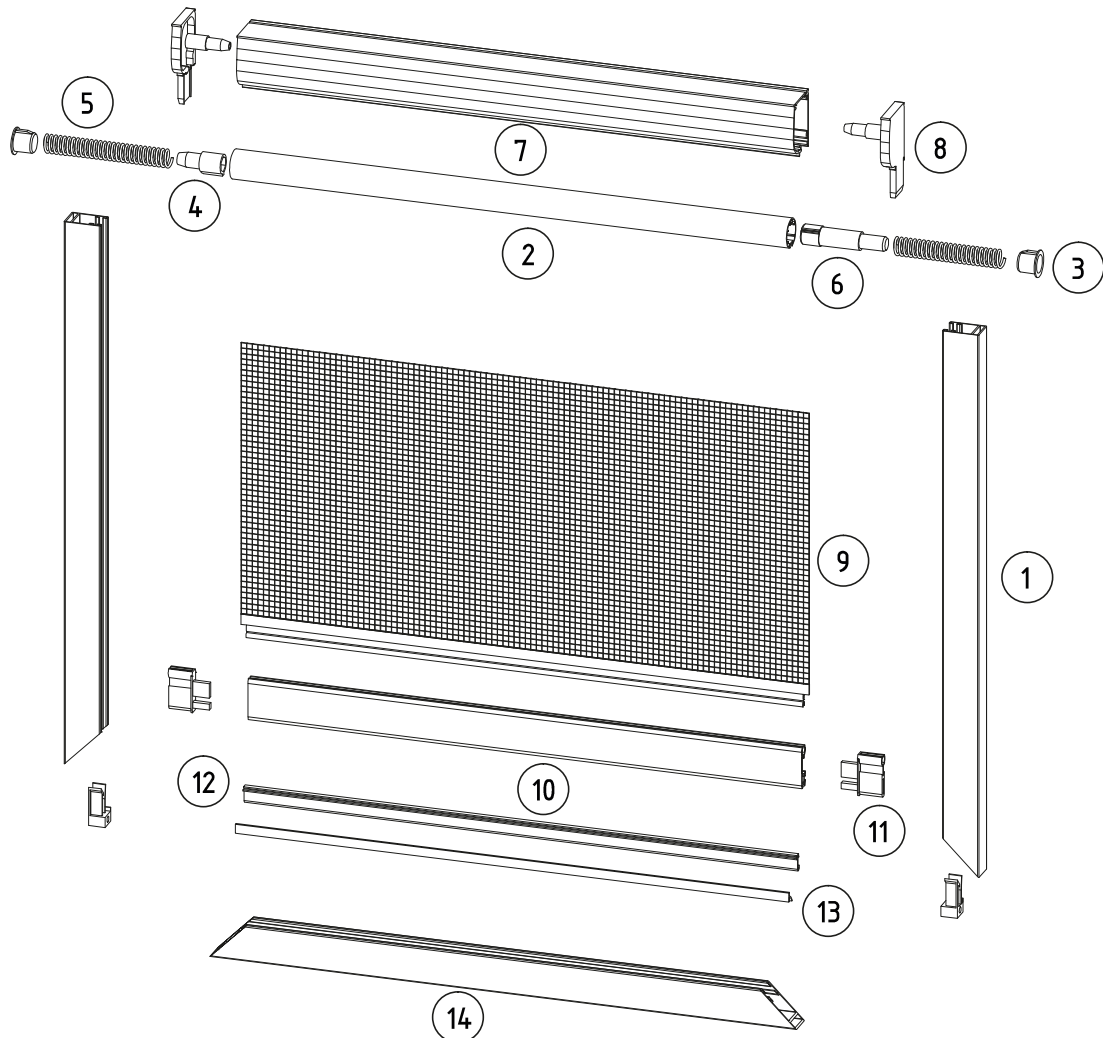

ROLOVACIA SIEŤKA HÁKOVÁ

Názov komponentu

Číslo farby

Názov

1	Vodiaca lišta PPZ 32 MZN	8	Bočná stena BSP MZN	02	biela
2	Hriadeľ sieťky	9	Sieťovina	08	tmavo hnedá
3	Set ZMZH	10	Spodná lišta LDSM MKT	23	sivý antracit
4	Set ZMZH	11	Set ZMZH	28	orech
5	Brzda	12	Hákový záves spodnej lišty ZHLD MZN	30	zlatý dub
6	Set ZMZH	13	Hákový záves vodiacej lišty ZHP MZN		
7	Kastlík sieťky SKP MZN	14	Vodiaca lišta PPZ 32 MZN		