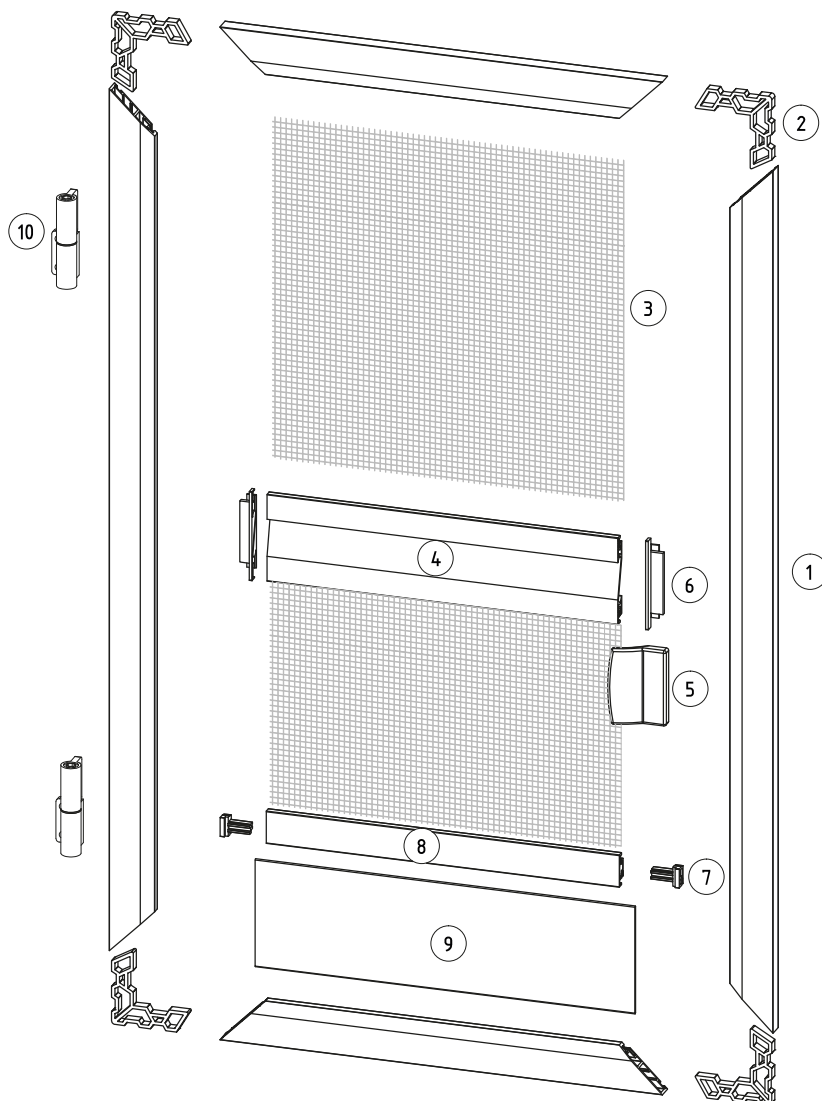

SIETOVÉ DVERE PÁNTOVÉ

SIETOVÉ DVERE PÁNTOVÉ

Názov komponentu

1	Základný profil rámu dverí
2	Vnútorý rohovník
3	Sieťovina
4	Priečka dverí
5	Madlo
6	Koncovka pričky
7	Koncovka spevňujúceho profilu
8	Spevňujúci profil
9	Okopový plech
10	Samozatvárací pánt

Číslo farby | Farba profilu

02	biela
08	hnedá
23	sivý antracit
28	orech
30	zlatý dub