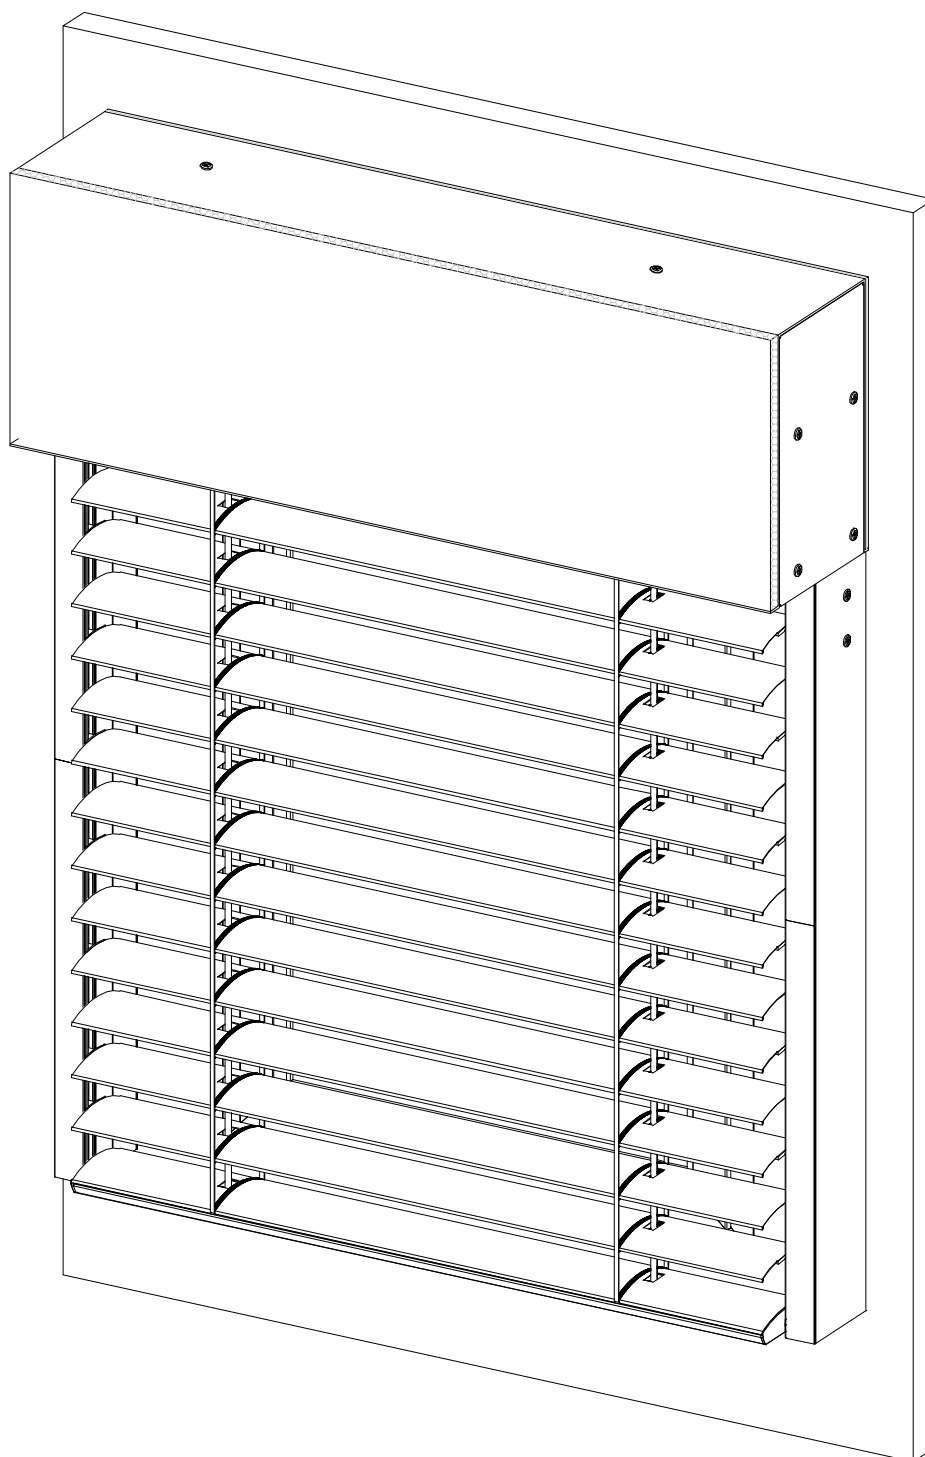

Instrukcja montażu

Installation manual

Installationsanleitung

Pokyny na inštaláciu

Zestaw żaluzji zawiera:

The blind set contains:

Das Blindset enthält:

Sada žalúzií obsahuje:

Ďalšie položky, ktoré budete potrebovať:

- A  6szt - kołek rozporowy  
wall plug  
Steckdose  
hmoždinka