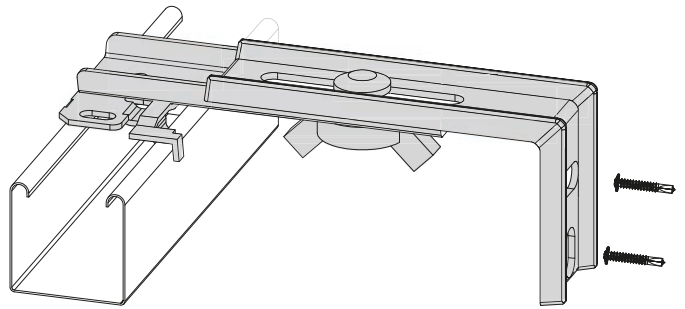

HORNÉ ÚCHYTY

G-WS25