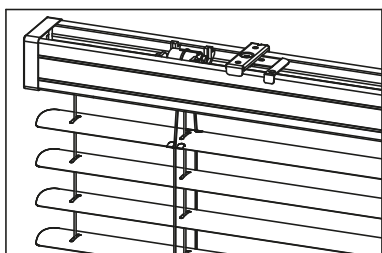

FRONTON ALU-WOOD

Interiérová horizontálna žalúzia s lamelou 50 mm , ovládanie pomocou prevodovky obsluhovanej šnúrkami pre otáčanie, zdvíhanie a spúšťanie lamiel. Fronton ALU WOOD môže byť vyrobený so šnúrkovým aj s páskovým rebríčkom a drevenou alebo bambusovou krycou lištou horného nosníka.

Iba lamela 50 mm