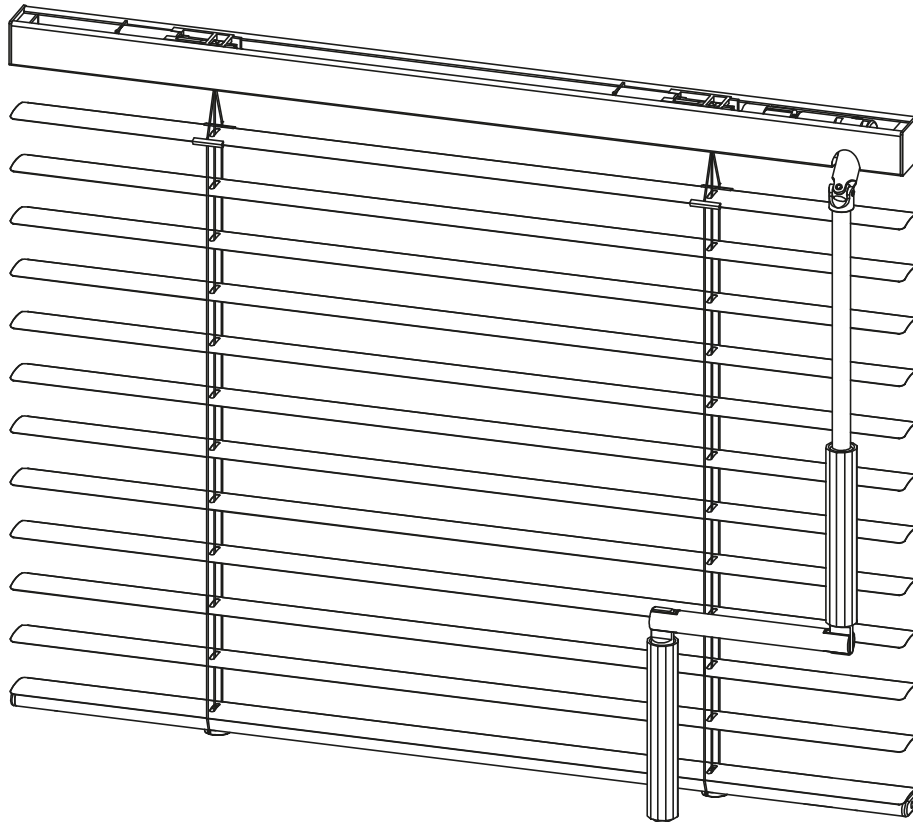

MONOCRANK

Horizontálna interiérová žalúzia s pohonom na kľuku. Farba horného nosníka, závažia a rebríka je vyberaná z tabuľky farieb.

Názov komponentu

1	Hliníková lamela
2	Klips
3	Oceľové vodiace lanko*
4	Záslepka horného nosníka
5	Horný nosník 25x25 mm
6	Ovládací drôt
7	Operačný mechanizmus kľukový
8	Uchytenie prevodovky Monocrank
9	Ložisko CTS
10	Kľuka Monocrank
11	Záslepka spodnej lišty
12	Oko pre vodiace lanko
13	Šnúrka
14	Šnúrkový rebríček
15	Záslepka rebríčka
16	Spodná lišta 25 mm

Názov úchytu

17	Vešiak G - WS25
18	Vešiak G - BI25 (neinvazívny)/G-BI35**
19	Vešiak G - TU25 (neinvazívny)/ G-TU35**
20	Vešiak G - TS25 (stropný)
21	Úchyt D - K
22	Úchyt D - KR*
23	Úchyt D - STR*
24	Úchyt D - KS*
25	Úchyt D - KPCV (priehľadný)*
26	Úchyt D - KP*
27	Úchyt D - BI (neinvazívny)* / D-BI35***
28	Úchyt D - MG (s magnetom)

* Ak má žalúzia bočné vedenie
** V prípade lamely 35 mm