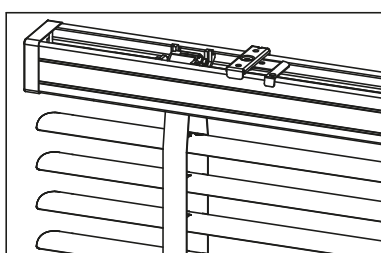

FRONTON CHAIN

Interiérová žalúzia s lamelou 50 mm ovládaná pomocou retiazky - 4,5x6 mm, ktorá ja spojená s operačným mechanizmom o pomere 1:4 čo zabezpečuje plynulý a ľahký chod žalúzie aj pri väčších rozmeroch.

Žalúzia môže byť vyrobená s rebríčkom šnúrkovým aj páskovým.

Iba pre lamely s hrúbkou 50 mm