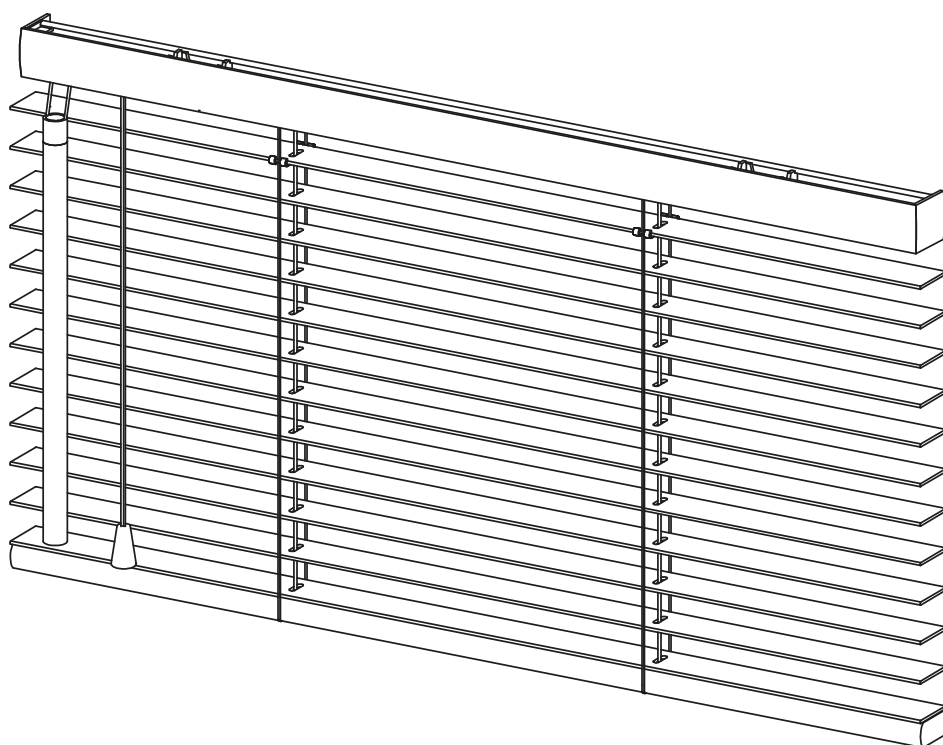

## WOOD CLASSIC 25

Interiérová horizontálna žalúzia s drevenou lamelou 25 mm, ovládaná pomocou prevodovky s oceľovou brzdou šnúrky.