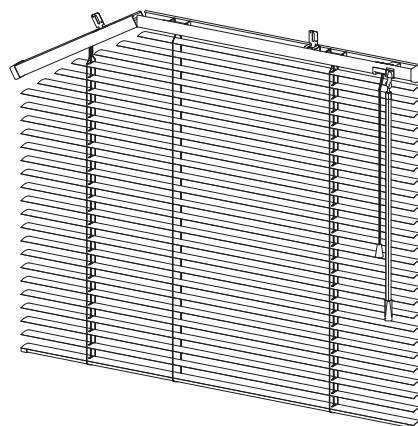

ATYPICKÉ ŽALÚZIE

Interiérová žalúzia atypického tvaru pre všetky typy okien. Ovládanie pomocou tyčky pre otáčanie lamiel a šnúrky pre vyťahovanie a spúšťanie žalúzie. Systém atypických žalúzií sa zhoduje so systémom Štandard IV.

ROZSAH ROZMEROV ATYPICKÝCH ŽALÚZIÍ