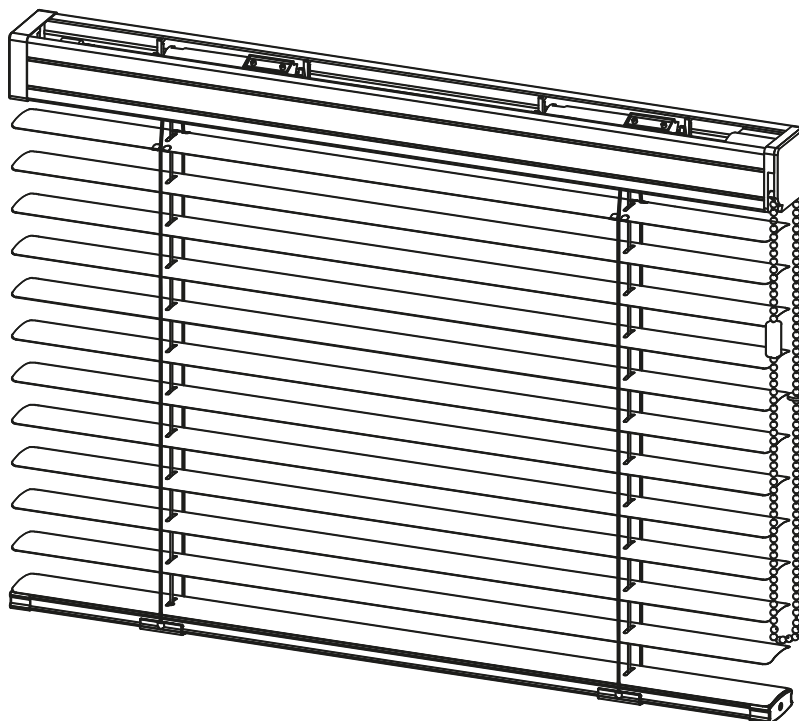

Názov komponentu

1	Hliníková lamela 50 mm
2	Klips
3	Mechanizmus s guľčikovou retiazkou
4	Horný nosník 57x51 mm
5	Ložisko
6	Ovládací drôt
7	Zarážka ovládacieho drôtu
8	Záslepka horného nosníka 50 mm
9	Rebríček šnúrkový/páskový*
10	Spodná lišta 50 mm
11	Záslepka spodnej lišty
12	Záslepka rebríčka
13	Fixácia rebríčka v spodnej lište
14	Reťazová reťaz
15	Napínač retiazky

Názov úchyty

16 | Vešiak G-TU50

* Podľa výberu

Žalúzie Fronton nie sú vyrobené s bočnou fixáciou