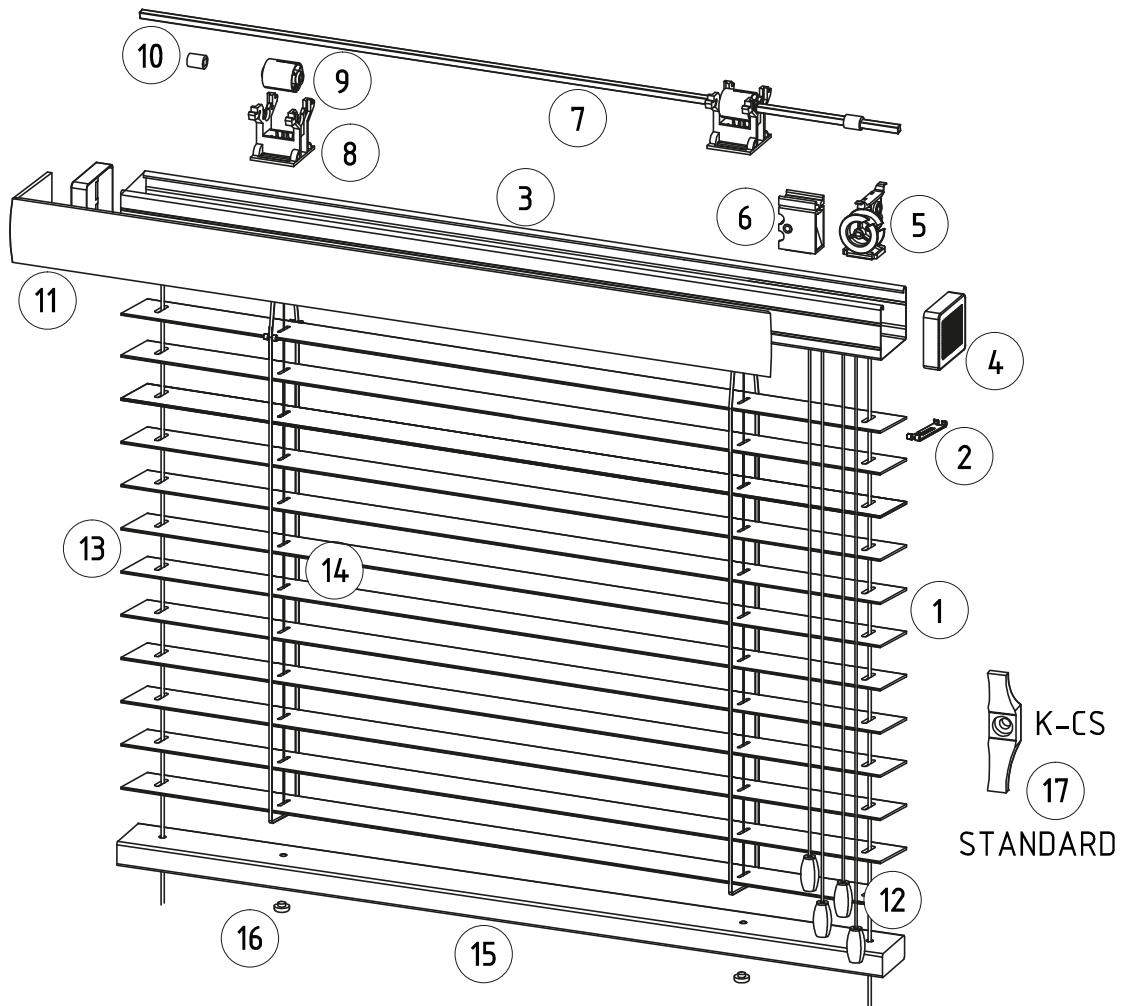

### Názov úchyty

18	Vešiak G-TU50
19	Úchyt D-KPCV (transparentný)

\* Ak má žalúzia vodiace lanko

\*\* Podľa výberu

18

G-TU50

STANDARD

STANDARD