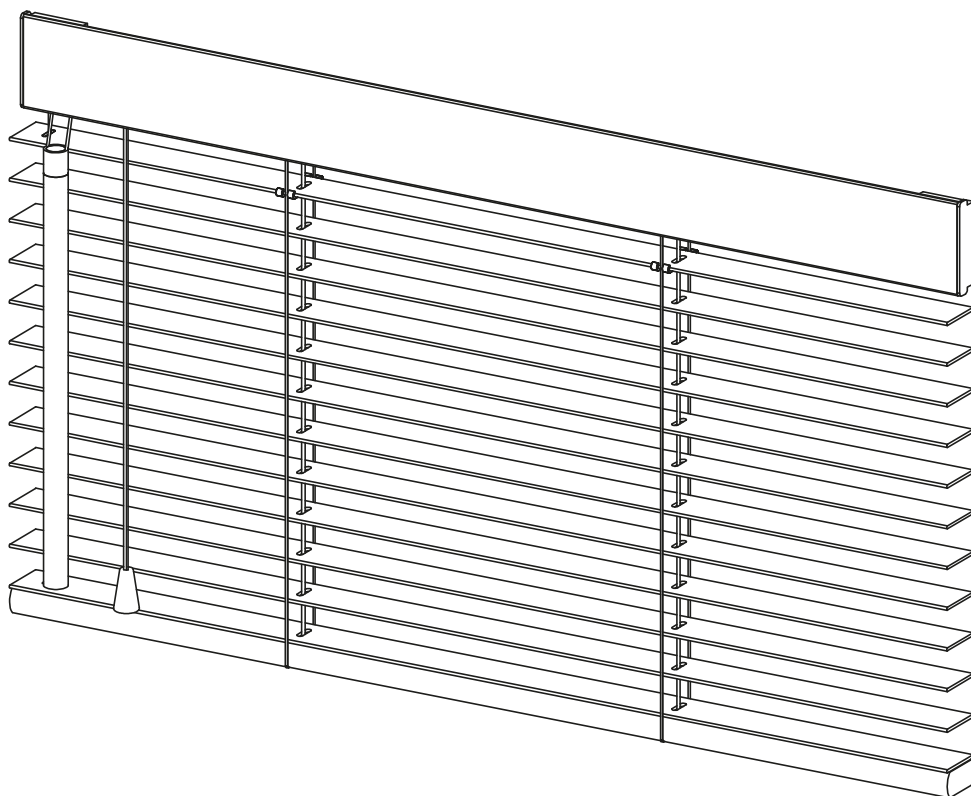

WOOD NEW DESIGN 25

Žalúzia s drevenou lamelou 25 mm, s krycou lištou, montovaná do svetlosti okna.

Názov komponentu

1	Lamela
2	Klips
3	Montážny úchyt
4	Sponka krycej lišty
5	Horný nosník 25x25
6	Ovládací drôt
7	Ložisko
8	Rolka ložiska
9	Krycia lišta
10	Ovládacia drevená tyčka
11	Ovládacie šnúrky
12	Brzda šnúrky
13	Oceľové vodiace lanko alebo silón*
14	Šnúrkový rebríček
15	Záslepka rebríčka
16	Spodná lišta drevená
17	Bezpečnostná spojka šnúrky
18	Uchytenie šnúrky

Názov úchytu

19	Úchyt D- GD*
20	Úchyt D- G*
21	Úchyt D- STR*
22	Úchyt D- KP*

* Ak je vedenie lankom