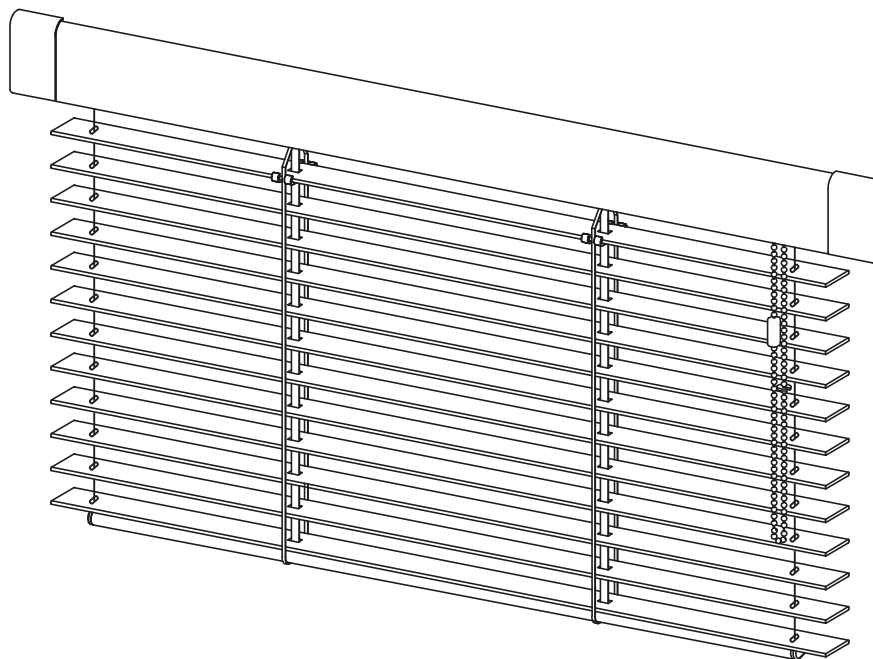

## WOOD VENUS 25

Žalúzia s bambusovou lamelou 25 mm, určená pre montáž do svetlosti okna, ovládaná pomocou retiazky.