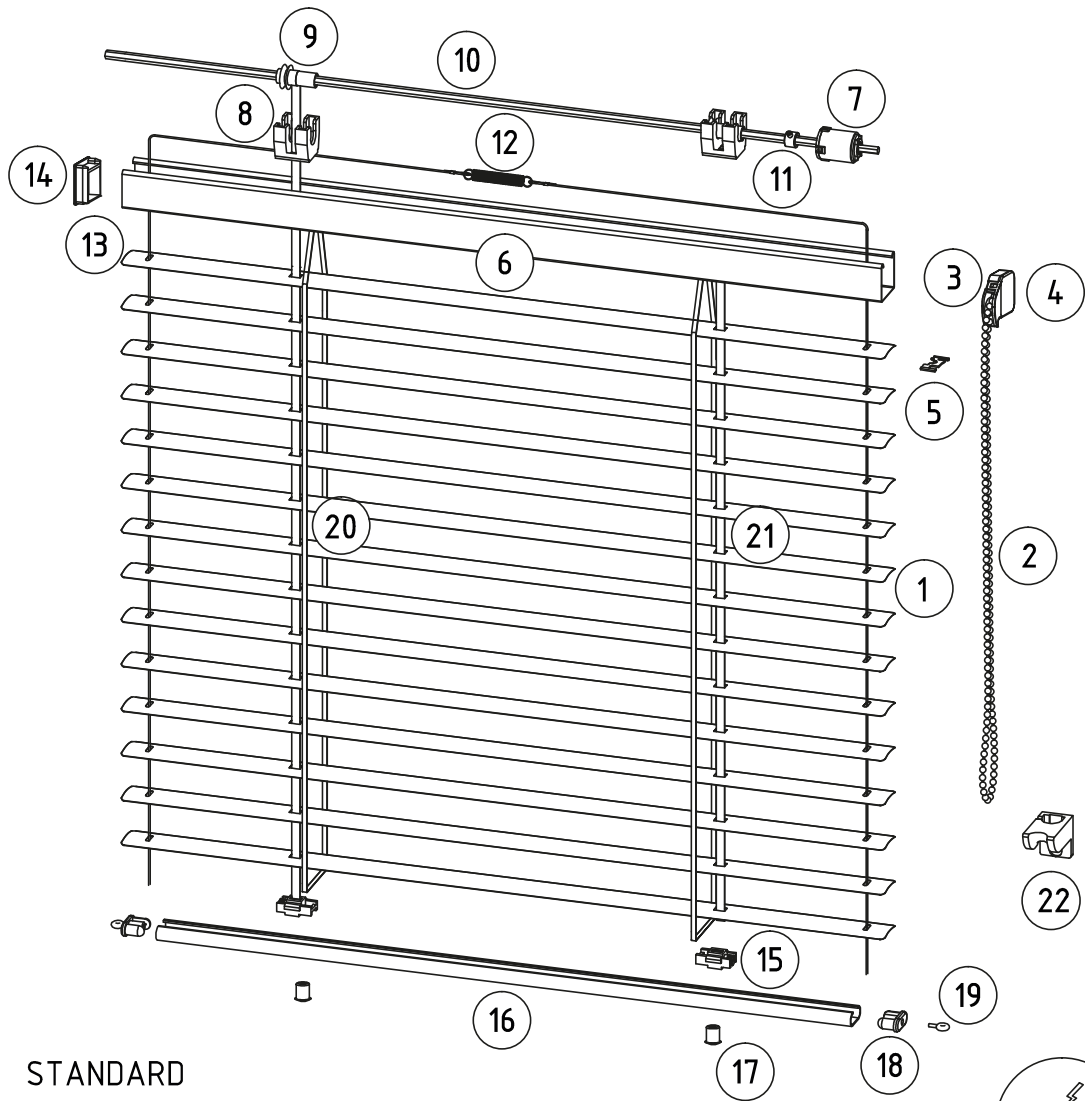

STANDARD

D-KP
33

D-MG
35