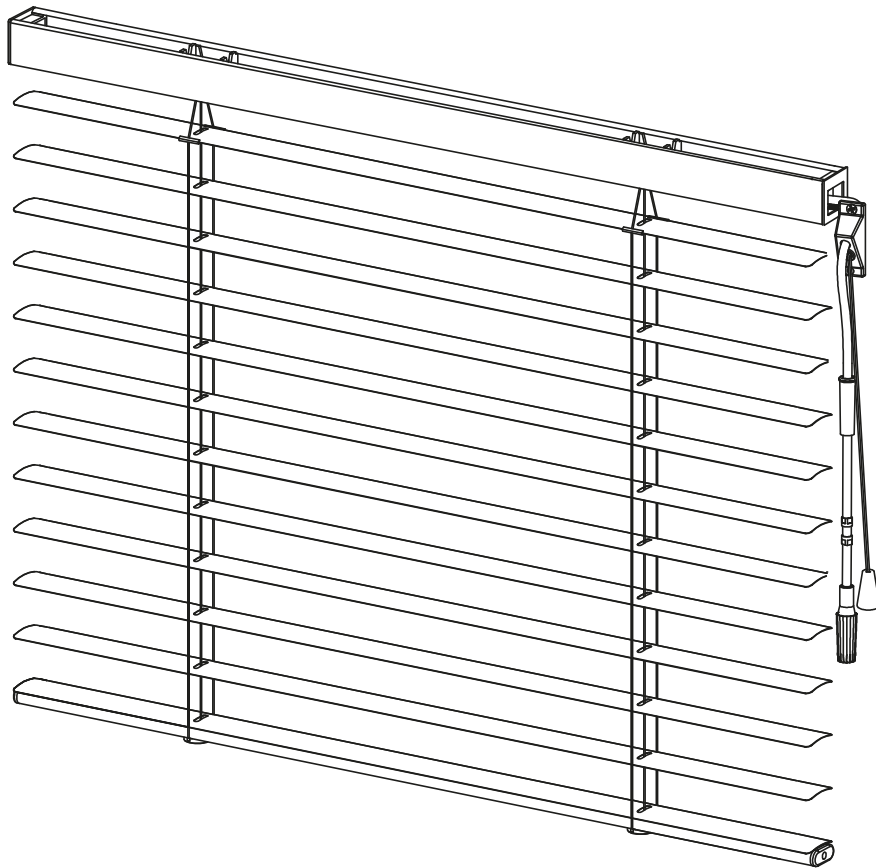

ŠTANDARD I

Medziokenná žalúzia - použitie do kastlíkových okien, obsluha za pomoci šnúrky a tyčky umiestnenej do okenného rámu.

Názov komponentu

1	Hliníková lamela
2	Klips
3	Ovládacia tyčka (typ tilt-knop)*
4	Ovládacia tyčka štandard
5	Úchyt ovládacej tyčky
6	Záslepka vývodu pre tyčku a šnúrku
7	Záslepka horného nosníka s otvorom
8	Horný nosník 25x25 mm
9	Ovládací drôt
10	Ložisko
11	Rolka ložiska
12	Šnúrkový rebríček
13	Šnúrka s PVC koncovkou
14	Záslepka horného nosníka
15	Záslepka spodnej lišty
16	Záslepka rebríčka
17	Spodná lišta 25 mm
18	Bezpečnostná spojka šnúrky (bezpečnosť detí)
19	Uchytenie šnúrky (bezpečnosť detí)*
20	Uchytenie šnúrky kolečkom (bezpečnosť detí)*

Názov úchytu

21	Vešiak G - WM25
22	Úchyt D- MG (s magnetom)

* Podľa výberu