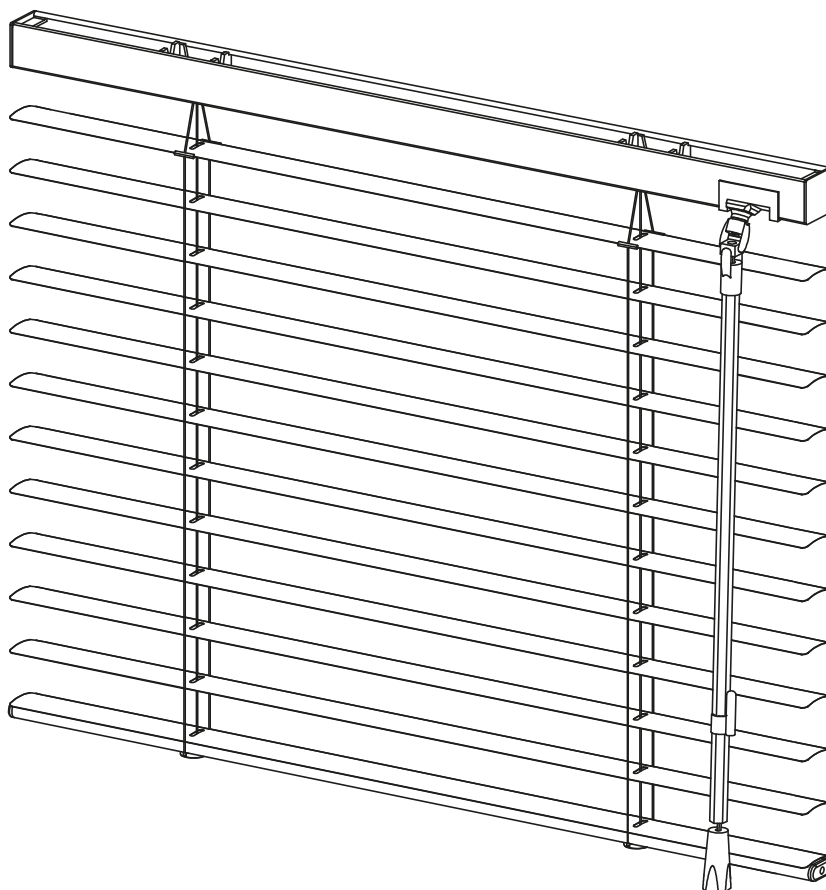

## MONOMAGIC

Interiérová horizontálna žalúzia určená do všetkých typov okien, ovládanie za pomoci zlúčeného mechanizmu – tyčka a brzda šnúrky, ktoré sú vyvedené „z predu“ (t.j. z prednej časti horného nosníka). Farby horného nosníka, spodného závažia a rebríka môžu byť zvolené podľa tabuľky farieb.