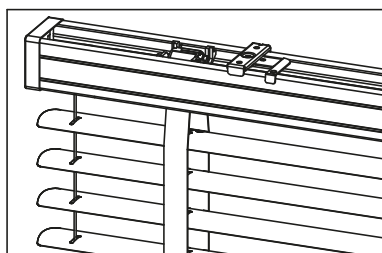

FRONTON ALU-WOOD

Interiérová horizontálna žalúzia s lamelou 50 mm , ovládanie pomocou prevodovky obsluhovanej šnúrkami pre otáčanie, zdvíhanie a spúšťanie lamiel. Fronton ALU WOOD môže byť vyrobený so šnúrkovým aj s páskovým rebríčkom a drevenou alebo bambusovou krycou lištou horného nosníka.

Iba lamela 50 mm