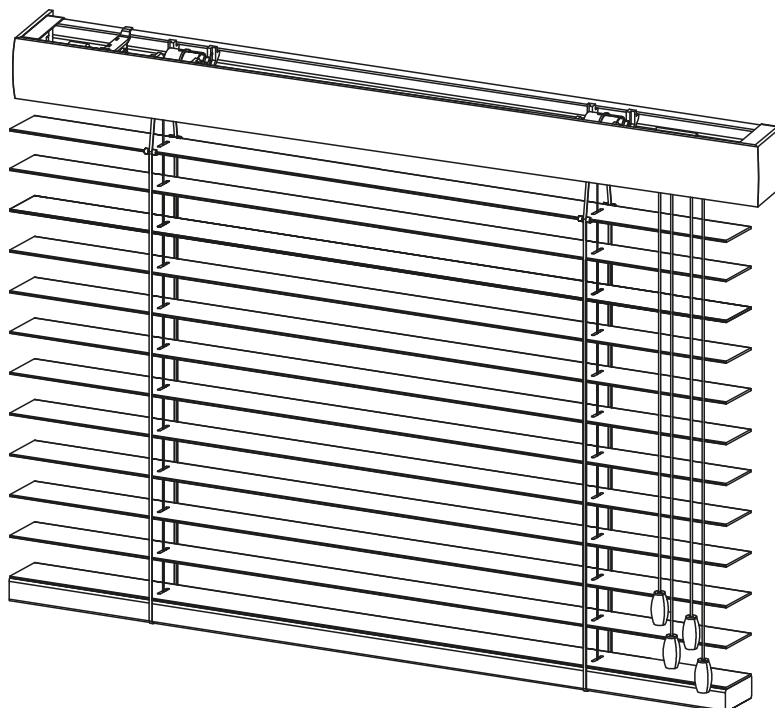

WOOD CLASSIC 50

Masívna 50-ka, žalúzia s bambusovou lamelou 50 mm, ktorá sa dokonale hodí na okná o väčších rozmeroch (max. rozmery žalúzie 2400 x 3000). Žalúzia môže byť vyrobená so šnúrkovým alebo páskovým rebríčkom.

Názov komponentu

1	Lamela
2	Klips
3	Horný nosník 57x51 mm
4	Záslepka horného nosníka
5	Prevodovka
6	Brzda šnúrký
7	Ovládací drôt
8	Ložisko
9	Rolka ložiska
10	Zarážka ovládacieho drôtu
11	Krycia lišta
12	Ovládacie šnúrký s drevenými koncovkami
13	Oceľové vodiace lanko alebo silón*
14	Rebríček šnúrkový/páskový**
15	Spodná lišta drevená
16	Záslepka rebríčka
17	Úchyt šnúrký (bezpečnosť detí)

Názov úchyty

18	Vešiak G-TU50
19	Úchyt D-KPCV (transparentný)

* Ak má žalúzia vodiace lanko

** Podľa výberu