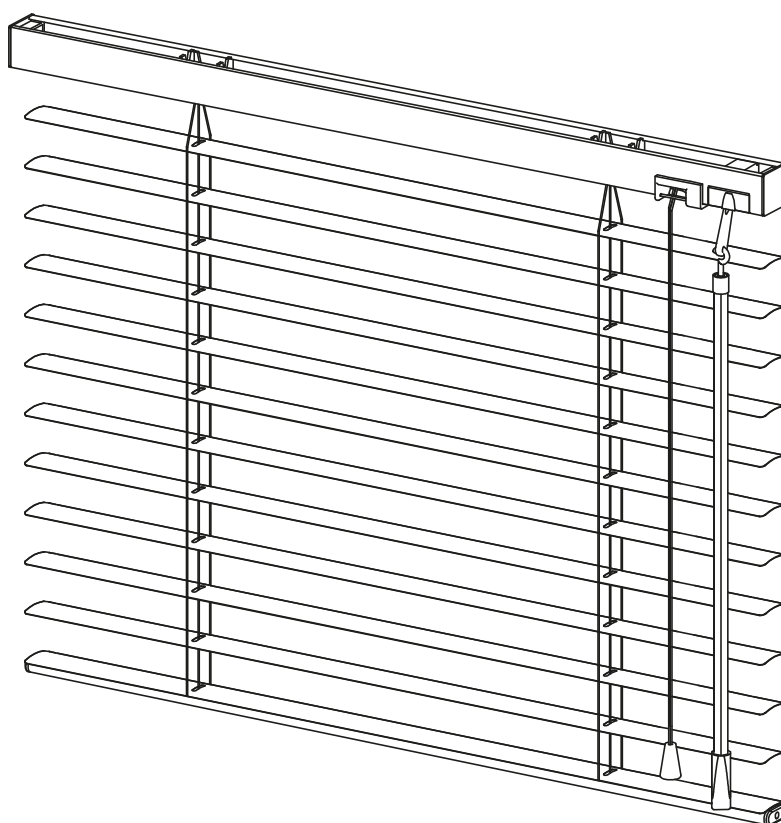

## ŠTANDARD IV

Klasická horizontálna interiérová žalúzia ovládaná pomocou ovládacej tyčky a šnúrky pre vyťahovanie a spúšťanie lamiel. Najobľúbenejší systém, ktorý je možné montovať do každého typu okna každým spôsobom montáže- do stropu, do steny, atď.  
Žalúzia má možnosť byť ovládaná batériovým motorom pre otáčanie lamiel - tilt only.