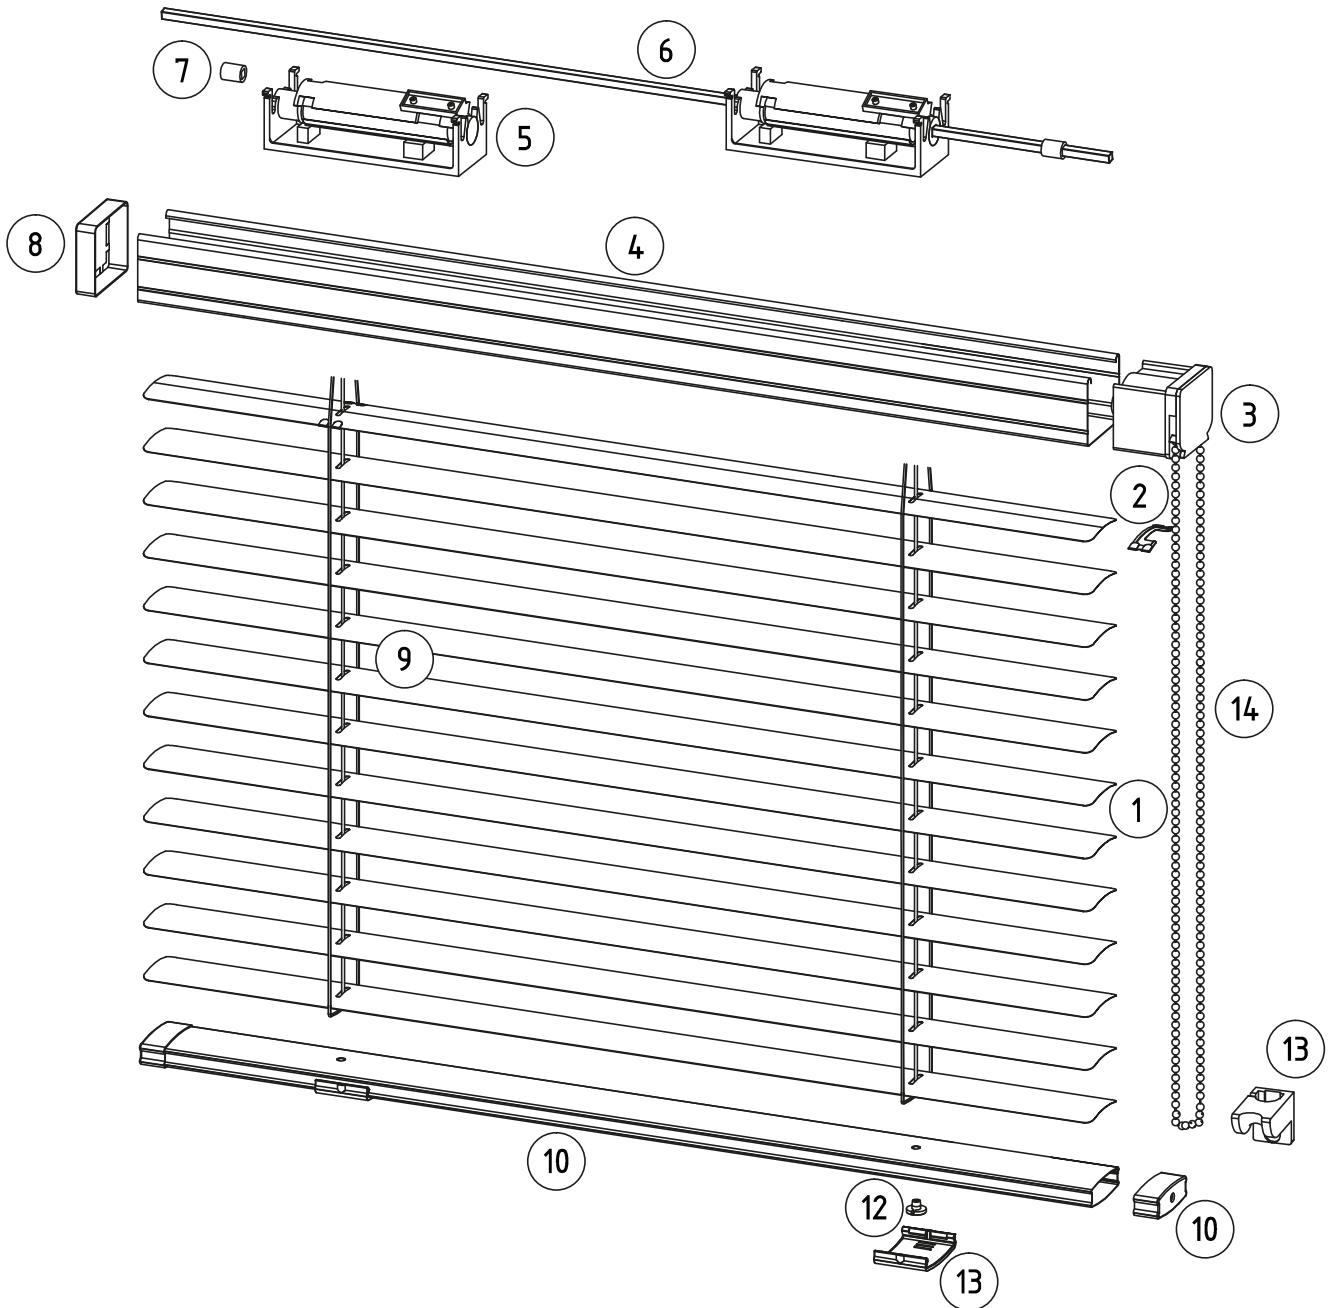

16
G-TU50

STANDARD