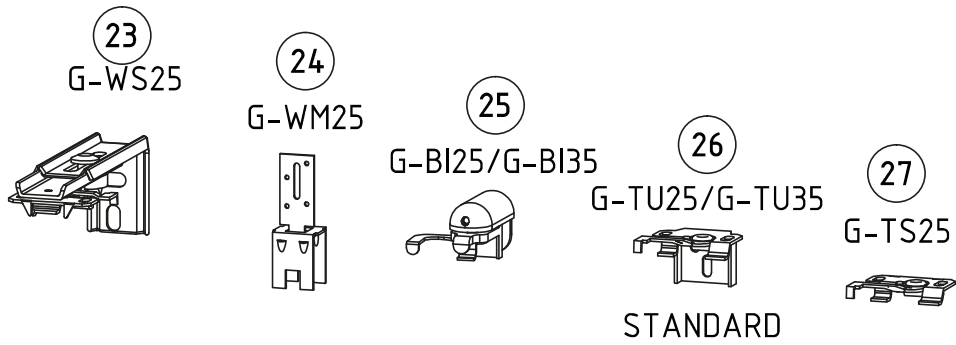

STANDARD

D-KP
33

D-MG
35