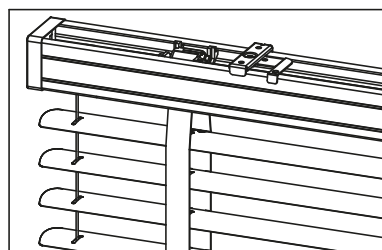

## FRONTON

Interiérová horizontálna žalúzia s lamelou 50 mm, ovládaná pomocou prevodovky obsluhovanej šnúrkami pre otáčanie lamiel, zdvíhanie a spúšťanie. Fronton môže byť vyrobený so šnúrkovým alebo páskovým rebríčkom a drevenou alebo bambusovou krycou lištou horného nosníka.