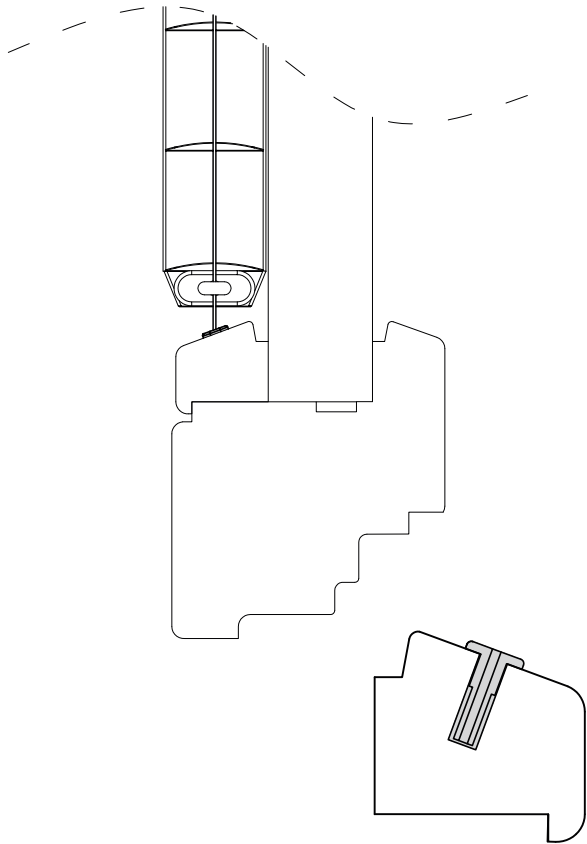

D-GP

D-GD

Pre drevené okná