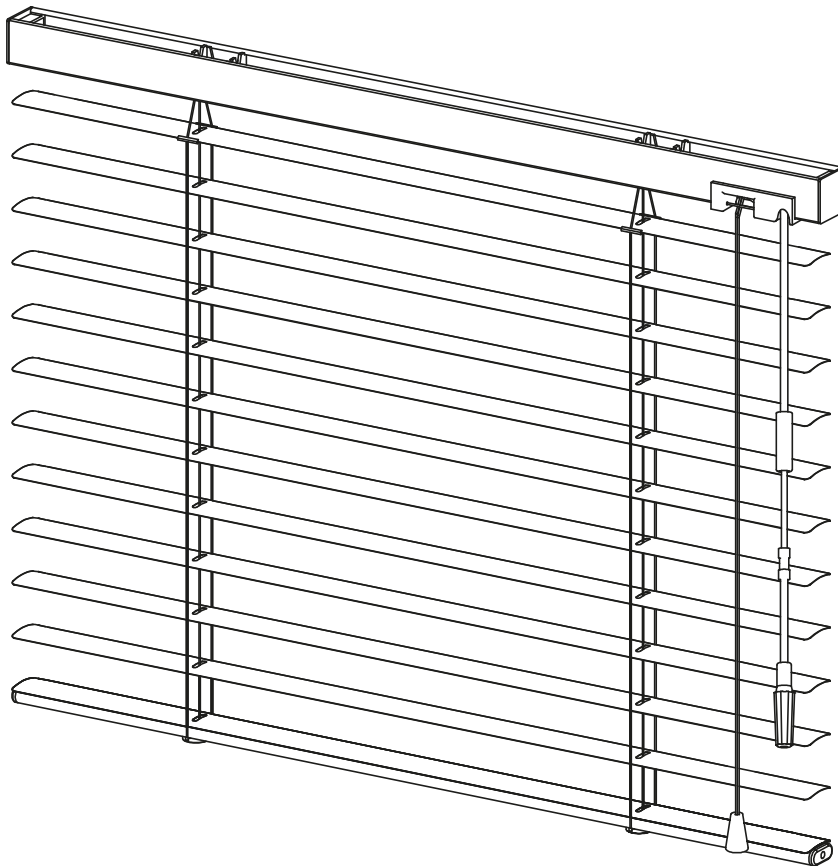

## ŠTANDARD III

Interiérová žalúzia ovládaná pomocou šnúrky a ohybnej tyčky, ktoré sú vyvedené z prednej strany horného nosníka cez špeciálny komponent.