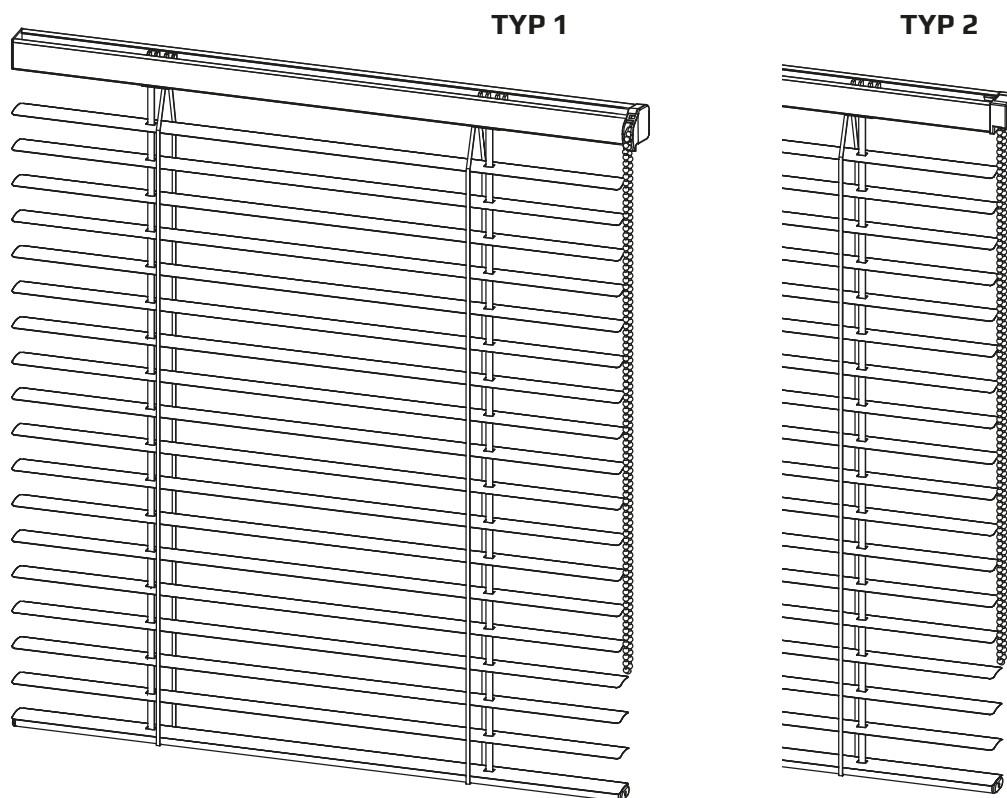

MONOTEX

Interiérová žalúzia vyrábaná v systéme horného nosníka 25x25. Určená je do všetkých typov okien, obsluhovaná je pomocou nekonečnej guľčikovej retiazky 4,5x6 mm, ktorá ovláda operačný mechanizmus o pomere 1:1, 1:2,6, 1:4,8. Môže byť vyrobená s bočným vedením - oceľové lanko na pružine.

Farby horného nosníka, spodného závažia a rebríka môžu byť zvolené tabuľky farieb.

Názov komponentu

1	Hliníková lamela
2	Guľčiková retiazka
3	Domec koliečka
4	Kryt koliečka
5	Klips
6	Horný nosník 25x25 mm
7	Operačný mechanizmus
8	Ložisko
9	Rolka ložiska
10	Ovládaci drôt
11	Dištančná zarážka
12	Pružina vodiaceho lanka*
13	Vodiace lanko oceľové
14	Záslepka horného nosníka
15	Úchyt texbandy
16	Spodná lišta 25 mm
17	Záslepka rebríčka
18	Záslepka spodnej lišty
19	Oko pre vodiace lanko
20	Šnúrkový rebríček
21	Texbanda
22	Napínač retiazky

Názov úchytu

23	Vešiak G - W525
24	Vešiak G - WM25
25	Vešiak G - BI25 (neinvazívny)/G-BI35**
26	Vešiak G - TU25 (neinvazívny)/ G-TU35**
27	Vešiak G - TS25 (stropný)
28	Úchyt D - K
29	Úchyt D - KR*
30	Úchyt D - STR*
31	Úchyt D - KS*
32	Úchyt D - KPCV (priehľadný)*
33	Úchyt D - KP*
34	Úchyt D - BI (neinvazívny)* / D-BI35**
35	Úchyt D - MG (s magnetom)

* Ak má žalúzia bočné vedenie
** V prípade lamely 35 mm