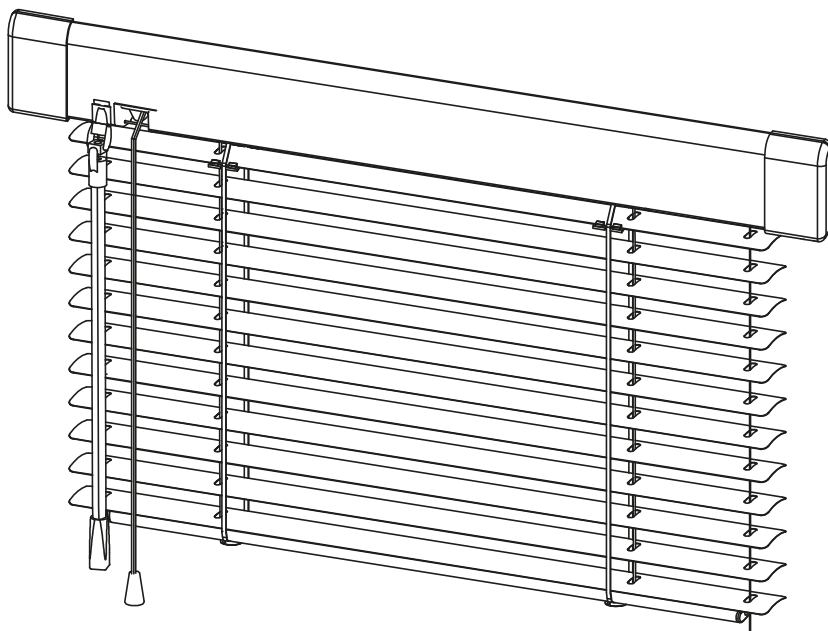

## VENUS ŠTANDARD

Horizontálna žalúzia Venus štandard (ovládaná tyčkou a šnúrkou) určená do všetkých typov okien . Vyrába sa aj vo verzii "ONLINE", výsledkom čoho je menšia priepustnosť svetla pri zatvorenej žalúzii.