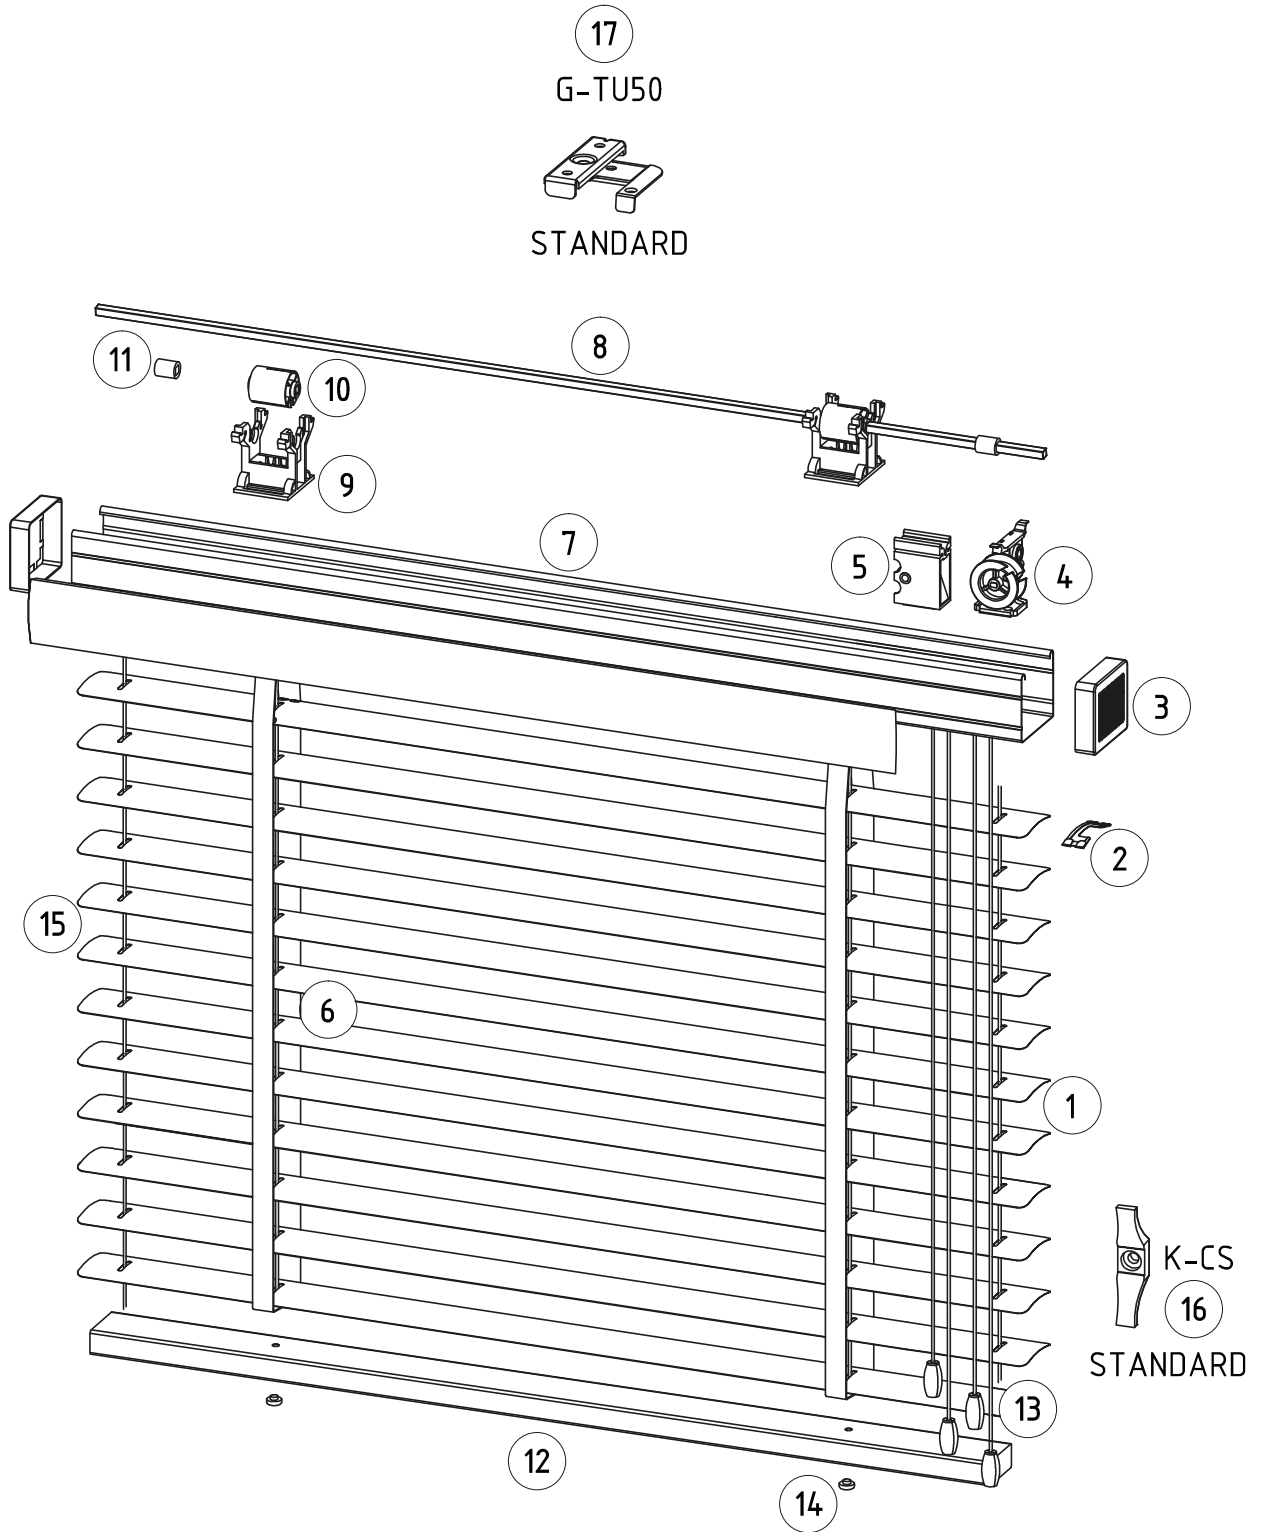

(17)
G-TU50
STANDARD

STANDARD

(18)
D-KPCV