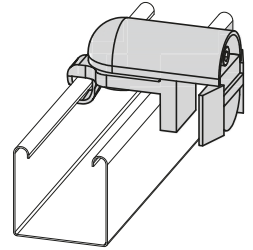

G-BI16

G-BI25/G-BI35