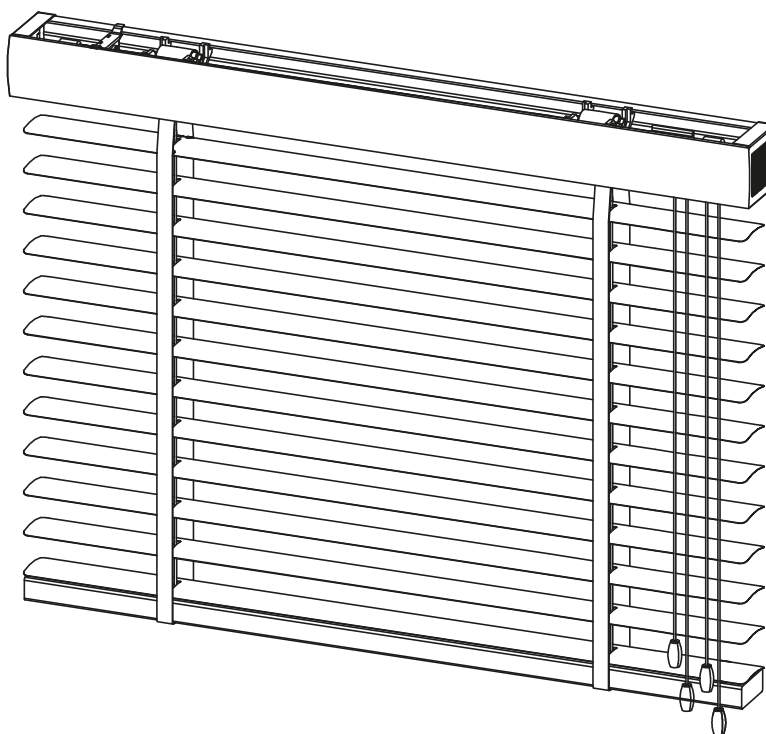

Názov komponentu

1	Hliníková lamela 50 mm
2	Klips
3	Záslepka horného nosníka
4	Prevodovka
5	Brzda šnúrky
6	Šnúrkový rebríček/ páskový **
7	Horný nosník 57x51 mm
8	Ovládací drôt
9	Ložisko
10	Rolka ložiska
11	Zarážka ovládacieho drôtu
12	Spodná lišta drevená
13	Šnúrka s drevenou koncovkou
14	Záslepka rebríčka
15	Oceľové vodiace lanko*
16	Uchytenie šnúrky (bezpečnosť detí)

Názov úchytu

17	Vešiak G-TU50
18	Úchyt D-KPCV (transparentný)*

* Ak je vodiace lanko
** Podľa výberu