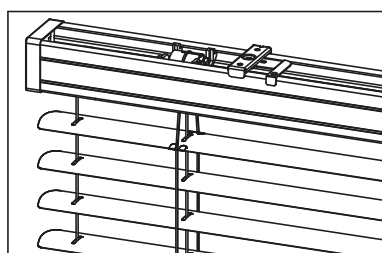

## FRONTON

Interiérová horizontálna žalúzia s lamelou 50 mm, ovládaná pomocou prevodovky obsluhovanej šnúrkami pre otáčanie lamiel, zdvíhanie a spúšťanie. Fronton môže byť vyrobený so šnúrkovým alebo páskovým rebríčkom a drevenou alebo bambusovou krycou lištou horného nosníka.