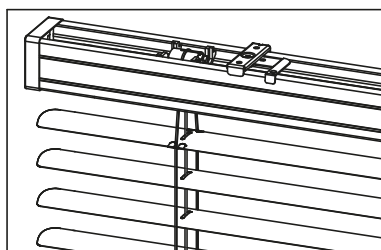

FRONTON CHAIN

Interiérová žalúzia s lamelou 50 mm ovládaná pomocou retiazky - 4,5x6 mm, ktorá ja spojená s operačným mechanizmom o pomere 1:4 čo zabezpečuje plynulý a ľahký chod žalúzie aj pri väčších rozmeroch.

Žalúzia môže byť vyrobená s rebríčkom šnúrkovým aj páskovým.

Iba pre lamely s hrúbkou 50 mm