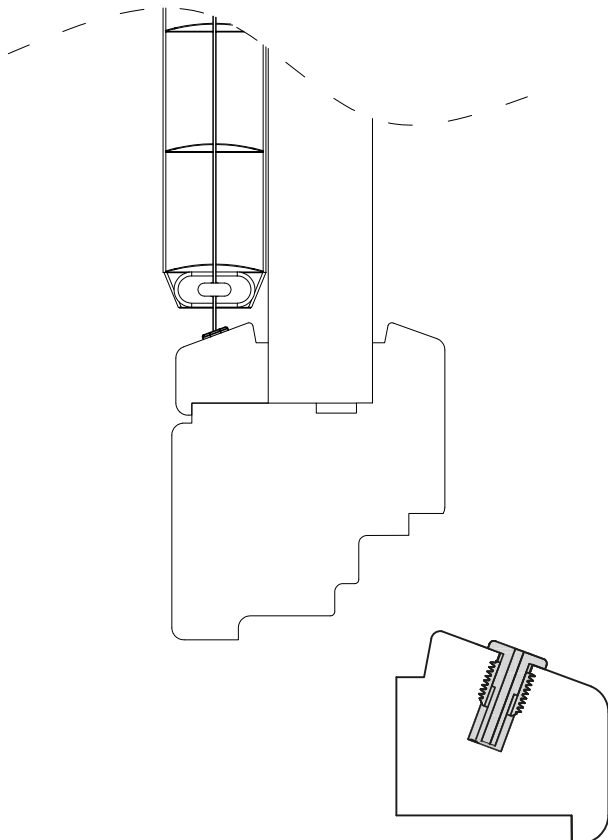

Pre drevené okná