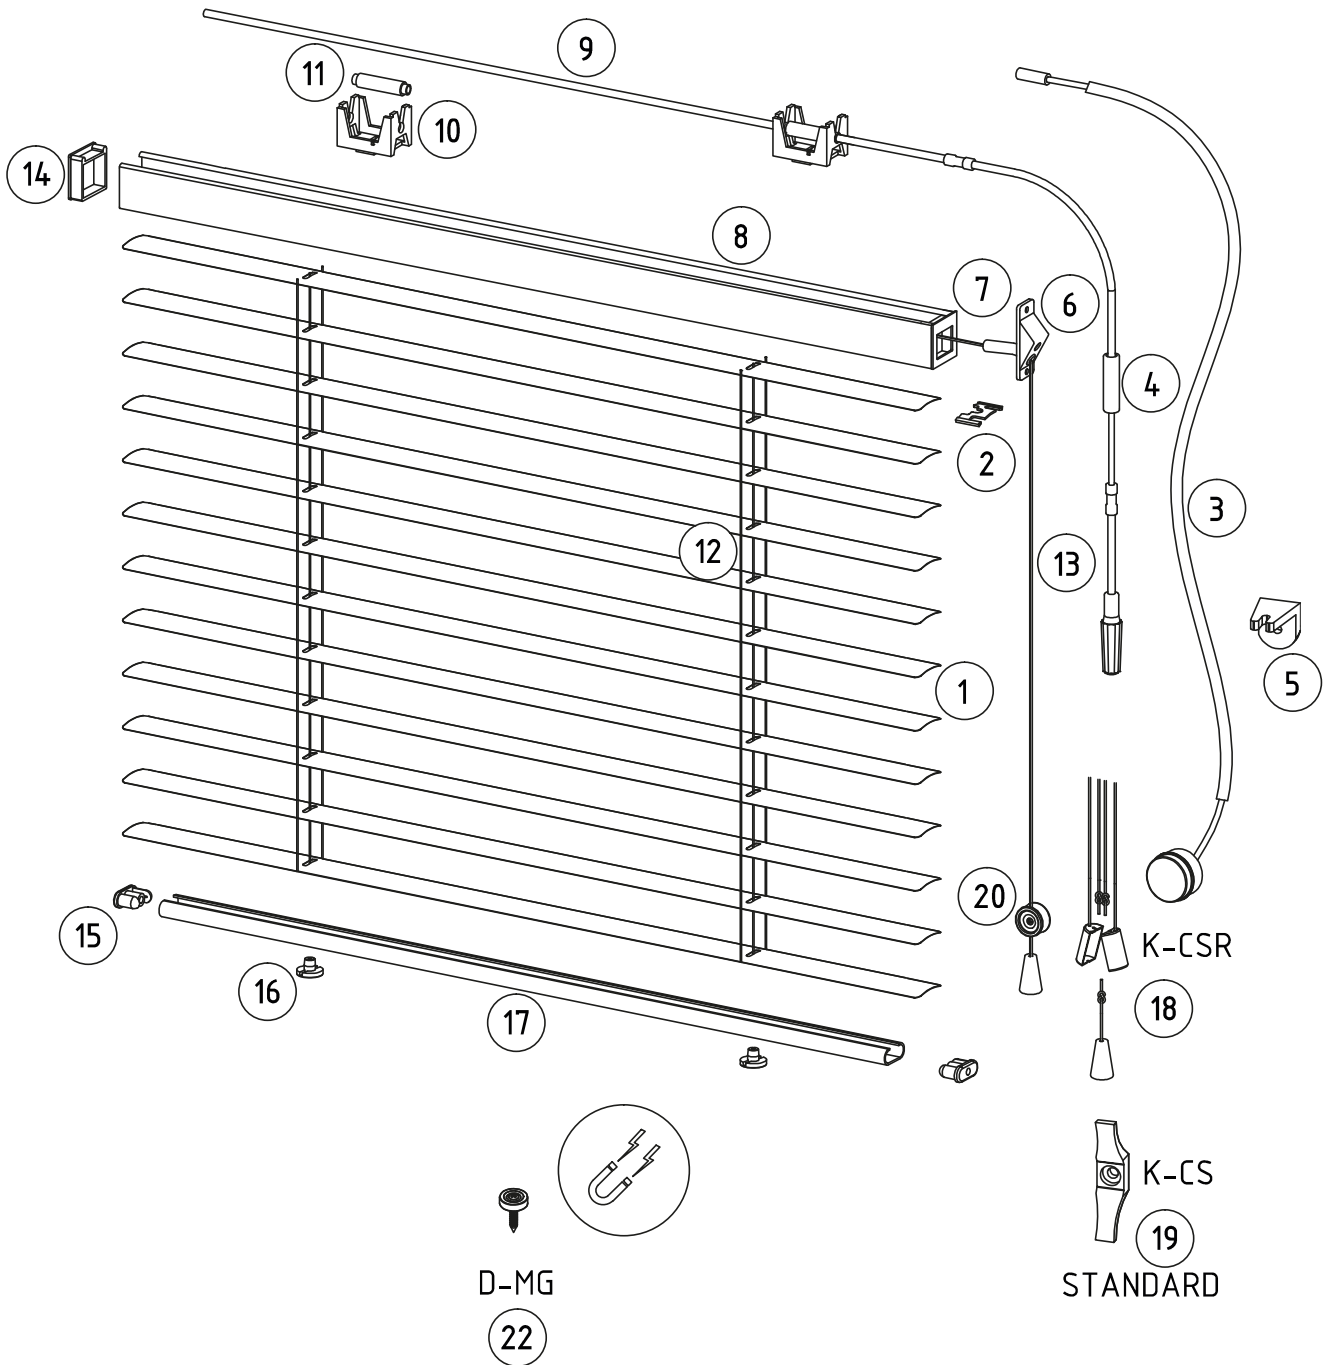

21

G-WM25

STANDARD