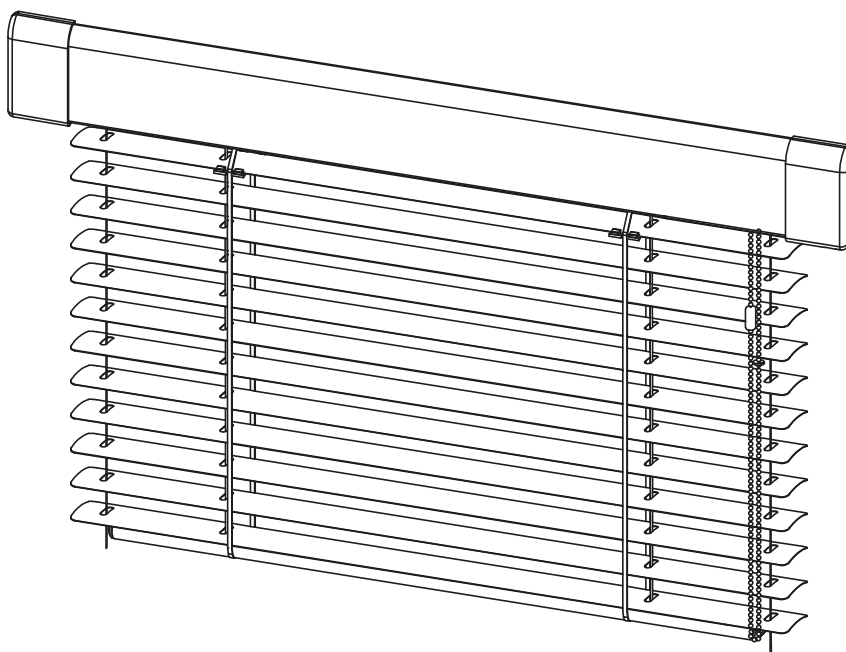

## VENUS

Interiérová horizontálna žalúzia retiazková, určená do všetkých typov okien, obsluhovaná pomocou retiazky, ktorá je vyvedená z dolnej strany horného nosníka. Vyrába sa aj vo verzii "ONLINE", výsledkom čoho je menšia priepustnosť svetla pri zatvorenej žalúzii.