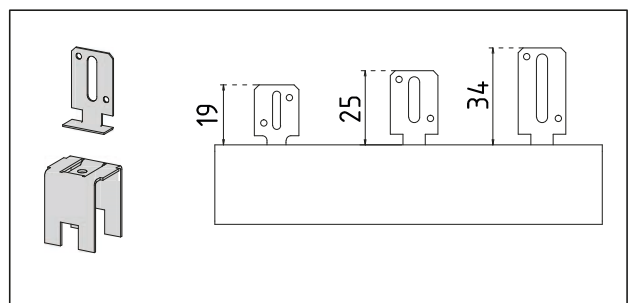

HORNÉ ÚCHYTY

G-WS25

G-WM25