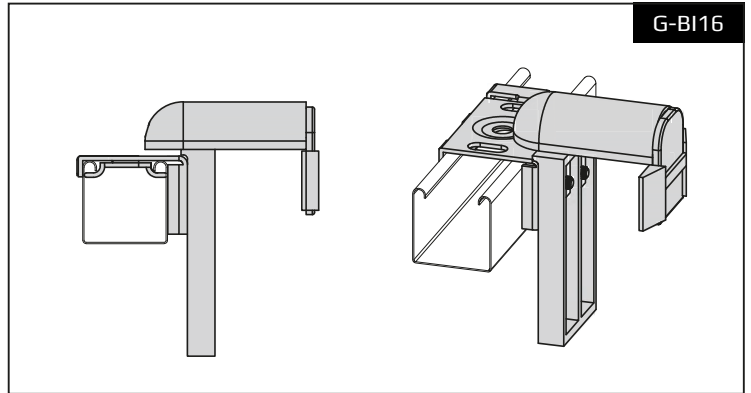

G-TU16/G-TU25/G-TU35/G-TU50

G-TS16/G-TS25