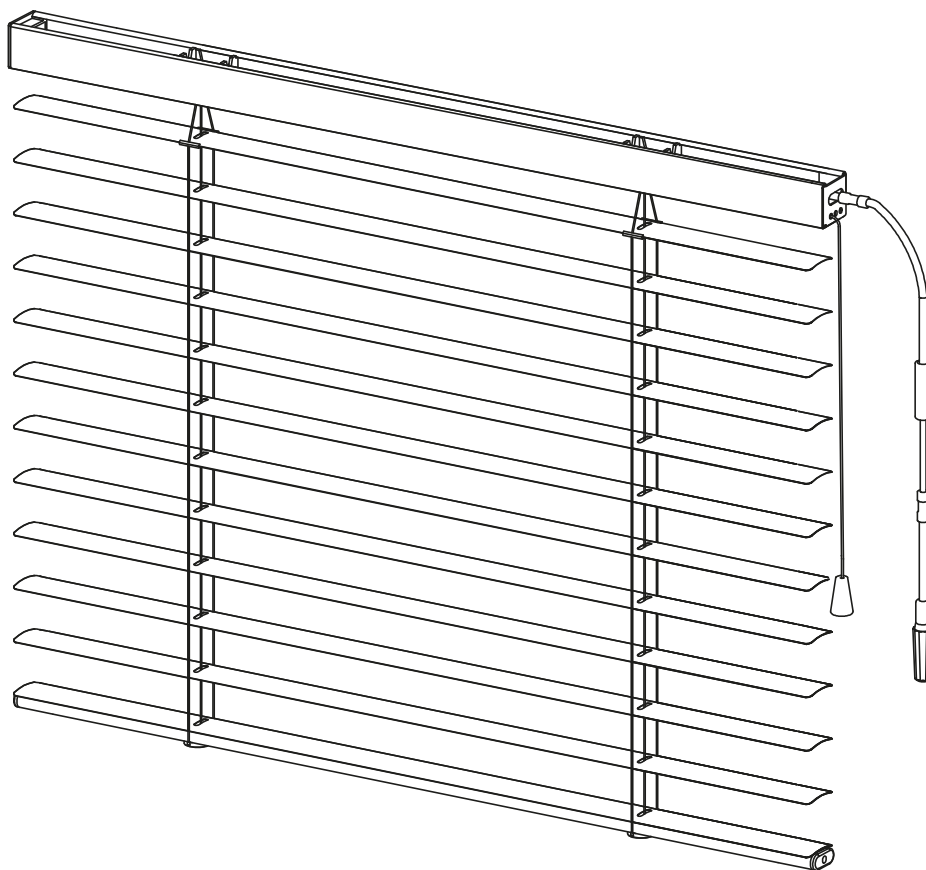

## ŠTANDARD II

Interiérová horizontálna žalúzia - použitie do všetkých typov okien, možnosť montáže medzi sklá, obsluha za pomoci šnúrky a voľnevisiacej tyčky vyvedenej z boku horného nosníka cez špeciálnu záslepku.