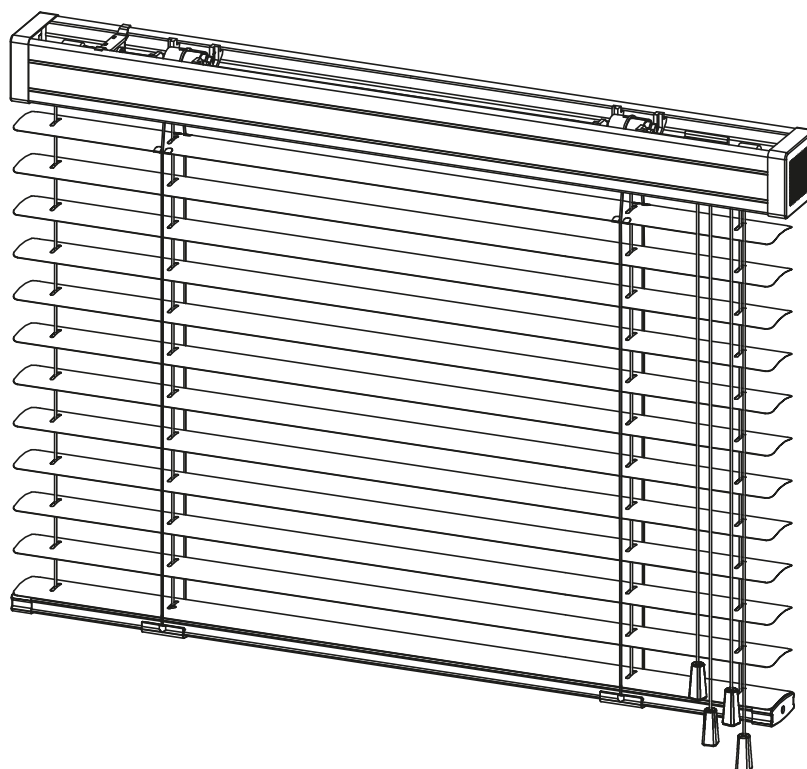

Názov komponentu

1	Hliníková lamela 50 mm
2	Klips
3	Záslepka horného nosníka
4	Prevodovka
5	Brzda šnúrky
6	Šnúrkový rebríček/ páskový **
7	Horný nosník 57x51 mm
8	Ovládací drôt
9	Ložisko
10	Rolka ložiska
11	Zarážka ovládacieho drôtu
12	Spodná lišta 50 mm
13	Záslepka spodnej lišty
14	Oko pre vodiace lanko
15	Šnúrka s koncovkou
16	Oceľové vodiace lanko*
17	Uchytenie rebríčka v spodnej lište
18	Záslepka rebríčka
19	Uchytenie šnúrky (bezpečnosť detí)

Názov úchyty

20	Vešiak G-TU50
21	Úchyt D-KPCV (transparentný)*

* Ak je vodiace lanko

** Podľa výberu