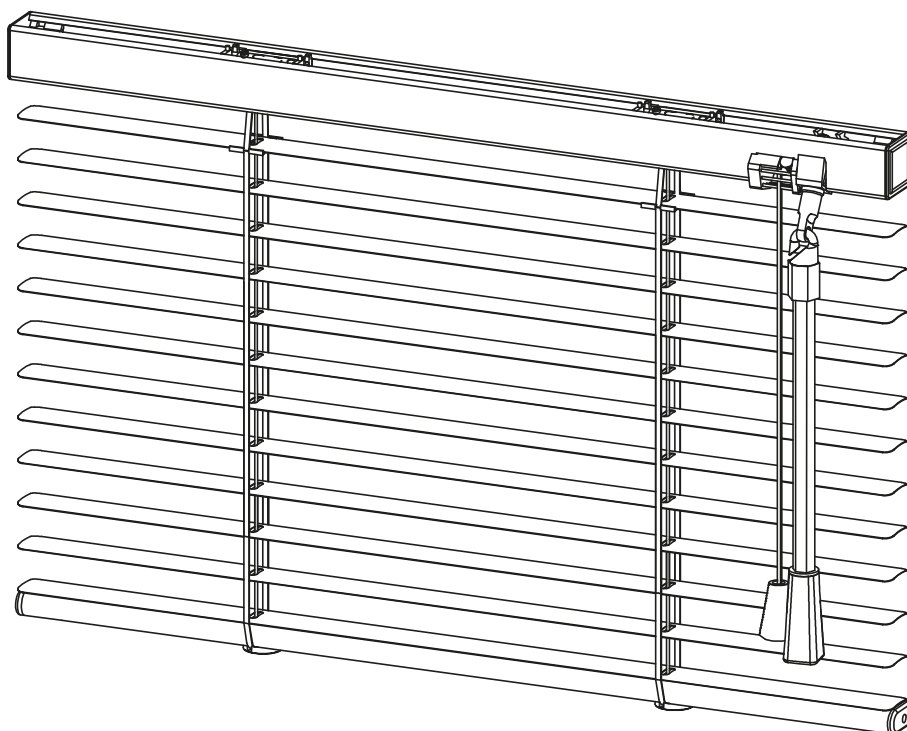

MINI 16

Špeciálny systém horného nosníka 20x19 mm. Žalúzia je určená pre lamelu 16 mm. Ovládanie je pomocou tyčky a šnúrky.

Názov komponentu

1	Hliníková lamela 16 mm
2	Klips 16 mm
3	Záslepka horného nosníka
4	Ovládací drôt
5	Ložisko
6	Rolka ložiska
7	Horný nosník 20x19 mm
8	Ovládacia tyčka
9	Šnúrka s koncovkou
10	Brzda
11	Oceľové vodiace lanko alebo silón*
12	Šnúrkový rebríček
13	Záslepka spodnej lišty
14	Oko pre vodiace lanko
15	Záslepka rebríčka
16	Spodná lišta 25 mm
17	Bezpečnostná spojka šnúrky (bezpečnosť detí)**
18	Uchytenie šnúrky (bezpečnosť detí)**

Názov úchyty

19	Vešiak G - BI16 (neinvazívny)
20	Vešiak G - TU16 (neinvazívny)
21	Vešiak G - TS16 (stropný)
22	Úchyt D- K
23	Úchyt D- KR*
24	Úchyt D- STR*
25	Úchyt D- KS*
26	Úchyt D- KPCV (priehľadný)*
27	Úchyt D- KP*
28	Úchyt D- BI (neinvazívny)*
29	Úchyt D- MG (s magnetom)

* Ak má žalúzia bočné vedenie

** Podľa výberu