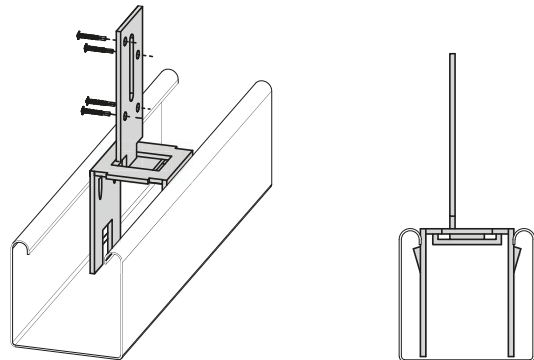

HORNÉ ÚCHYTY

G-WS25

G-WM25