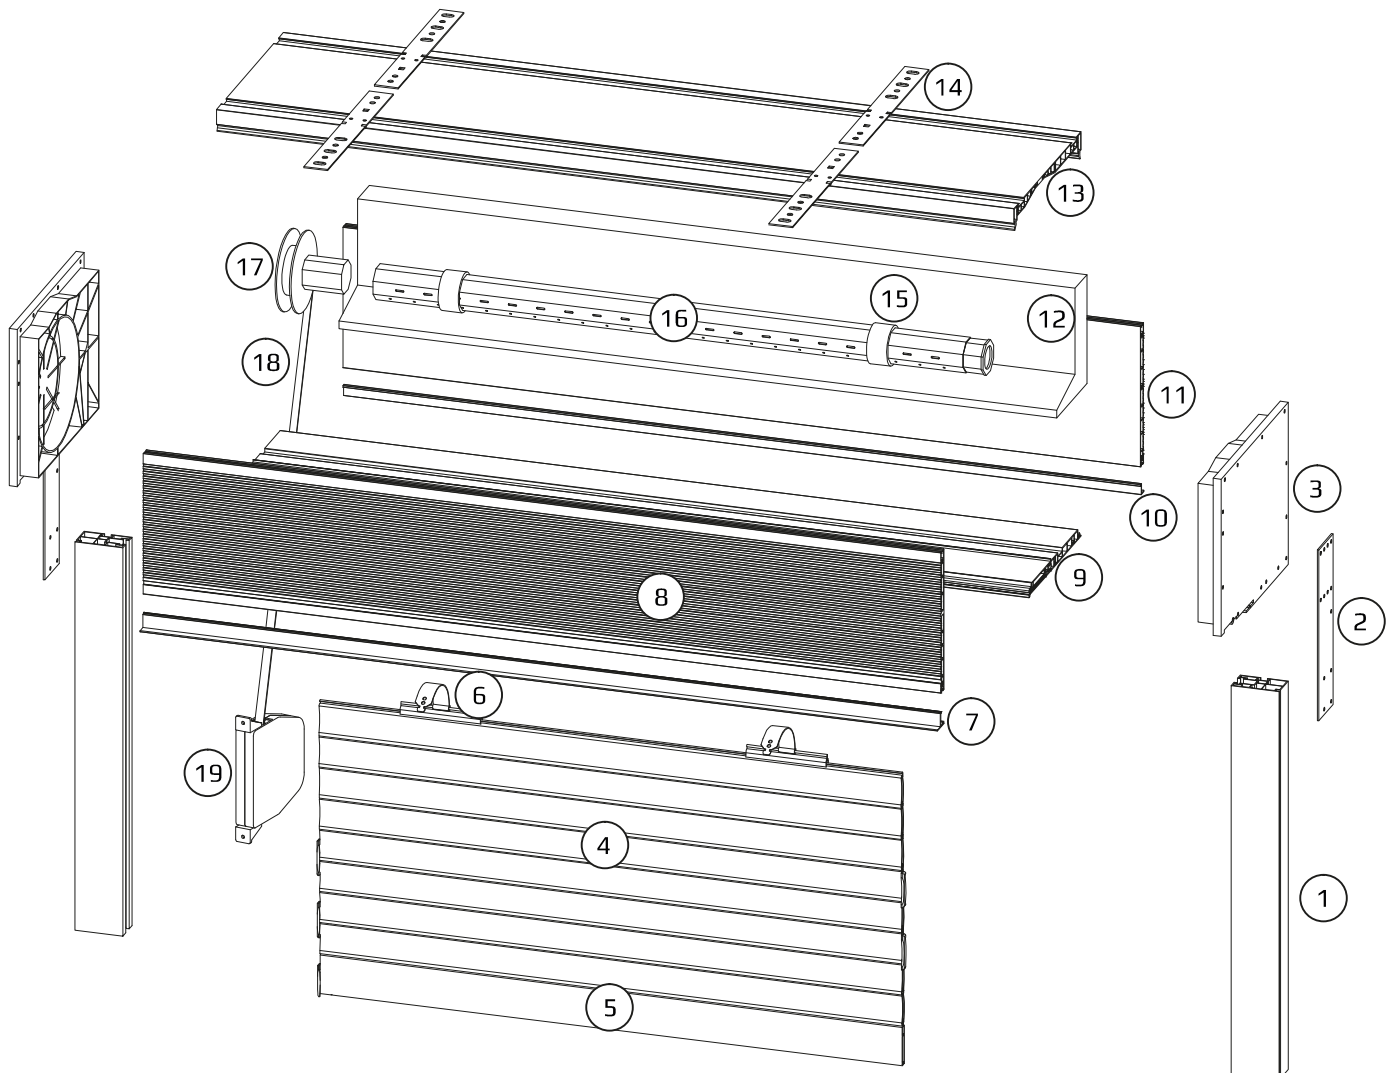

NADOKENNÝ SYSTÉM CLEVERBOX

CBR 165x255

CBR 205x255

CBR 245x255

CBR 165x175

CBR 205x215

maximálne výšky roliet s kastlíkom

rozmery kastlíkov	PA39	
	SW40	SW60
165x255	2000	1800
205x255	3200	3000
245x255	4000	3800
165x175	2000	1800
205x215	3400	3200

- | | |
|---|---------------------------------------|
| 1 - PG vodiaca lišta | 10 - CBPA - dolný profil |
| 2 - CBAF 00- uchytenie kastlíka na rám okna | 11 - CBPF 10 - zadný profil kastlíka |
| 3 - CBAE 10 - bočná stena kastlíka | 12 - CBAH 10 - izolácia kastlíka |
| 4 - lamely | 13 - CBPT 00 - horný profil kastlíka |
| 5 - spodná lišta | 14 - CBAF 01 - montážna kotva |
| 6 - ocelový vešiak | 15 - zväčšujúci prstenec |
| 7 - CBPB 00 - dolný profil kastlíka | 16 - hriadeľ 8-hranná |
| 8 - CBPF 10 - čelný profil kastlíka | 17 - KNO - navíjacie koleso s púzdrom |
| 9 - CBPC 00 - priznaný profil kastlíka | 18 - šnúrka/popruh |
| | 19 - navíjač |

NADOKENNÝ SYSTÉM CLEVERBOX S INTEGROVANOU SIEŤKOU

CBR 165x255 I

CBR 205x255 I

CBR 245x255 I

CBR 165x175 I

CBR 205x215 I

maximálne výšky rolety s kastlíkom

rozmery kastlíkov	PA39	
	SW40	SW60
165x255	1400	1200
205x255	2400	2400
245x255	2400	2400
165x175	1400	1200
205x215	2400	2200