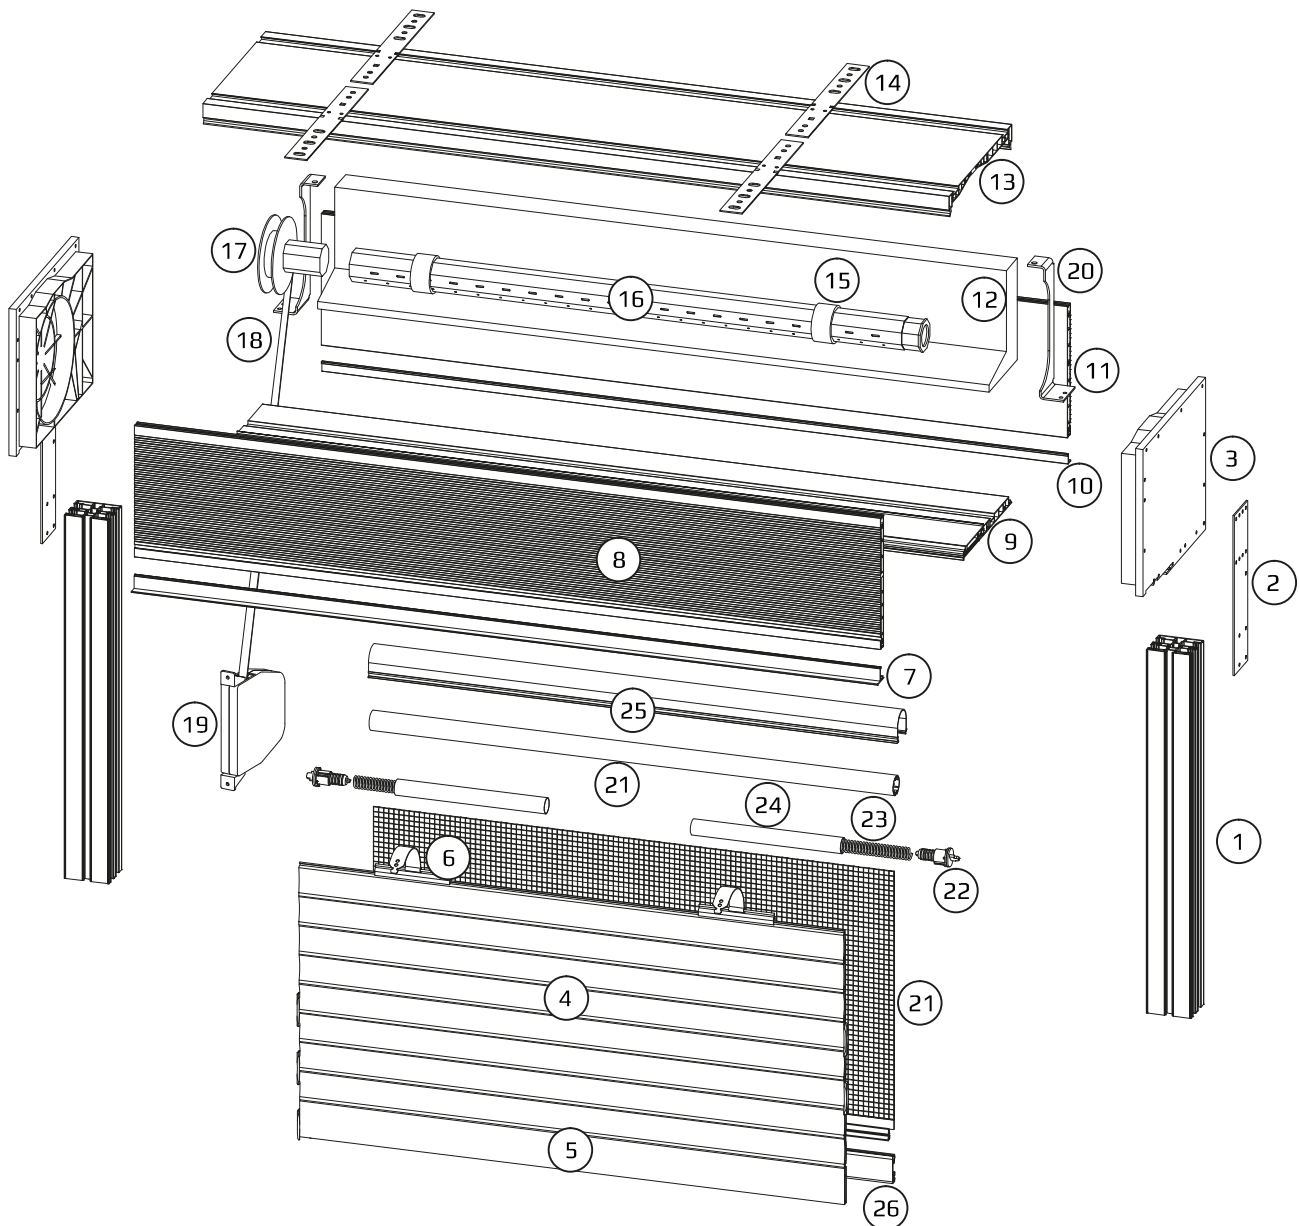

- | | |
|---|---------------------------------------|
| 1 - PG vodiaca lišta | 10 - CBPA - dolný profil |
| 2 - CBAF 00- uchytenie kastlíka na rám okna | 11 - CBPF 10 - zadný profil kastlíka |
| 3 - CBAE 10 - bočná stena kastlíka | 12 - CBAH 10 - izolácia kastlíka |
| 4 - lamely | 13 - CBPT 00 - horný profil kastlíka |
| 5 - spodná lišta | 14 - CBAF 01 - montážna kotva |
| 6 - ocelový vešiak | 15 - zväčšujúci prstenec |
| 7 - CBPB 00 - dolný profil kastlíka | 16 - hriadeľ 8-hranná |
| 8 - CBPF 10 - čelný profil kastlíka | 17 - KNO - navíjacie koleso s púzdrom |
| 9 - CBPC 00 - priznaný profil kastlíka | 18 - šnúrka/popruh |
| | 19 - navíjač |

NADOKENNÝ SYSTÉM CLEVERBOX S INTEGROVANOU SIEŤKOU

CBR 165x255 I

CBR 205x255 I

CBR 245x255 I

CBR 165x175 I

CBR 205x215 I

maximálne výšky rolety s kastlíkom

rozmery kastlíkov	PA39	
	SW40	SW60
165x255	1400	1200
205x255	2400	2400
245x255	2400	2400
165x175	1400	1200
205x215	2400	2200

NADOKENNÝ SYSTÉM CLEVERBOX S INTEGROVANOU SIEŤKOU - KOMPONENTY

- | | |
|---|--|
| 1 - PG vodiaca lišta | 13 - CBPT 00 - horný profil kastlíka |
| 2 - CBAF 00- uchytenie kastlíka na rám okna | 14 - CBAF 01 - montážna kotva |
| 3 - CBAE 10 - bočná stena kastlíka | 15 - zväčšujúci prstenec |
| 4 - lamely | 16 - hriadeľ 8-hranná |
| 5 - spodná lišta | 17 - KNO - navijacie koleso s púzdom |
| 6 - oceľový vešiak | 18 - šnúrka/popruh |
| 7 - CBPB 00 - dolný profil kastlíka | 19 - navijač |
| 8 - CBPF 10 - čelný profil kastlíka | 20 - CBAR - konzola spevňujúca kastlík |
| 9 - CBPC 00 - priznaný profil kastlíka | 21 - CBAN - integrovaná sieťka |
| 10 - CBPA - dolný profil | 22-24 - CBAD - pružinový mechanizmus |
| 11 - CBPF 10 - zadný profil kastlíka | 25 - CBAW 00 - prekrytie sieťky |
| 12 - CBAH 10 - izolácia kastlíka | 26 - CBAZ 00 spodná lišta sieťky |