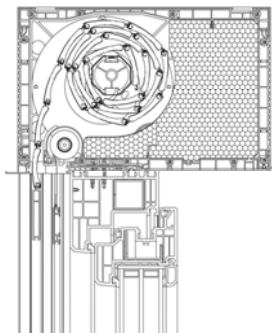

NADOKENNÝ SYSTÉM CLEVERBOX

CBR 165x255

CBR 205x255

CBR 245x255

CBR 165x175

CBR 205x215

maximálne výšky roliet s kastlíkom

rozmery kastlíkov	PA39	
	SW40	SW60
165x255	2000	1800
205x255	3200	3000
245x255	4000	3800
165x175	2000	1800
205x215	3400	3200

- | | |
|---|---------------------------------------|
| 1 - PG vodiaca lišta | 10 - CBPA - dolný profil |
| 2 - CBAF 00- uchytenie kastlíka na rám okna | 11 - CBPF 10 - zadný profil kastlíka |
| 3 - CBAE 10 - bočná stena kastlíka | 12 - CBAH 10 - izolácia kastlíka |
| 4 - lamely | 13 - CBPT 00 - horný profil kastlíka |
| 5 - spodná lišta | 14 - CBAF 01 - montážna kotva |
| 6 - ocelový vešiak | 15 - zväčšujúci prstenec |
| 7 - CBPB 00 - dolný profil kastlíka | 16 - hriadeľ 8-hranná |
| 8 - CBPF 10 - čelný profil kastlíka | 17 - KNO - navíjacie koleso s púzdrom |
| 9 - CBPC 00 - priznaný profil kastlíka | 18 - šnúrka/popruh |
| | 19 - navíjač |

NADOKENNÝ SYSTÉM CLEVERBOX S INTEGROVANOU SIEŤKOU

CBR 165x255 I

CBR 205x255 I

CBR 245x255 I

CBR 165x175 I

CBR 205x215 I

maximálne výšky rolety s kastlíkom

rozmery kastlíkov	PA39	
	SW40	SW60
165x255	1400	1200
205x255	2400	2400
245x255	2400	2400
165x175	1400	1200
205x215	2400	2200