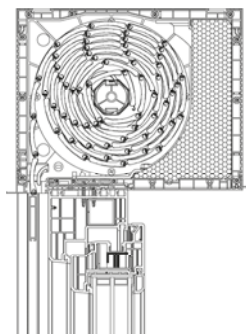

NADOKENNÝ SYSTÉM CLEVERBOX

CBR 165x255

CBR 205x255

CBR 245x255

CBR 165x175

CBR 205x215

maximálne výšky roliet s kastlíkom

rozmery kastlíkov	PA39	
	SW40	SW60
165x255	2000	1800
205x255	3200	3000
245x255	4000	3800
165x175	2000	1800
205x215	3400	3200

- | | |
|---|---------------------------------------|
| 1 - PG vodiaca lišta | 10 - CBPA - dolný profil |
| 2 - CBAF 00- uchytenie kastlíka na rám okna | 11 - CBPF 10 - zadný profil kastlíka |
| 3 - CBAE 10 - bočná stena kastlíka | 12 - CBAH 10 - izolácia kastlíka |
| 4 - lamely | 13 - CBPT 00 - horný profil kastlíka |
| 5 - spodná lišta | 14 - CBAF 01 - montážna kotva |
| 6 - ocelový vešiak | 15 - zväčšujúci prstenec |
| 7 - CBPB 00 - dolný profil kastlíka | 16 - hriadeľ 8-hranná |
| 8 - CBPF 10 - čelný profil kastlíka | 17 - KNO - navíjacie koleso s púzdrom |
| 9 - CBPC 00 - priznaný profil kastlíka | 18 - šnúrka/popruh |
| | 19 - navíjač |

NADOKENNÝ SYSTÉM CLEVERBOX S INTEGROVANOU SIEŤKOU

CBR 165x255 I

CBR 205x255 I

CBR 245x255 I

CBR 165x175 I

CBR 205x215 I

maximálne výšky rolety s kastlíkom

rozmery kastlíkov	PA39	
	SW40	SW60
165x255	1400	1200
205x255	2400	2400
245x255	2400	2400
165x175	1400	1200
205x215	2400	2200