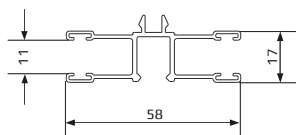

VODIACE LIŠTY

PG08 (PVC)

PG09 (PVC)

PG01 (ALU)

farby polepov PVC

	farba
04	mahagón
05	orech
06	bahenný dub
07	zlatý dub
14	sivý antracit
20	čokoláda
40	sivý antracit hladký
13	sivá
21	palisander
26	winchester
41	kremeň sivý
42	bazalt sivý
24	siena rosso
10	tmavý dub
11	duglaska
16	oceľovo modrá
19	tmavo zelená
22	macore
25	siena noce
44	bazalt sivý hladký

POZNÁMKA - vodítka PG01 a PG07 sú k dispozícii v hnedej a bielej farbe av surovej verzii s možnosťou laku s akoukoľvek farbou z palety RAL.
Kastlíkov BCR sú k dispozícii vo všetkých typoch dých.