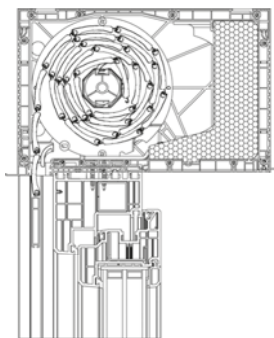

NADOKENNÝ SYSTÉM CLEVERBOX

CBR 165x255

CBR 205x255

CBR 245x255

CBR 165x175

CBR 205x215

maximálne výšky roliet s kastlíkom

rozmery kastlíkov	PA39	
	SW40	SW60
165x255	2000	1800
205x255	3200	3000
245x255	4000	3800
165x175	2000	1800
205x215	3400	3200

- | | |
|---|---------------------------------------|
| 1 - PG vodiaca lišta | 10 - CBPA - dolný profil |
| 2 - CBAF 00- uchytenie kastlíka na rám okna | 11 - CBPF 10 - zadný profil kastlíka |
| 3 - CBAE 10 - bočná stena kastlíka | 12 - CBAH 10 - izolácia kastlíka |
| 4 - lamely | 13 - CBPT 00 - horný profil kastlíka |
| 5 - spodná lišta | 14 - CBAF 01 - montážna kotva |
| 6 - ocelový vešiak | 15 - zväčšujúci prstenec |
| 7 - CBPB 00 - dolný profil kastlíka | 16 - hriadeľ 8-hranná |
| 8 - CBPF 10 - čelný profil kastlíka | 17 - KNO - navíjacie koleso s púzdrom |
| 9 - CBPC 00 - priznaný profil kastlíka | 18 - šnúrka/popruh |
| | 19 - navíjač |

NADOKENNÝ SYSTÉM CLEVERBOX S INTEGROVANOU SIEŤKOU

CBR 165x255 I

CBR 205x255 I

CBR 245x255 I

CBR 165x175 I

CBR 205x215 I

maximálne výšky rolety s kastlíkom

rozmery kastlíkov	PA39	
	SW40	SW60
165x255	1400	1200
205x255	2400	2400
245x255	2400	2400
165x175	1400	1200
205x215	2400	2200