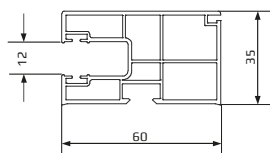

VODIACE LIŠTY

PG08 (PVC)

PG09 (PVC)

farby polepov PVC

	farba
04	mahagón
05	orech
06	bahenný dub
07	zlatý dub
14	sivý antracit
20	čokoláda
40	sivý antracit hladký
13	sivá
21	palisander
26	winchester
41	kremeň sivý
42	bazalt sivý
24	siena rosso
10	tmavý dub
11	duglaska
16	oceľovo modrá
19	tmavo zelená
22	macore
25	siena noce
44	bazalt sivý hladký

POZNÁMKA - vodítka PG01 a PG07 sú k dispozícii v hnedej a bielej farbe av surovej verzii s možnosťou laku s akoukoľvek farbou z palety RAL.
Kastlíkov BCR sú k dispozícii vo všetkých typoch dých.