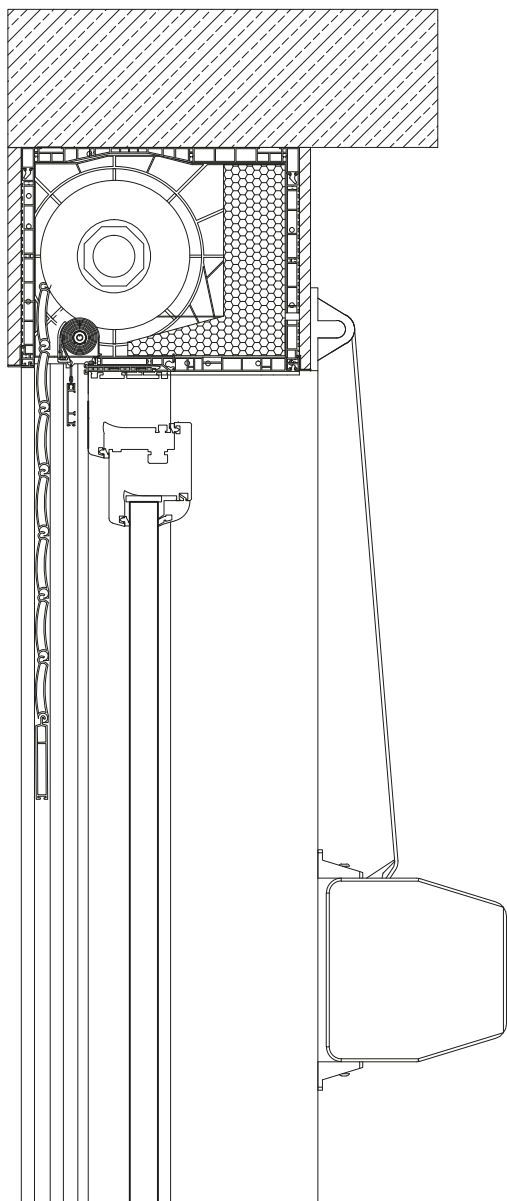

NADOKENNÝ SYSTÉM CLEVERBOX

CBR 165x255

CBR 205x255

CBR 245x255

CBR 165x175

CBR 205x215

maximálne výšky roliet s kastlíkom

rozmery kastlíkov	PA39	
	SW40	SW60
165x255	2000	1800
205x255	3200	3000
245x255	4000	3800
165x175	2000	1800
205x215	3400	3200

- | | |
|---|---------------------------------------|
| 1 - PG vodiaca lišta | 10 - CBPA - dolný profil |
| 2 - CBAF 00- uchytenie kastlíka na rám okna | 11 - CBPF 10 - zadný profil kastlíka |
| 3 - CBAE 10 - bočná stena kastlíka | 12 - CBAH 10 - izolácia kastlíka |
| 4 - lamely | 13 - CBPT 00 - horný profil kastlíka |
| 5 - spodná lišta | 14 - CBAF 01 - montážna kotva |
| 6 - ocelový vešiak | 15 - zväčšujúci prstenec |
| 7 - CBPB 00 - dolný profil kastlíka | 16 - hriadeľ 8-hranná |
| 8 - CBPF 10 - čelný profil kastlíka | 17 - KNO - navíjacie koleso s púzdrom |
| 9 - CBPC 00 - priznaný profil kastlíka | 18 - šnúrka/popruh |
| | 19 - navíjač |

NADOKENNÝ SYSTÉM CLEVERBOX S INTEGROVANOU SIEŤKOU

CBR 165x255 I

CBR 205x255 I

CBR 245x255 I

CBR 165x175 I

CBR 205x215 I

maximálne výšky rolety s kastlíkom

rozmery kastlíkov	PA39	
	SW40	SW60
165x255	1400	1200
205x255	2400	2400
245x255	2400	2400
165x175	1400	1200
205x215	2400	2200