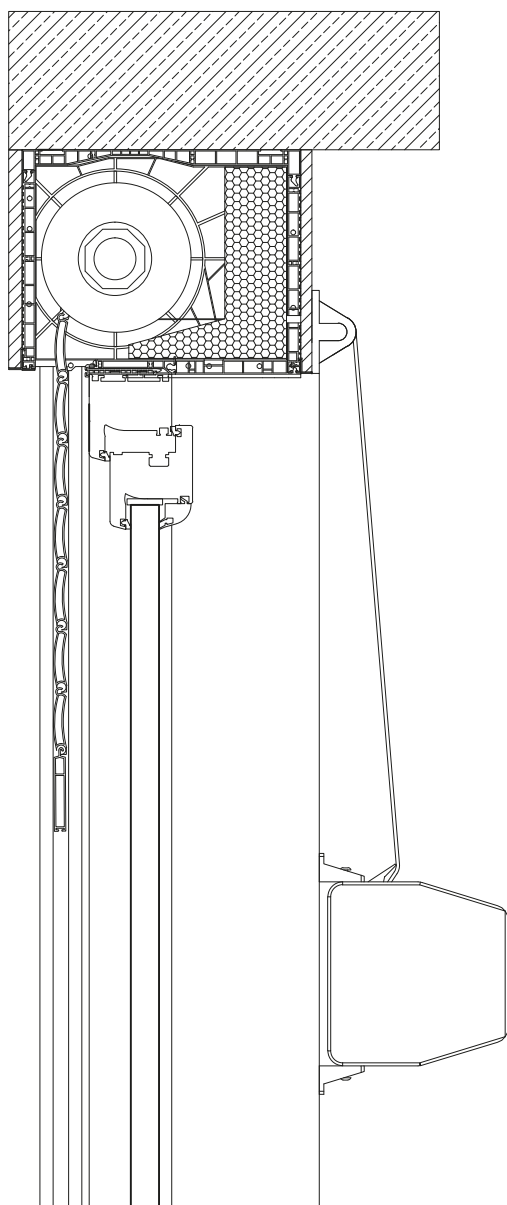

NADOKENNÝ SYSTÉM CLEVERBOX

CBR 165x255

CBR 205x255

CBR 245x255

CBR 165x175

CBR 205x215

maximálne výšky roliet s kastlíkom

rozmery kastlíkov	PA39	
	SW40	SW60
165x255	2000	1800
205x255	3200	3000
245x255	4000	3800
165x175	2000	1800
205x215	3400	3200

- | | |
|---|---------------------------------------|
| 1 - PG vodiaca lišta | 10 - CBPA - dolný profil |
| 2 - CBAF 00- uchytenie kastlíka na rám okna | 11 - CBPF 10 - zadný profil kastlíka |
| 3 - CBAE 10 - bočná stena kastlíka | 12 - CBAH 10 - izolácia kastlíka |
| 4 - lamely | 13 - CBPT 00 - horný profil kastlíka |
| 5 - spodná lišta | 14 - CBAF 01 - montážna kotva |
| 6 - ocelový vešiak | 15 - zväčšujúci prstenec |
| 7 - CBPB 00 - dolný profil kastlíka | 16 - hriadeľ 8-hranná |
| 8 - CBPF 10 - čelný profil kastlíka | 17 - KNO - navíjacie koleso s púzdrom |
| 9 - CBPC 00 - priznaný profil kastlíka | 18 - šnúrka/popruh |
| | 19 - navíjač |

NADOKENNÝ SYSTÉM CLEVERBOX S INTEGROVANOU SIEŤKOU

CBR 165x255 I

CBR 205x255 I

CBR 245x255 I

CBR 165x175 I

CBR 205x215 I

maximálne výšky rolety s kastlíkom

rozmery kastlíkov	PA39	
	SW40	SW60
165x255	1400	1200
205x255	2400	2400
245x255	2400	2400
165x175	1400	1200
205x215	2400	2200