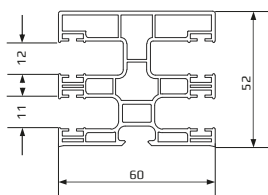

VODIACE LIŠTY

PG08 (PVC)

PG09 (PVC)