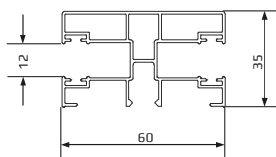

farby polepov PVC