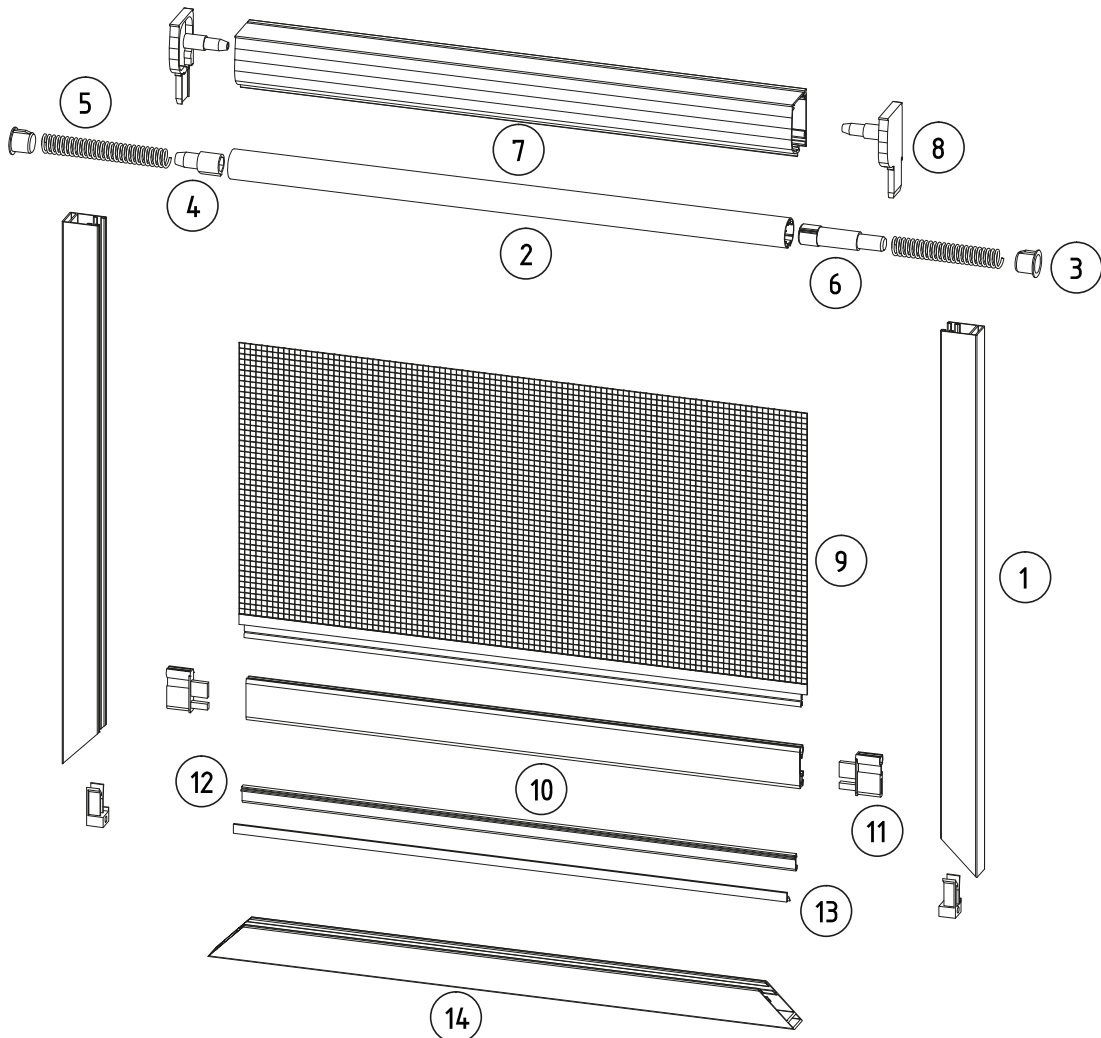

ISG ROLLO MIT HAKENEINHÄNGUNG

Komponentenbenennung

1	Führungsschiene PPZ 32 MZN	8	Seitendeckel von Kasten BSP MZN
2	Welle	9	Netz
3	Set ZMZH	10	Endleiste LDSM MKT
4	Set ZMZH	11	Set ZMZH
5	Bremse	12	Hakeinhängung bei Endleiste ZHLD MZN
6	Set ZMZH	13	Hakeinhängung bei Führungsschiene ZHP MZN
7	Kasten SKP MZN	14	Führungsschiene PPZ 32 MZN

Farbe Nr.	Benennung
02	Weiss
08	Braun
23	Antrazitgrau
28	Nuss
30	Gold Eiche