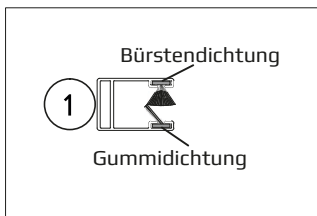

ISG ROLLO MIT HAKENEINHÄNGUNG

Komponentenbenennung

1	Führungsschiene PPZ 32 MZN	8	Seitendeckel von Kasten BSP MZN
2	Welle	9	Netz
3	Set ZMZH	10	Endleiste LDSM MKT
4	Set ZMZH	11	Set ZMZH
5	Bremse	12	Hakeinhängung bei Endleiste ZHLD MZN
6	Set ZMZH	13	Hakeinhängung bei Führungsschiene ZHP MZN
7	Kasten SKP MZN	14	Führungsschiene PPZ 32 MZN