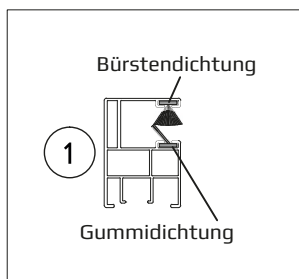

ISG ROLLO MIT HAKENEINHÄNGUNG

Komponentenbenennung

1	Ührungsschiene PPZ 32 MZN ODS	8	Seitendeckel von Kasten BSP MZN
2	Welle	9	Netz
3	Set ZMZH	10	Endleiste LDSM MKT
4	Set ZMZH	11	Hakeinhängung bei Endleiste ZHLD MZN
5	Bremse	12	Hakeinhängung bei Führungsschiene ZHP MZN
6	Set ZMZH	13	Führungsschiene PPZ 32 MZN ODS
7	Kasten SKP MZN	14	Set ZMZH