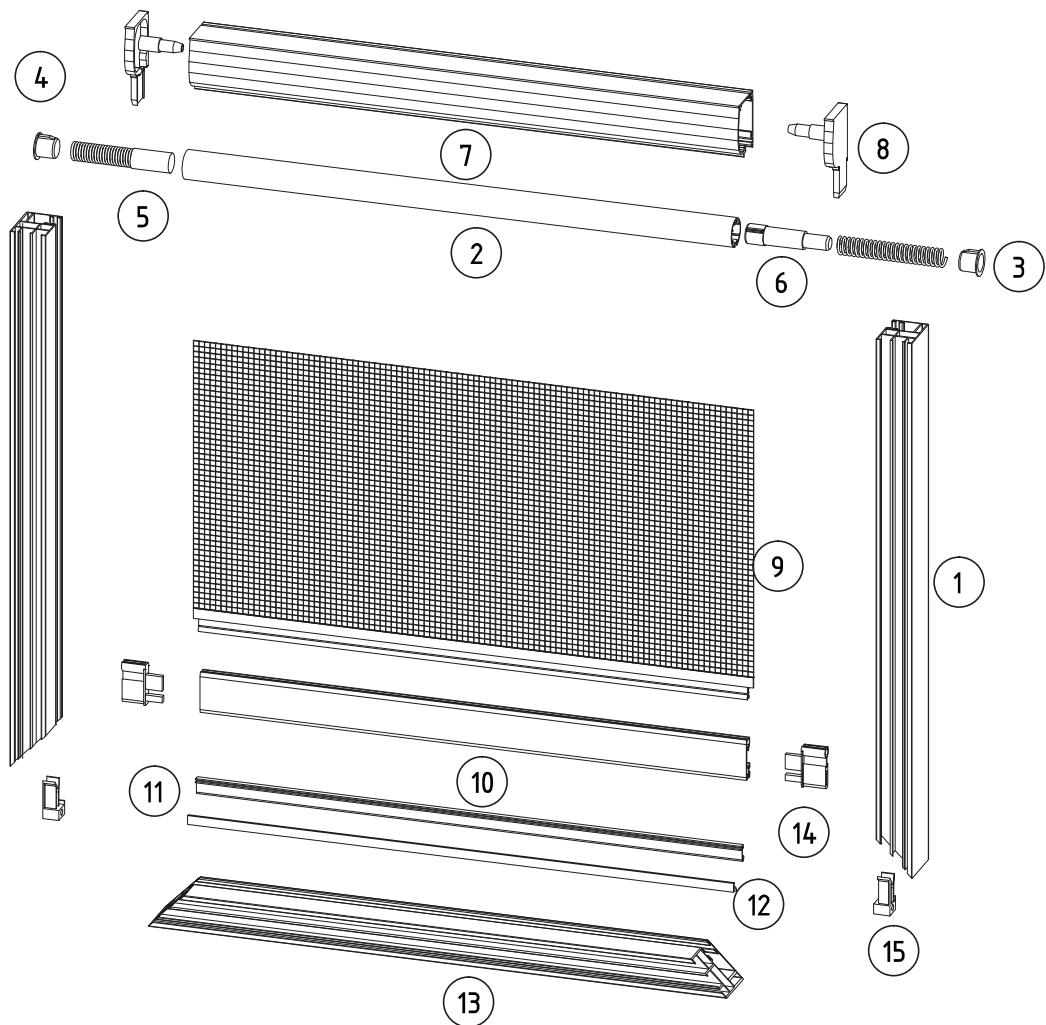

ISG ROLLO MIT HAKENEINHÄNGUNG

Komponentenbenennung

1	Ührungsschiene PPZ 32 MZN ODS	8	Seitendeckel von Kasten BSP MZN
2	Welle	9	Netz
3	Set ZMZH	10	Endleiste LDSM MKT
4	Set ZMZH	11	Hakeinhängung bei Endleiste ZHLD MZN
5	Bremse	12	Hakeinhängung bei Führungsschiene ZHP MZN
6	Set ZMZH	13	Führungsschiene PPZ 32 MZN ODS
7	Kasten SKP MZN	14	Set ZMZH

Farbe Nr.	Benennung
02	Weiss
08	Braun
23	Antrazitgrau
28	Nuss
30	Gold Eiche