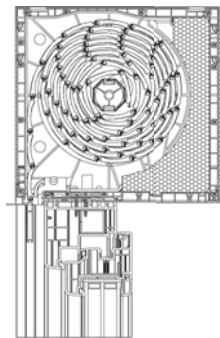

AUFSATZKASTEN CLEVERBOX

CBR 165x255

CBR 205x255

CBR 245x255

CBR 165x175

CBR 205x215

maximale Rollladenhöhen mit Kasten

kastenmasse	PA39	
	SW40	SW60
165x255	2000	1800
205x255	3200	3000
245x255	4000	3800
165x175	2000	1800
205x215	3400	3200

- | | |
|---|------------------------------------|
| 1 - PG Führungsschiene | 10 - CBPA - Unterprofil |
| 2 - CBAF 00- Kastenbefestigung an Fensterrahmen | 11 - CBPF 10 - Kasten Hinterprofil |
| 3 - CBAE 10 - Kasten Seitendeckel | 12 - CBAH 10 - Kasten Dämmung |
| 4 - lamellen | 13 - CBPT 00 - Kasten Oberprofil |
| 5 - endleiste | 14 - CBAF 01 - Montage Anker |
| 6 - stahl-Aufhängeprofil | 15 - adapterring |
| 7 - CBPB 00 - Kasten Unterprofil | 16 - 8-Kant Welle |
| 8 - CBPF 10 - Kasten Stirnprofil | 17 - KNO - Gurtscheibe mit Kapsel |
| 9 - CBPC 00 - Kasten Sichtbare Profil | 18 - schnur/gurt |
| | 19 - wickler |

AUFSATZKASTEN CLEVERBOX MIT INTEGRIERTEM ISG

CBR 165x255 I

CBR 205x255 I

CBR 245x255 I

CBR 165x175 I

CBR 205x215 I

maximale Rollladenhöhen mit Kasten

kastenmasse	PA39	
	SW40	SW60
165x255	1400	1200
205x255	2400	2400
245x255	2400	2400
165x175	1400	1200
205x215	2400	2200

AUFSATZKASTEN CLEVERBOX MIT INTEGRIERTEM ISG - KOMPONENTEN

- | | |
|---|--|
| 1 - PG Führungsschiene | 13 - CBPT 00 - Kasten Oberprofil |
| 2 - CBAF 00- Kastenbefestigung an Fensterrahmen | 14 - CBAF 01 - Montage Anker |
| 3 - CBAE 10 - Kasten Seitendeckel | 15 - adapterring |
| 4 - lamellen | 16 - 8-Kant Welle |
| 5 - endleiste | 17 - KNO - Gurtscheibe mit Kapsel |
| 6 - stahl-Aufhängeprofil | 18 - schnur/gurt |
| 7 - CBPB 00 - Kasten Unterprofil | 19 - wickler |
| 8 - CBPF 10 - Kasten Stirnprofil | 20 - CBAR - Kasten - Verstärkungskonsole |
| 9 - CBPC 00 - Kasten Sichtbare Profil | 21 - CBAN - integrierte ISG |
| 10 - CBPA - Unterprofil | 22-24 - CBAD - Feder |
| 11 - CBPF 10 - Kasten Hinterprofil | 25 - CBAW 00 - Netzabdeckung |
| 12 - CBAH 10 - Kasten Dämmung | 26 - CBAZ 00 Netz Endleiste |