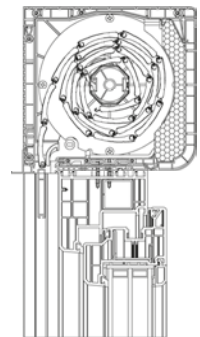

AUFSATZKASTEN CLEVERBOX

CBR 165x255

CBR 205x255

CBR 245x255

CBR 165x175

CBR 205x215

maximale Rollladenhöhen mit Kasten

kastenmasse	PA39	
	SW40	SW60
165x255	2000	1800
205x255	3200	3000
245x255	4000	3800
165x175	2000	1800
205x215	3400	3200

- | | |
|---|------------------------------------|
| 1 - PG Führungsschiene | 10 - CBPA - Unterprofil |
| 2 - CBAF 00- Kastenbefestigung an Fensterrahmen | 11 - CBPF 10 - Kasten Hinterprofil |
| 3 - CBAE 10 - Kasten Seitendeckel | 12 - CBAH 10 - Kasten Dämmung |
| 4 - lamellen | 13 - CBPT 00 - Kasten Oberprofil |
| 5 - endleiste | 14 - CBAF 01 - Montage Anker |
| 6 - stahl-Aufhängeprofil | 15 - adapterring |
| 7 - CBPB 00 - Kasten Unterprofil | 16 - 8-Kant Welle |
| 8 - CBPF 10 - Kasten Stirnprofil | 17 - KNO - Gurtscheibe mit Kapsel |
| 9 - CBPC 00 - Kasten Sichtbare Profil | 18 - schnur/gurt |
| | 19 - wickler |

AUFSATZKASTEN CLEVERBOX MIT INTEGRIERTEM ISG

CBR 165x255 I

CBR 205x255 I

CBR 245x255 I

CBR 165x175 I

CBR 205x215 I

maximale Rollladenhöhen mit Kasten

kastenmasse	PA39	
	SW40	SW60
165x255	1400	1200
205x255	2400	2400
245x255	2400	2400
165x175	1400	1200
205x215	2400	2200

AUFSATZKASTEN CLEVERBOX MIT INTEGRIERTEM ISG - KOMPONENTEN

- | | |
|---|--|
| 1 - PG Führungsschiene | 13 - CBPT 00 - Kasten Oberprofil |
| 2 - CBAF 00- Kastenbefestigung an Fensterrahmen | 14 - CBAF 01 - Montage Anker |
| 3 - CBAE 10 - Kasten Seitendeckel | 15 - adapterring |
| 4 - lamellen | 16 - 8-Kant Welle |
| 5 - endleiste | 17 - KNO - Gurtscheibe mit Kapsel |
| 6 - stahl-Aufhängeprofil | 18 - schnur/gurt |
| 7 - CBPB 00 - Kasten Unterprofil | 19 - wickler |
| 8 - CBPF 10 - Kasten Stirnprofil | 20 - CBAR - Kasten - Verstärkungskonsole |
| 9 - CBPC 00 - Kasten Sichtbare Profil | 21 - CBAN - integrierte ISG |
| 10 - CBPA - Unterprofil | 22-24 - CBAD - Feder |
| 11 - CBPF 10 - Kasten Hinterprofil | 25 - CBAW 00 - Netzabdeckung |
| 12 - CBAH 10 - Kasten Dämmung | 26 - CBAZ 00 Netz Endleiste |