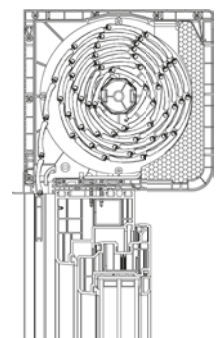

AUFSATZKASTEN CLEVERBOX

CBR 165x255

CBR 205x255

CBR 245x255

CBR 165x175

CBR 205x215

maximale Rollladenhöhen mit Kasten

kastenmasse	PA39	
	SW40	SW60
165x255	2000	1800
205x255	3200	3000
245x255	4000	3800
165x175	2000	1800
205x215	3400	3200

- | | |
|---|------------------------------------|
| 1 - PG Führungsschiene | 10 - CBPA - Unterprofil |
| 2 - CBAF 00- Kastenbefestigung an Fensterrahmen | 11 - CBPF 10 - Kasten Hinterprofil |
| 3 - CBAE 10 - Kasten Seitendeckel | 12 - CBAH 10 - Kasten Dämmung |
| 4 - lamellen | 13 - CBPT 00 - Kasten Oberprofil |
| 5 - endleiste | 14 - CBAF 01 - Montage Anker |
| 6 - stahl-Aufhängeprofil | 15 - adapterring |
| 7 - CBPB 00 - Kasten Unterprofil | 16 - 8-Kant Welle |
| 8 - CBPF 10 - Kasten Stirnprofil | 17 - KNO - Gurtscheibe mit Kapsel |
| 9 - CBPC 00 - Kasten Sichtbare Profil | 18 - schnur/gurt |
| | 19 - wickler |

AUFSATZKASTEN CLEVERBOX MIT INTEGRIERTEM ISG

CBR 165x255 I

CBR 205x255 I

CBR 245x255 I

CBR 165x175 I

CBR 205x215 I

maximale Rollladenhöhen mit Kasten

kastenmasse	PA39	
	SW40	SW60
165x255	1400	1200
205x255	2400	2400
245x255	2400	2400
165x175	1400	1200
205x215	2400	2200

AUFSATZKASTEN CLEVERBOX MIT INTEGRIERTEM ISG - KOMPONENTEN

- | | |
|---|--|
| 1 - PG Führungsschiene | 13 - CBPT 00 - Kasten Oberprofil |
| 2 - CBAF 00- Kastenbefestigung an Fensterrahmen | 14 - CBAF 01 - Montage Anker |
| 3 - CBAE 10 - Kasten Seitendeckel | 15 - adapterring |
| 4 - lamellen | 16 - 8-Kant Welle |
| 5 - endleiste | 17 - KNO - Gurtscheibe mit Kapsel |
| 6 - stahl-Aufhängeprofil | 18 - schnur/gurt |
| 7 - CBPB 00 - Kasten Unterprofil | 19 - wickler |
| 8 - CBPF 10 - Kasten Stirnprofil | 20 - CBAR - Kasten - Verstärkungskonsole |
| 9 - CBPC 00 - Kasten Sichtbare Profil | 21 - CBAN - integrierte ISG |
| 10 - CBPA - Unterprofil | 22-24 - CBAD - Feder |
| 11 - CBPF 10 - Kasten Hinterprofil | 25 - CBAW 00 - Netzabdeckung |
| 12 - CBAH 10 - Kasten Dämmung | 26 - CBAZ 00 Netz Endleiste |