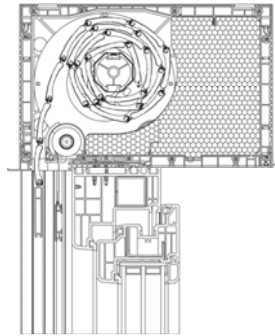

AUFSATZKASTEN CLEVERBOX

CBR 165x255

CBR 205x255

CBR 245x255

CBR 165x175

CBR 205x215

maximale Rollladenhöhen mit Kasten

kastenmasse	PA39	
	SW40	SW60
165x255	2000	1800
205x255	3200	3000
245x255	4000	3800
165x175	2000	1800
205x215	3400	3200

- | | |
|---|------------------------------------|
| 1 - PG Führungsschiene | 10 - CBPA - Unterprofil |
| 2 - CBAF 00- Kastenbefestigung an Fensterrahmen | 11 - CBPF 10 - Kasten Hinterprofil |
| 3 - CBAE 10 - Kasten Seitendeckel | 12 - CBAH 10 - Kasten Dämmung |
| 4 - lamellen | 13 - CBPT 00 - Kasten Oberprofil |
| 5 - endleiste | 14 - CBAF 01 - Montage Anker |
| 6 - stahl-Aufhängeprofil | 15 - adapterring |
| 7 - CBPB 00 - Kasten Unterprofil | 16 - 8-Kant Welle |
| 8 - CBPF 10 - Kasten Stirnprofil | 17 - KNO - Gurtscheibe mit Kapsel |
| 9 - CBPC 00 - Kasten Sichtbare Profil | 18 - schnur/gurt |
| | 19 - wickler |

AUFSATZKASTEN CLEVERBOX MIT INTEGRIERTEM ISG

CBR 165x255 I

CBR 205x255 I

CBR 245x255 I

CBR 165x175 I

CBR 205x215 I

maximale Rollladenhöhen mit Kasten

kastenmasse	PA39	
	SW40	SW60
165x255	1400	1200
205x255	2400	2400
245x255	2400	2400
165x175	1400	1200
205x215	2400	2200