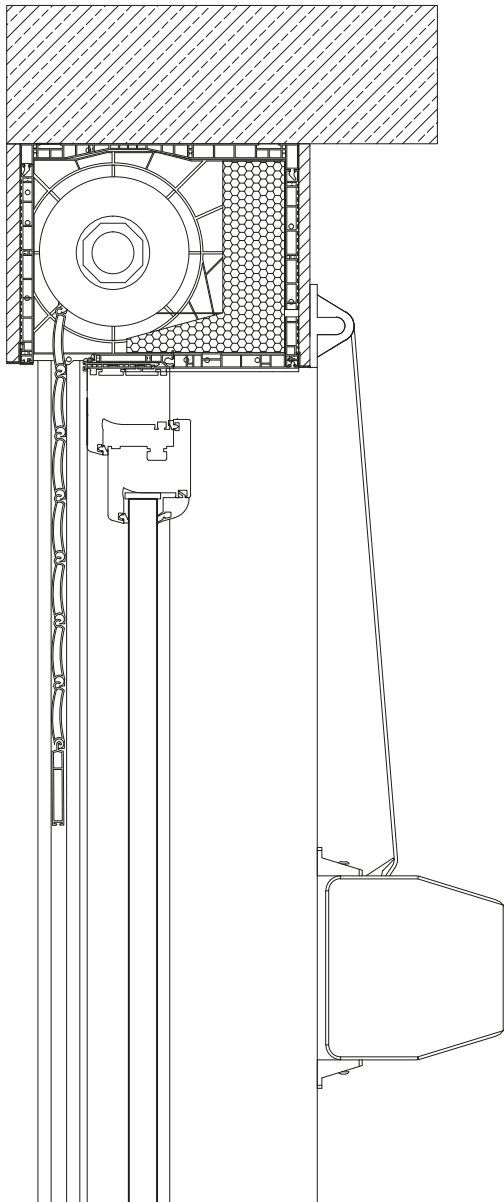

AUFSATZKASTEN CLEVERBOX

CBR 165x255

CBR 205x255

CBR 245x255

CBR 165x175

CBR 205x215

maximale Rollladenhöhen mit Kasten

kastenmasse	PA39	
	SW40	SW60
165x255	2000	1800
205x255	3200	3000
245x255	4000	3800
165x175	2000	1800
205x215	3400	3200

- | | |
|---|------------------------------------|
| 1 - PG Führungsschiene | 10 - CBPA - Unterprofil |
| 2 - CBAF 00- Kastenbefestigung an Fensterrahmen | 11 - CBPF 10 - Kasten Hinterprofil |
| 3 - CBAE 10 - Kasten Seitendeckel | 12 - CBAH 10 - Kasten Dämmung |
| 4 - lamellen | 13 - CBPT 00 - Kasten Oberprofil |
| 5 - endleiste | 14 - CBAF 01 - Montage Anker |
| 6 - stahl-Aufhängeprofil | 15 - adapterring |
| 7 - CBPB 00 - Kasten Unterprofil | 16 - 8-Kant Welle |
| 8 - CBPF 10 - Kasten Stirnprofil | 17 - KNO - Gurtscheibe mit Kapsel |
| 9 - CBPC 00 - Kasten Sichtbare Profil | 18 - schnur/gurt |
| | 19 - wickler |

AUFSATZKASTEN CLEVERBOX MIT INTEGRIERTEM ISG

CBR 165x255 I

CBR 205x255 I

CBR 245x255 I

CBR 165x175 I

CBR 205x215 I

maximale Rollladenhöhen mit Kasten

kastenmasse	PA39	
	SW40	SW60
165x255	1400	1200
205x255	2400	2400
245x255	2400	2400
165x175	1400	1200
205x215	2400	2200