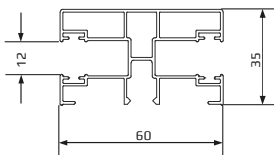

farben der PVC-Fenster