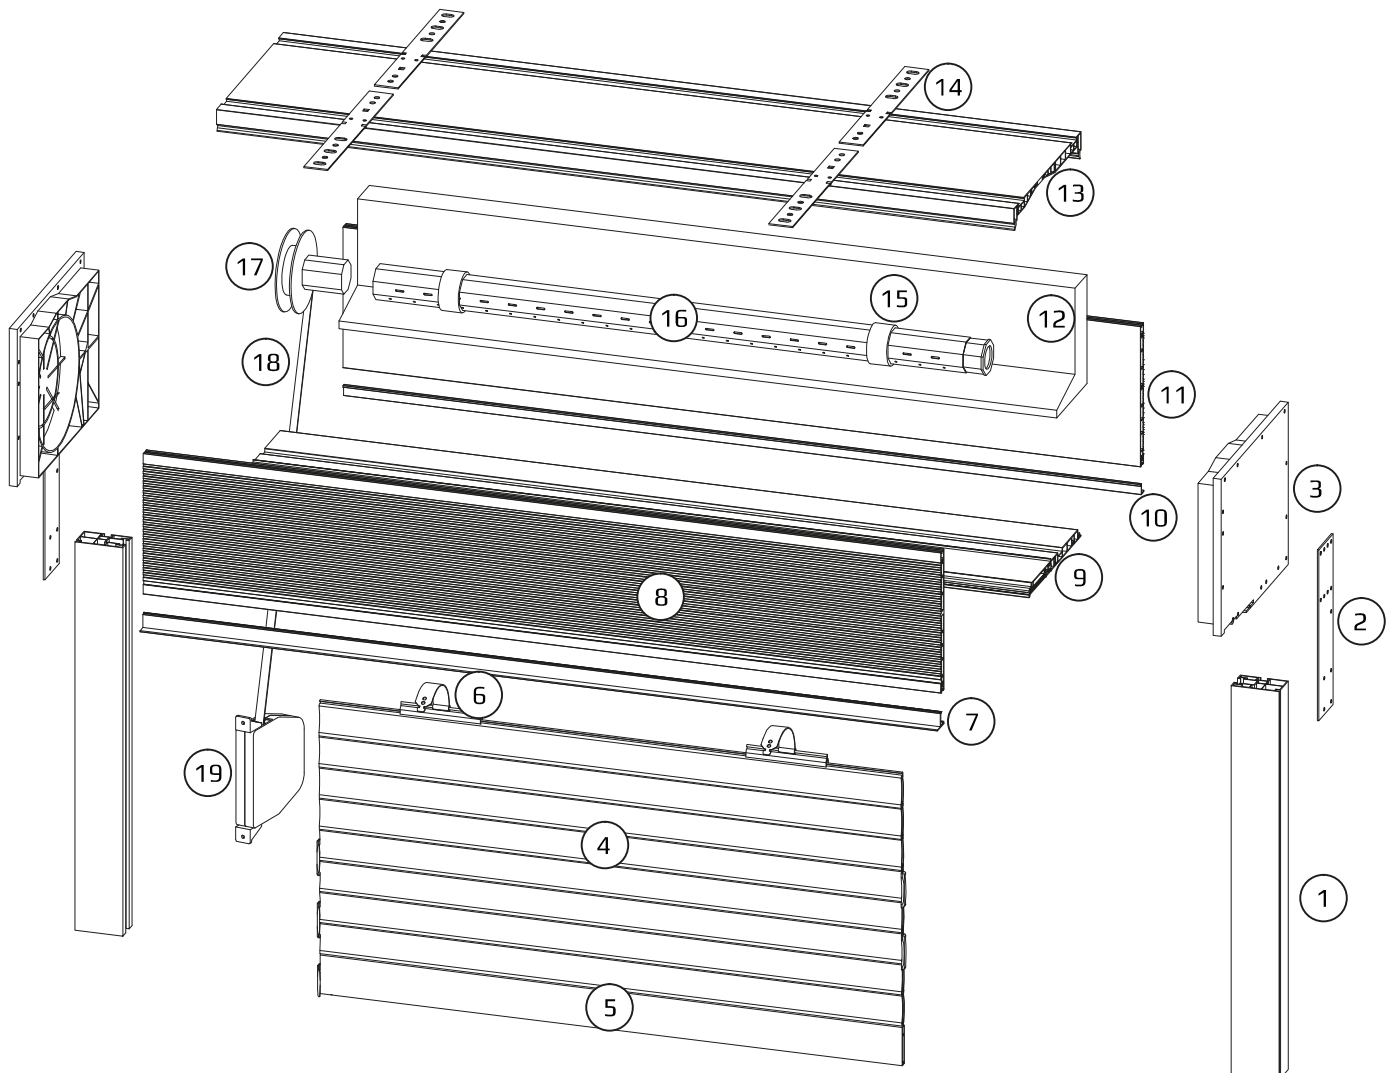

AUFSATZKASTEN CLEVERBOX

CBR 165x255

CBR 205x255

CBR 245x255

CBR 165x175

CBR 205x215

maximale Rollladenhöhen mit Kasten

kastenmasse	PA39	
	SW40	SW60
165x255	2000	1800
205x255	3200	3000
245x255	4000	3800
165x175	2000	1800
205x215	3400	3200

- | | |
|---|------------------------------------|
| 1 - PG Führungsschiene | 10 - CBPA - Unterprofil |
| 2 - CBAF 00- Kastenbefestigung an Fensterrahmen | 11 - CBPF 10 - Kasten Hinterprofil |
| 3 - CBAE 10 - Kasten Seitendeckel | 12 - CBAH 10 - Kasten Dämmung |
| 4 - lamellen | 13 - CBPT 00 - Kasten Oberprofil |
| 5 - endleiste | 14 - CBAF 01 - Montage Anker |
| 6 - stahl-Aufhängeprofil | 15 - adapterring |
| 7 - CBPB 00 - Kasten Unterprofil | 16 - 8-Kant Welle |
| 8 - CBPF 10 - Kasten Stirnprofil | 17 - KNO - Gurtscheibe mit Kapsel |
| 9 - CBPC 00 - Kasten Sichtbare Profil | 18 - schnur/gurt |
| | 19 - wickler |

AUFSATZKASTEN CLEVERBOX MIT INTEGRIERTEM ISG

CBR 165x255 I

CBR 205x255 I

CBR 245x255 I

CBR 165x175 I

CBR 205x215 I

maximale Rollladenhöhen mit Kasten

kastenmasse	PA39	
	SW40	SW60
165x255	1400	1200
205x255	2400	2400
245x255	2400	2400
165x175	1400	1200
205x215	2400	2200

AUFSATZKASTEN CLEVERBOX MIT INTEGRIERTEM ISG - KOMPONENTEN

- | | |
|---|--|
| 1 - PG Führungsschiene | 13 - CBPT 00 - Kasten Oberprofil |
| 2 - CBAF 00- Kastenbefestigung an Fensterrahmen | 14 - CBAF 01 - Montage Anker |
| 3 - CBAE 10 - Kasten Seitendeckel | 15 - adapterring |
| 4 - lamellen | 16 - 8-Kant Welle |
| 5 - endleiste | 17 - KNO - Gurtscheibe mit Kapsel |
| 6 - stahl-Aufhängeprofil | 18 - schnur/gurt |
| 7 - CBPB 00 - Kasten Unterprofil | 19 - wickler |
| 8 - CBPF 10 - Kasten Stirnprofil | 20 - CBAR - Kasten - Verstärkungskonsole |
| 9 - CBPC 00 - Kasten Sichtbare Profil | 21 - CBAN - integrierte ISG |
| 10 - CBPA - Unterprofil | 22-24 - CBAD - Feder |
| 11 - CBPF 10 - Kasten Hinterprofil | 25 - CBAW 00 - Netzabdeckung |
| 12 - CBAH 10 - Kasten Dämmung | 26 - CBAZ 00 Netz Endleiste |