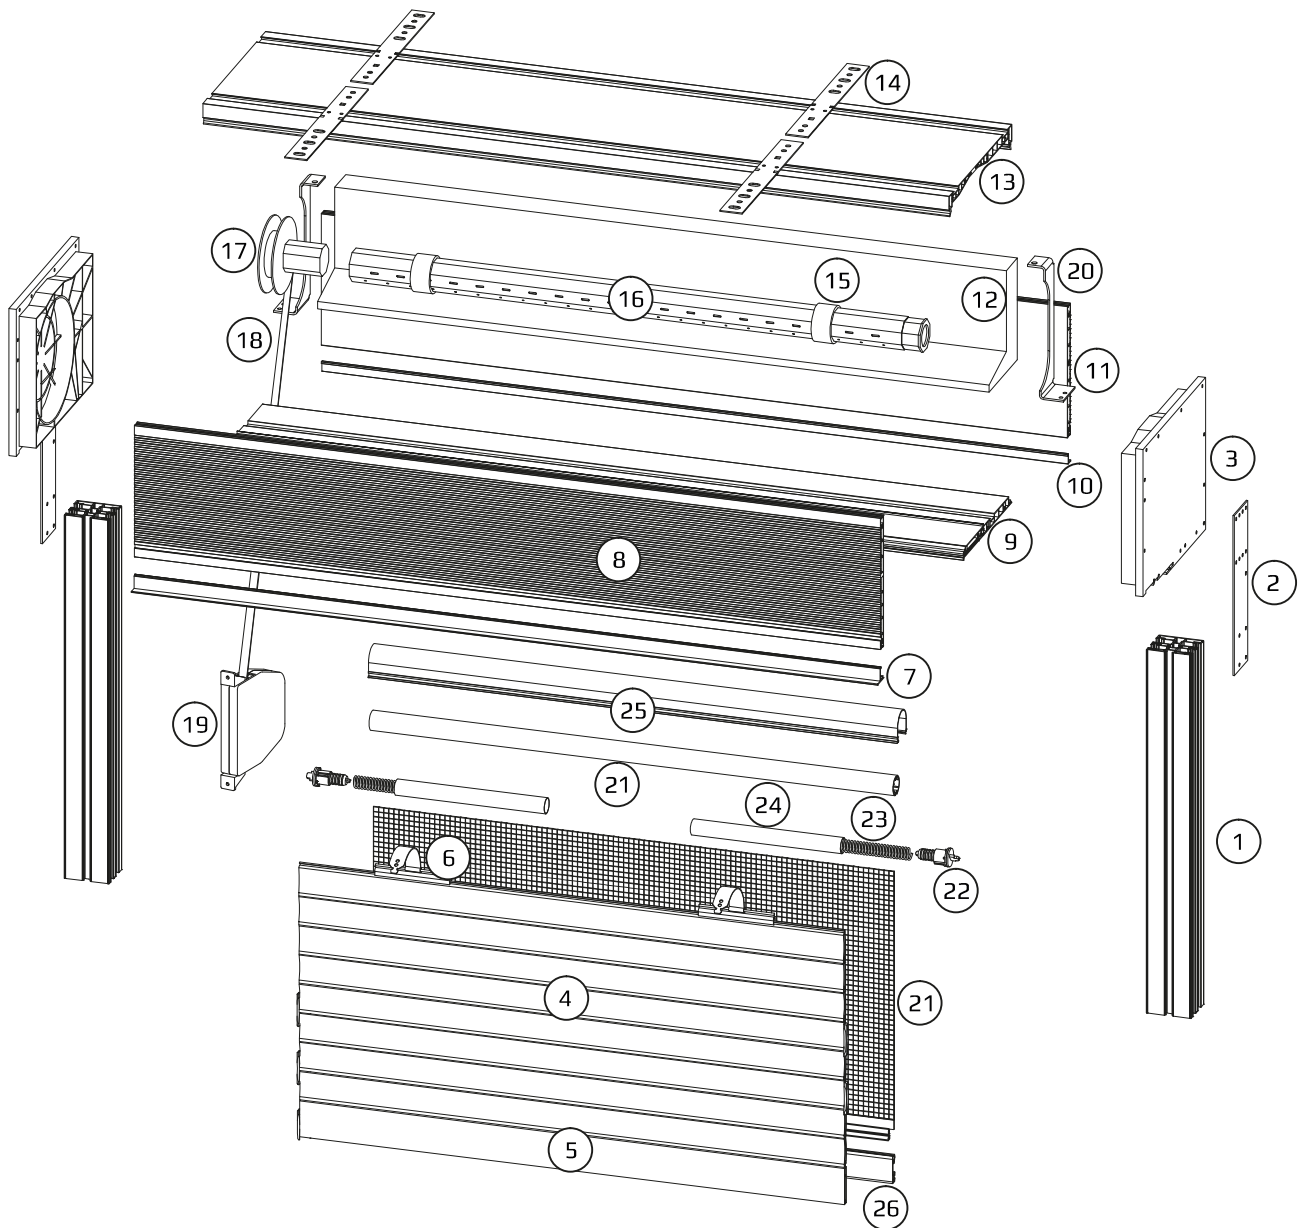

- | | |
|---|------------------------------------|
| 1 - PG Führungsschiene | 10 - CBPA - Unterprofil |
| 2 - CBAF 00- Kastenbefestigung an Fensterrahmen | 11 - CBPF 10 - Kasten Hinterprofil |
| 3 - CBAE 10 - Kasten Seitendeckel | 12 - CBAH 10 - Kasten Dämmung |
| 4 - lamellen | 13 - CBPT 00 - Kasten Oberprofil |
| 5 - endleiste | 14 - CBAF 01 - Montage Anker |
| 6 - stahl-Aufhängeprofil | 15 - adapterring |
| 7 - CBPB 00 - Kasten Unterprofil | 16 - 8-Kant Welle |
| 8 - CBPF 10 - Kasten Stirnprofil | 17 - KNO - Gurtscheibe mit Kapsel |
| 9 - CBPC 00 - Kasten Sichtbare Profil | 18 - schnur/gurt |
| | 19 - wickler |

AUFSATZKASTEN CLEVERBOX MIT INTEGRIERTEM ISG

CBR 165x255 I

CBR 205x255 I

CBR 245x255 I

CBR 165x175 I

CBR 205x215 I

maximale Rollladenhöhen mit Kasten

kastenmasse	PA39	
	SW40	SW60
165x255	1400	1200
205x255	2400	2400
245x255	2400	2400
165x175	1400	1200
205x215	2400	2200

AUFSATZKASTEN CLEVERBOX MIT INTEGRIERTEM ISG - KOMPONENTEN

- | | |
|---|--|
| 1 - PG Führungsschiene | 13 - CBPT 00 - Kasten Oberprofil |
| 2 - CBAF 00- Kastenbefestigung an Fensterrahmen | 14 - CBAF 01 - Montage Anker |
| 3 - CBAE 10 - Kasten Seitendeckel | 15 - adapterring |
| 4 - lamellen | 16 - 8-Kant Welle |
| 5 - endleiste | 17 - KNO - Gurtscheibe mit Kapsel |
| 6 - stahl-Aufhängeprofil | 18 - schnur/gurt |
| 7 - CBPB 00 - Kasten Unterprofil | 19 - wickler |
| 8 - CBPF 10 - Kasten Stirnprofil | 20 - CBAR - Kasten - Verstärkungskonsole |
| 9 - CBPC 00 - Kasten Sichtbare Profil | 21 - CBAN - integrierte ISG |
| 10 - CBPA - Unterprofil | 22-24 - CBAD - Feder |
| 11 - CBPF 10 - Kasten Hinterprofil | 25 - CBAW 00 - Netzabdeckung |
| 12 - CBAH 10 - Kasten Dämmung | 26 - CBAZ 00 Netz Endleiste |