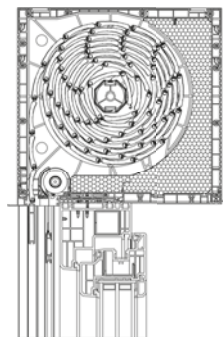

- | | |
|---|------------------------------------|
| 1 - PG Führungsschiene | 10 - CBPA - Unterprofil |
| 2 - CBAF 00- Kastenbefestigung an Fensterrahmen | 11 - CBPF 10 - Kasten Hinterprofil |
| 3 - CBAE 10 - Kasten Seitendeckel | 12 - CBAH 10 - Kasten Dämmung |
| 4 - lamellen | 13 - CBPT 00 - Kasten Oberprofil |
| 5 - endleiste | 14 - CBAF 01 - Montage Anker |
| 6 - stahl-Aufhängeprofil | 15 - adapterring |
| 7 - CBPB 00 - Kasten Unterprofil | 16 - 8-Kant Welle |
| 8 - CBPF 10 - Kasten Stirnprofil | 17 - KNO - Gurtscheibe mit Kapsel |
| 9 - CBPC 00 - Kasten Sichtbare Profil | 18 - schnur/gurt |
| | 19 - wickler |

AUFSATZKASTEN CLEVERBOX MIT INTEGRIERTEM ISG

CBR 165x255 I

CBR 205x255 I

CBR 245x255 I

CBR 165x175 I

CBR 205x215 I

maximale Rollladenhöhen mit Kasten

kastenmasse	PA39	
	SW40	SW60
165x255	1400	1200
205x255	2400	2400
245x255	2400	2400
165x175	1400	1200
205x215	2400	2200

AUFSATZKASTEN CLEVERBOX MIT INTEGRIERTEM ISG - KOMPONENTEN

- | | |
|---|--|
| 1 - PG Führungsschiene | 13 - CBPT 00 - Kasten Oberprofil |
| 2 - CBAF 00- Kastenbefestigung an Fensterrahmen | 14 - CBAF 01 - Montage Anker |
| 3 - CBAE 10 - Kasten Seitendeckel | 15 - adapterring |
| 4 - lamellen | 16 - 8-Kant Welle |
| 5 - endleiste | 17 - KNO - Gurtscheibe mit Kapsel |
| 6 - stahl-Aufhängeprofil | 18 - schnur/gurt |
| 7 - CBPB 00 - Kasten Unterprofil | 19 - wickler |
| 8 - CBPF 10 - Kasten Stirnprofil | 20 - CBAR - Kasten - Verstärkungskonsole |
| 9 - CBPC 00 - Kasten Sichtbare Profil | 21 - CBAN - integrierte ISG |
| 10 - CBPA - Unterprofil | 22-24 - CBAD - Feder |
| 11 - CBPF 10 - Kasten Hinterprofil | 25 - CBAW 00 - Netzabdeckung |
| 12 - CBAH 10 - Kasten Dämmung | 26 - CBAZ 00 Netz Endleiste |