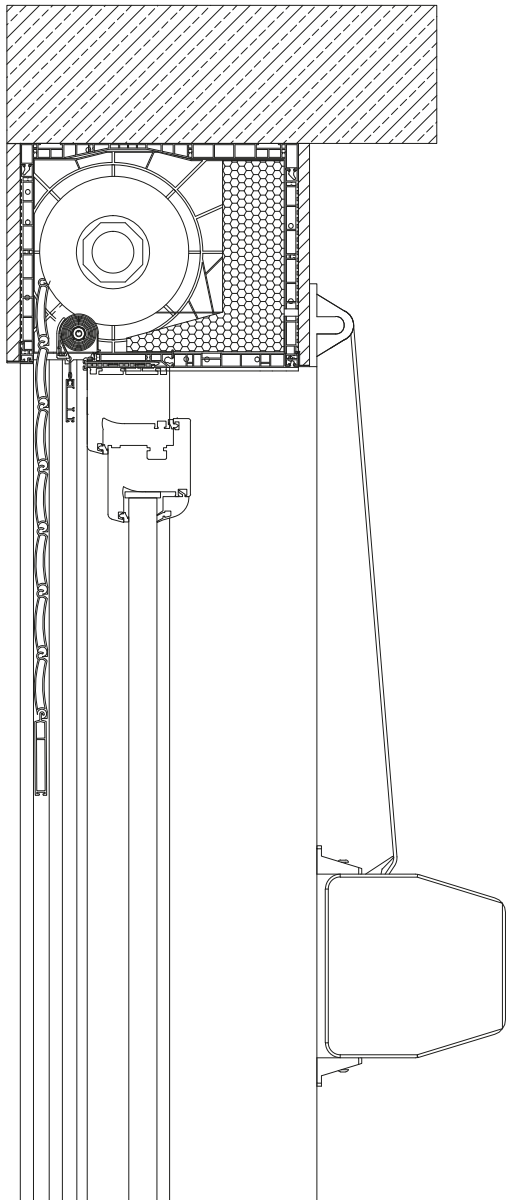

AUFSATZKASTEN CLEVERBOX

CBR 165x255

CBR 205x255

CBR 245x255

CBR 165x175

CBR 205x215

maximale Rollladenhöhen mit Kasten

kastenmasse	PA39	
	SW40	SW60
165x255	2000	1800
205x255	3200	3000
245x255	4000	3800
165x175	2000	1800
205x215	3400	3200

- | | |
|---|------------------------------------|
| 1 - PG Führungsschiene | 10 - CBPA - Unterprofil |
| 2 - CBAF 00- Kastenbefestigung an Fensterrahmen | 11 - CBPF 10 - Kasten Hinterprofil |
| 3 - CBAE 10 - Kasten Seitendeckel | 12 - CBAH 10 - Kasten Dämmung |
| 4 - lamellen | 13 - CBPT 00 - Kasten Oberprofil |
| 5 - endleiste | 14 - CBAF 01 - Montage Anker |
| 6 - stahl-Aufhängeprofil | 15 - adapterring |
| 7 - CBPB 00 - Kasten Unterprofil | 16 - 8-Kant Welle |
| 8 - CBPF 10 - Kasten Stirnprofil | 17 - KNO - Gurtscheibe mit Kapsel |
| 9 - CBPC 00 - Kasten Sichtbare Profil | 18 - schnur/gurt |
| | 19 - wickler |

AUFSATZKASTEN CLEVERBOX MIT INTEGRIERTEM ISG

CBR 165x255 I

CBR 205x255 I

CBR 245x255 I

CBR 165x175 I

CBR 205x215 I

maximale Rollladenhöhen mit Kasten

kastenmasse	PA39	
	SW40	SW60
165x255	1400	1200
205x255	2400	2400
245x255	2400	2400
165x175	1400	1200
205x215	2400	2200