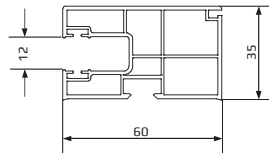

FÜHRUNGSSCHIENEN

PG08 (PVC)

PG09 (PVC)

farben der PVC-Fenster

	farbe
04	mahagoni
05	nuss
06	sumpfeiche
07	goldeneiche
14	anthrazitgrau
20	schokolade
40	anthrazitgrau (glatt)
13	grau
21	palisanderholz
26	winchester
41	quarzgrau
42	basaltgrau
24	siena Rosso
10	dunkle Eiche
11	douglasie
16	stahlblau
19	dunkelgrün
22	macore
25	siena noce
44	basaltgrau (glatt)

ACHTUNG! Führungsschienen PG01 und PG07 sind in Farbe weiss und braun verfügbar und roh mit Möglichkeit in RAL lackieren.
Kästen BCR verfügbare in allen Typen von Renolitfolien.