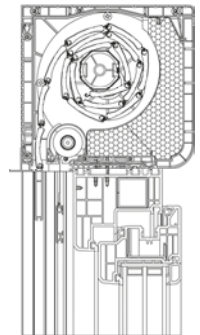

- | | |
|---|------------------------------------|
| 1 - PG Führungsschiene | 10 - CBPA - Unterprofil |
| 2 - CBAF 00- Kastenbefestigung an Fensterrahmen | 11 - CBPF 10 - Kasten Hinterprofil |
| 3 - CBAE 10 - Kasten Seitendeckel | 12 - CBAH 10 - Kasten Dämmung |
| 4 - lamellen | 13 - CBPT 00 - Kasten Oberprofil |
| 5 - endleiste | 14 - CBAF 01 - Montage Anker |
| 6 - stahl-Aufhängeprofil | 15 - adapterring |
| 7 - CBPB 00 - Kasten Unterprofil | 16 - 8-Kant Welle |
| 8 - CBPF 10 - Kasten Stirnprofil | 17 - KNO - Gurtscheibe mit Kapsel |
| 9 - CBPC 00 - Kasten Sichtbare Profil | 18 - schnur/gurt |
| | 19 - wickler |

AUFSATZKASTEN CLEVERBOX MIT INTEGRIERTEM ISG

CBR 165x255 I

CBR 205x255 I

CBR 245x255 I

CBR 165x175 I

CBR 205x215 I

maximale Rollladenhöhen mit Kasten

kastenmasse	PA39	
	SW40	SW60
165x255	1400	1200
205x255	2400	2400
245x255	2400	2400
165x175	1400	1200
205x215	2400	2200

AUFSATZKASTEN CLEVERBOX MIT INTEGRIERTEM ISG - KOMPONENTEN

- | | |
|---|--|
| 1 - PG Führungsschiene | 13 - CBPT 00 - Kasten Oberprofil |
| 2 - CBAF 00- Kastenbefestigung an Fensterrahmen | 14 - CBAF 01 - Montage Anker |
| 3 - CBAE 10 - Kasten Seitendeckel | 15 - adapterring |
| 4 - lamellen | 16 - 8-Kant Welle |
| 5 - endleiste | 17 - KNO - Gurtscheibe mit Kapsel |
| 6 - stahl-Aufhängeprofil | 18 - schnur/gurt |
| 7 - CBPB 00 - Kasten Unterprofil | 19 - wickler |
| 8 - CBPF 10 - Kasten Stirnprofil | 20 - CBAR - Kasten - Verstärkungskonsole |
| 9 - CBPC 00 - Kasten Sichtbare Profil | 21 - CBAN - integrierte ISG |
| 10 - CBPA - Unterprofil | 22-24 - CBAD - Feder |
| 11 - CBPF 10 - Kasten Hinterprofil | 25 - CBAW 00 - Netzabdeckung |
| 12 - CBAH 10 - Kasten Dämmung | 26 - CBAZ 00 Netz Endleiste |