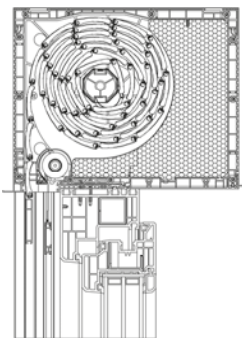

AUFSATZKASTEN CLEVERBOX

CBR 165x255

CBR 205x255

CBR 245x255

CBR 165x175

CBR 205x215

maximale Rollladenhöhen mit Kasten

kastenmasse	PA39	
	SW40	SW60
165x255	2000	1800
205x255	3200	3000
245x255	4000	3800
165x175	2000	1800
205x215	3400	3200

- | | |
|---|------------------------------------|
| 1 - PG Führungsschiene | 10 - CBPA - Unterprofil |
| 2 - CBAF 00- Kastenbefestigung an Fensterrahmen | 11 - CBPF 10 - Kasten Hinterprofil |
| 3 - CBAE 10 - Kasten Seitendeckel | 12 - CBAH 10 - Kasten Dämmung |
| 4 - lamellen | 13 - CBPT 00 - Kasten Oberprofil |
| 5 - endleiste | 14 - CBAF 01 - Montage Anker |
| 6 - stahl-Aufhängeprofil | 15 - adapterring |
| 7 - CBPB 00 - Kasten Unterprofil | 16 - 8-Kant Welle |
| 8 - CBPF 10 - Kasten Stirnprofil | 17 - KNO - Gurtscheibe mit Kapsel |
| 9 - CBPC 00 - Kasten Sichtbare Profil | 18 - schnur/gurt |
| | 19 - wickler |

AUFSATZKASTEN CLEVERBOX MIT INTEGRIERTEM ISG

CBR 165x255 I

CBR 205x255 I

CBR 245x255 I

CBR 165x175 I

CBR 205x215 I

maximale Rollladenhöhen mit Kasten

kastenmasse	PA39	
	SW40	SW60
165x255	1400	1200
205x255	2400	2400
245x255	2400	2400
165x175	1400	1200
205x215	2400	2200

AUFSATZKASTEN CLEVERBOX MIT INTEGRIERTEM ISG - KOMPONENTEN

- | | |
|---|--|
| 1 - PG Führungsschiene | 13 - CBPT 00 - Kasten Oberprofil |
| 2 - CBAF 00- Kastenbefestigung an Fensterrahmen | 14 - CBAF 01 - Montage Anker |
| 3 - CBAE 10 - Kasten Seitendeckel | 15 - adapterring |
| 4 - lamellen | 16 - 8-Kant Welle |
| 5 - endleiste | 17 - KNO - Gurtscheibe mit Kapsel |
| 6 - stahl-Aufhängeprofil | 18 - schnur/gurt |
| 7 - CBPB 00 - Kasten Unterprofil | 19 - wickler |
| 8 - CBPF 10 - Kasten Stirnprofil | 20 - CBAR - Kasten - Verstärkungskonsole |
| 9 - CBPC 00 - Kasten Sichtbare Profil | 21 - CBAN - integrierte ISG |
| 10 - CBPA - Unterprofil | 22-24 - CBAD - Feder |
| 11 - CBPF 10 - Kasten Hinterprofil | 25 - CBAW 00 - Netzabdeckung |
| 12 - CBAH 10 - Kasten Dämmung | 26 - CBAZ 00 Netz Endleiste |