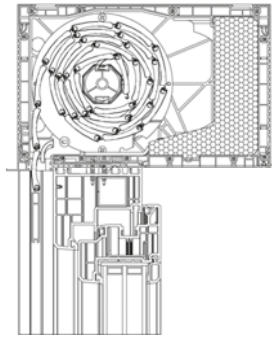

AUFSATZKASTEN CLEVERBOX

CBR 165x255

CBR 205x255

CBR 245x255

CBR 165x175

CBR 205x215

maximale Rollladenhöhen mit Kasten

kastenmasse	PA39	
	SW40	SW60
165x255	2000	1800
205x255	3200	3000
245x255	4000	3800
165x175	2000	1800
205x215	3400	3200

- | | |
|---|------------------------------------|
| 1 - PG Führungsschiene | 10 - CBPA - Unterprofil |
| 2 - CBAF 00- Kastenbefestigung an Fensterrahmen | 11 - CBPF 10 - Kasten Hinterprofil |
| 3 - CBAE 10 - Kasten Seitendeckel | 12 - CBAH 10 - Kasten Dämmung |
| 4 - lamellen | 13 - CBPT 00 - Kasten Oberprofil |
| 5 - endleiste | 14 - CBAF 01 - Montage Anker |
| 6 - stahl-Aufhängeprofil | 15 - adapterring |
| 7 - CBPB 00 - Kasten Unterprofil | 16 - 8-Kant Welle |
| 8 - CBPF 10 - Kasten Stirnprofil | 17 - KNO - Gurtscheibe mit Kapsel |
| 9 - CBPC 00 - Kasten Sichtbare Profil | 18 - schnur/gurt |
| | 19 - wickler |

AUFSATZKASTEN CLEVERBOX MIT INTEGRIERTEM ISG

CBR 165x255 I

CBR 205x255 I

CBR 245x255 I

CBR 165x175 I

CBR 205x215 I

maximale Rollladenhöhen mit Kasten

kastenmasse	PA39	
	SW40	SW60
165x255	1400	1200
205x255	2400	2400
245x255	2400	2400
165x175	1400	1200
205x215	2400	2200