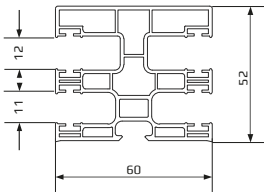

FÜHRUNGSSCHIENEN

PG08 (PVC)

PG09 (PVC)