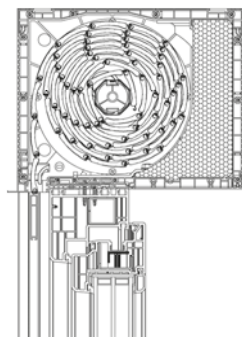

AUFSATZKASTEN CLEVERBOX

CBR 165x255

CBR 205x255

CBR 245x255

CBR 165x175

CBR 205x215

maximale Rollladenhöhen mit Kasten

kastenmasse	PA39	
	SW40	SW60
165x255	2000	1800
205x255	3200	3000
245x255	4000	3800
165x175	2000	1800
205x215	3400	3200

- | | |
|---|------------------------------------|
| 1 - PG Führungsschiene | 10 - CBPA - Unterprofil |
| 2 - CBAF 00- Kastenbefestigung an Fensterrahmen | 11 - CBPF 10 - Kasten Hinterprofil |
| 3 - CBAE 10 - Kasten Seitendeckel | 12 - CBAH 10 - Kasten Dämmung |
| 4 - lamellen | 13 - CBPT 00 - Kasten Oberprofil |
| 5 - endleiste | 14 - CBAF 01 - Montage Anker |
| 6 - stahl-Aufhängeprofil | 15 - adapterring |
| 7 - CBPB 00 - Kasten Unterprofil | 16 - 8-Kant Welle |
| 8 - CBPF 10 - Kasten Stirnprofil | 17 - KNO - Gurtscheibe mit Kapsel |
| 9 - CBPC 00 - Kasten Sichtbare Profil | 18 - schnur/gurt |
| | 19 - wickler |

AUFSATZKASTEN CLEVERBOX MIT INTEGRIERTEM ISG

CBR 165x255 I

CBR 205x255 I

CBR 245x255 I

CBR 165x175 I

CBR 205x215 I

maximale Rollladenhöhen mit Kasten

kastenmasse	PA39	
	SW40	SW60
165x255	1400	1200
205x255	2400	2400
245x255	2400	2400
165x175	1400	1200
205x215	2400	2200

AUFSATZKASTEN CLEVERBOX MIT INTEGRIERTEM ISG - KOMPONENTEN

- | | |
|---|--|
| 1 - PG Führungsschiene | 13 - CBPT 00 - Kasten Oberprofil |
| 2 - CBAF 00- Kastenbefestigung an Fensterrahmen | 14 - CBAF 01 - Montage Anker |
| 3 - CBAE 10 - Kasten Seitendeckel | 15 - adapterring |
| 4 - lamellen | 16 - 8-Kant Welle |
| 5 - endleiste | 17 - KNO - Gurtscheibe mit Kapsel |
| 6 - stahl-Aufhängeprofil | 18 - schnur/gurt |
| 7 - CBPB 00 - Kasten Unterprofil | 19 - wickler |
| 8 - CBPF 10 - Kasten Stirnprofil | 20 - CBAR - Kasten - Verstärkungskonsole |
| 9 - CBPC 00 - Kasten Sichtbare Profil | 21 - CBAN - integrierte ISG |
| 10 - CBPA - Unterprofil | 22-24 - CBAD - Feder |
| 11 - CBPF 10 - Kasten Hinterprofil | 25 - CBAW 00 - Netzabdeckung |
| 12 - CBAH 10 - Kasten Dämmung | 26 - CBAZ 00 Netz Endleiste |