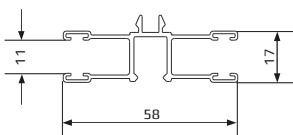

FÜHRUNGSSCHIENEN

PG08 (PVC)

PG09 (PVC)

PG01 (ALU)

farben der PVC-Fenster

	farbe
04	mahagoni
05	nuss
06	sumpfeiche
07	goldeneiche
14	anthrazitgrau
20	schokolade
40	anthrazitgrau (glatt)
13	grau
21	palisanderholz
26	winchester
41	quarzgrau
42	basaltgrau
24	siena Rosso
10	dunkle Eiche
11	douglasie
16	stahlblau
19	dunkelgrün
22	macore
25	siena noce
44	basaltgrau (glatt)

ACHTUNG! Führungsschienen PG01 und PG07 sind in Farbe weiss und braun verfügbar und roh mit Möglichkeit in RAL lackieren.
Kästen BCR verfügbare in allen Typen von Renolitfolien.