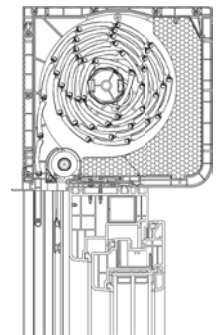

- | | |
|---|------------------------------------|
| 1 - PG Führungsschiene | 10 - CBPA - Unterprofil |
| 2 - CBAF 00- Kastenbefestigung an Fensterrahmen | 11 - CBPF 10 - Kasten Hinterprofil |
| 3 - CBAE 10 - Kasten Seitendeckel | 12 - CBAH 10 - Kasten Dämmung |
| 4 - lamellen | 13 - CBPT 00 - Kasten Oberprofil |
| 5 - endleiste | 14 - CBAF 01 - Montage Anker |
| 6 - stahl-Aufhängeprofil | 15 - adapterring |
| 7 - CBPB 00 - Kasten Unterprofil | 16 - 8-Kant Welle |
| 8 - CBPF 10 - Kasten Stirnprofil | 17 - KNO - Gurtscheibe mit Kapsel |
| 9 - CBPC 00 - Kasten Sichtbare Profil | 18 - schnur/gurt |
| | 19 - wickler |

AUFSATZKASTEN CLEVERBOX MIT INTEGRIERTEM ISG

CBR 165x255 I

CBR 205x255 I

CBR 245x255 I

CBR 165x175 I

CBR 205x215 I

maximale Rollladenhöhen mit Kasten

kastenmasse	PA39	
	SW40	SW60
165x255	1400	1200
205x255	2400	2400
245x255	2400	2400
165x175	1400	1200
205x215	2400	2200

AUFSATZKASTEN CLEVERBOX MIT INTEGRIERTEM ISG - KOMPONENTEN

- | | |
|---|--|
| 1 - PG Führungsschiene | 13 - CBPT 00 - Kasten Oberprofil |
| 2 - CBAF 00- Kastenbefestigung an Fensterrahmen | 14 - CBAF 01 - Montage Anker |
| 3 - CBAE 10 - Kasten Seitendeckel | 15 - adapterring |
| 4 - lamellen | 16 - 8-Kant Welle |
| 5 - endleiste | 17 - KNO - Gurtscheibe mit Kapsel |
| 6 - stahl-Aufhängeprofil | 18 - schnur/gurt |
| 7 - CBPB 00 - Kasten Unterprofil | 19 - wickler |
| 8 - CBPF 10 - Kasten Stirnprofil | 20 - CBAR - Kasten - Verstärkungskonsole |
| 9 - CBPC 00 - Kasten Sichtbare Profil | 21 - CBAN - integrierte ISG |
| 10 - CBPA - Unterprofil | 22-24 - CBAD - Feder |
| 11 - CBPF 10 - Kasten Hinterprofil | 25 - CBAW 00 - Netzabdeckung |
| 12 - CBAH 10 - Kasten Dämmung | 26 - CBAZ 00 Netz Endleiste |