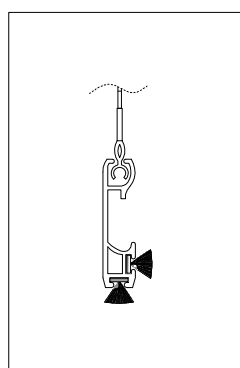

### MOSKITIERA ZWIJANA STANDARD

#### Nazwa elementu

1	Prowadnica moskitiery PPZ 32 MZN	8	Bok skrzynki moskitiery BSP MZN
2	Walek do siatki rolowanej	9	Siatka moskitiery
3	Zespół ZMZN/A	10	Listwa dolna LDSM MKT
4	Zespół ZMZN/A	11	Zespół ZMZN/A
5	Moskito-hamulec SR52050N	12	Zespół ZMZN/A
6	Zespół ZMZN/A	13	Zespół ZMZN/A
7	Skrzynka moskitiery SKP MZN		