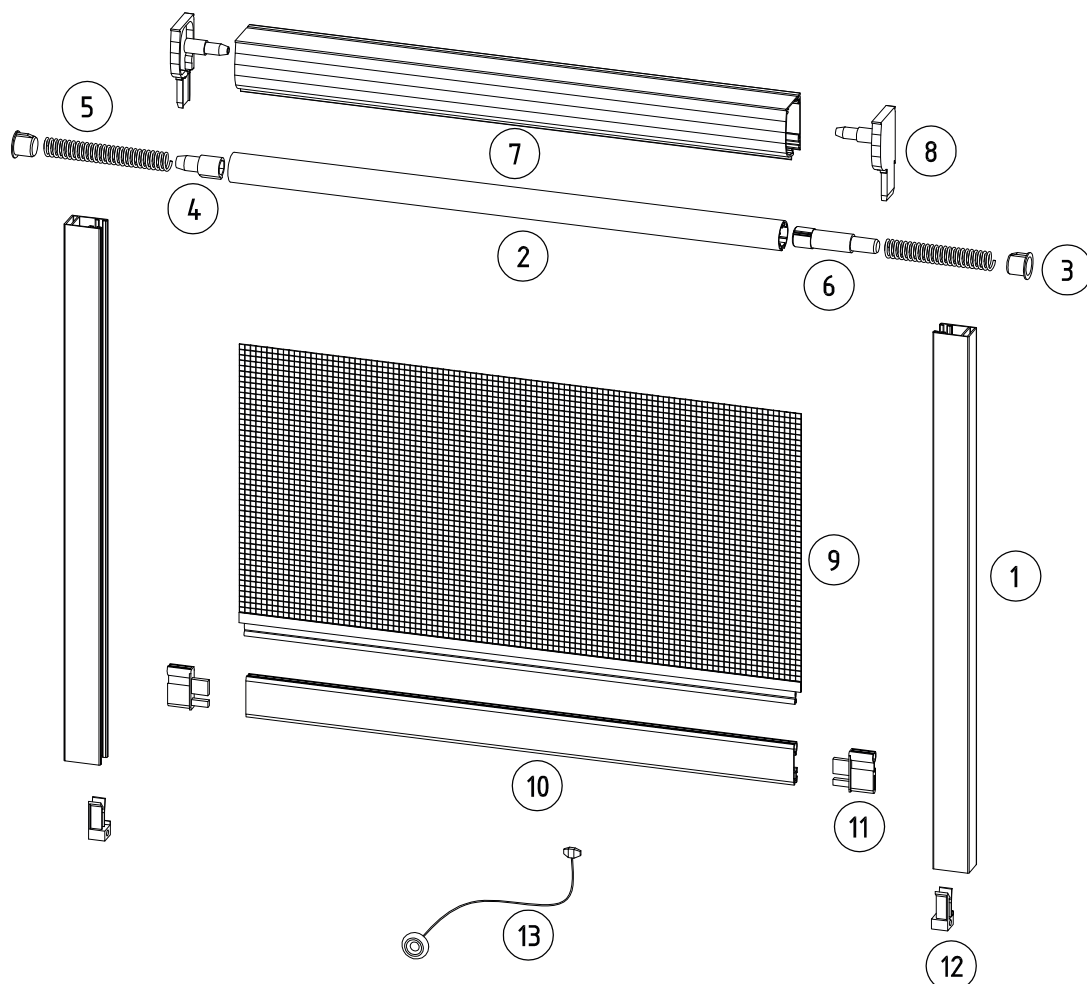

## MOSKITIERY ZWIJANE

### MOSKITIERA ZWIJANA STANDARD

#### Nazwa elementu

1	Prowadnica moskitiery PPZ 32 MZN	8	Bok skrzynki moskitiery BSP MZN
2	Walek do siatki rolowanej	9	Siatka moskitiery
3	Zespół ZMZN/A	10	Listwa dolna LDSM MKT
4	Zespół ZMZN/A	11	Zespół ZMZN/A
5	Moskito-hamulec SR52050N	12	Zespół ZMZN/A
6	Zespół ZMZN/A	13	Zespół ZMZN/A
7	Skrzynka moskitiery SKP MZN		