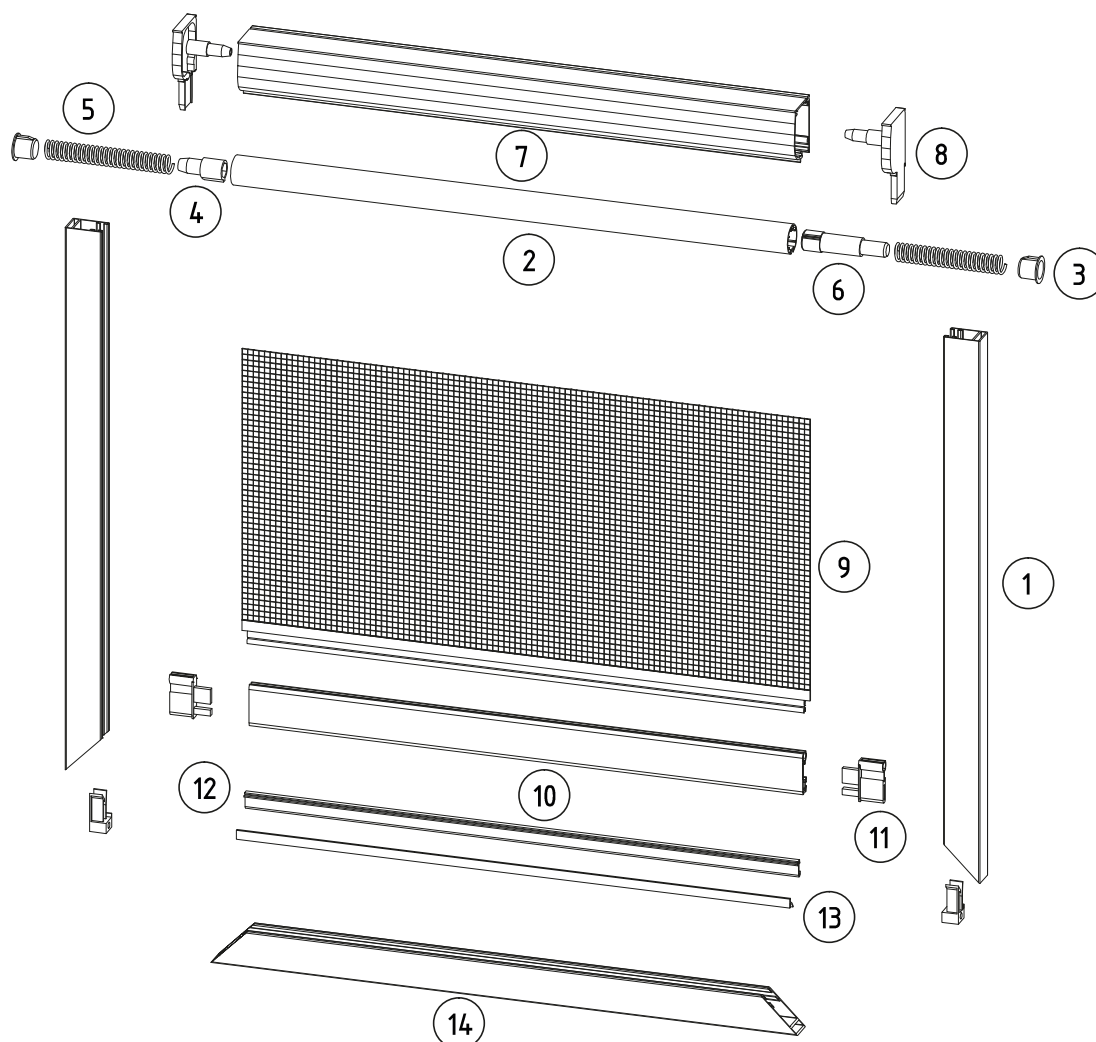

MOSKITIERA ZWIJANA HAKOWA

Nazwa elementu

1	Prowadnica moskitiery PPZ 32 MZN	8	Bok skrzynki moskitiery BSP MZN
2	Walek do siatki rolowanej	9	Siatka moskitiery
3	Zespół ZMZH	10	Listwa dolna LDSM MKT
4	Zespół ZMZH	11	Zespół ZMZH
5	Moskito-hamulec SR52050N	12	Zaczepek hakowy listwy dolnej ZHLD MZN
6	Zespół ZMZH	13	Zaczepek hakowy prowadnicy ZHP MZN
7	Skrzynka moskitiery SKP MZN	14	Prowadnica moskitiery PPZ 32 MZN

Nr. koloru

Nazwa

02	biały
08	ciemny brąz
23	szary antracyt
28	orzech
30	złoty dąb