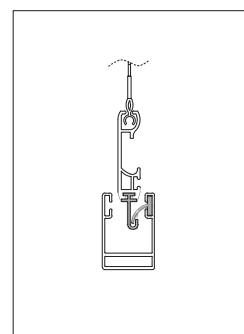

MOSKITIERA ZWIJANA HAKOWA

Nazwa elementu

1	Prowadnica moskitiery PPZ 32 MZN	8	Bok skrzynki moskitiery BSP MZN
2	Walek do siatki rolowanej	9	Siatka moskitiery
3	Zespół ZMZH	10	Listwa dolna LDSM MKT
4	Zespół ZMZH	11	Zespół ZMZH
5	Moskito-hamulec SR52050N	12	Zaczepek hakowy listwy dolnej ZHLD MZN
6	Zespół ZMZH	13	Zaczepek hakowy prowadnicy ZHP MZN
7	Skrzynka moskitiery SKP MZN	14	Prowadnica moskitiery PPZ 32 MZN