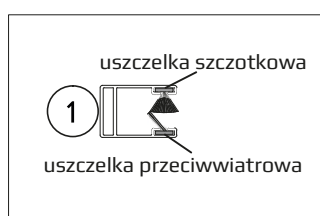

MOSKITIERA ZWIJANA HAKOWA

Nazwa elementu

1	Prowadnica moskitiery PPZ 32 MZN	8	Bok skrzynki moskitiery BSP MZN
2	Walek do siatki rolowanej	9	Siatka moskitiery
3	Zespół ZMZH	10	Listwa dolna LDSM MKT
4	Zespół ZMZH	11	Zespół ZMZH
5	Moskito-hamulec SR52050N	12	Zaczepek hakowy listwy dolnej ZHLD MZN
6	Zespół ZMZH	13	Zaczepek hakowy prowadnicy ZHP MZN
7	Skrzynka moskitiery SKP MZN	14	Prowadnica moskitiery PPZ 32 MZN